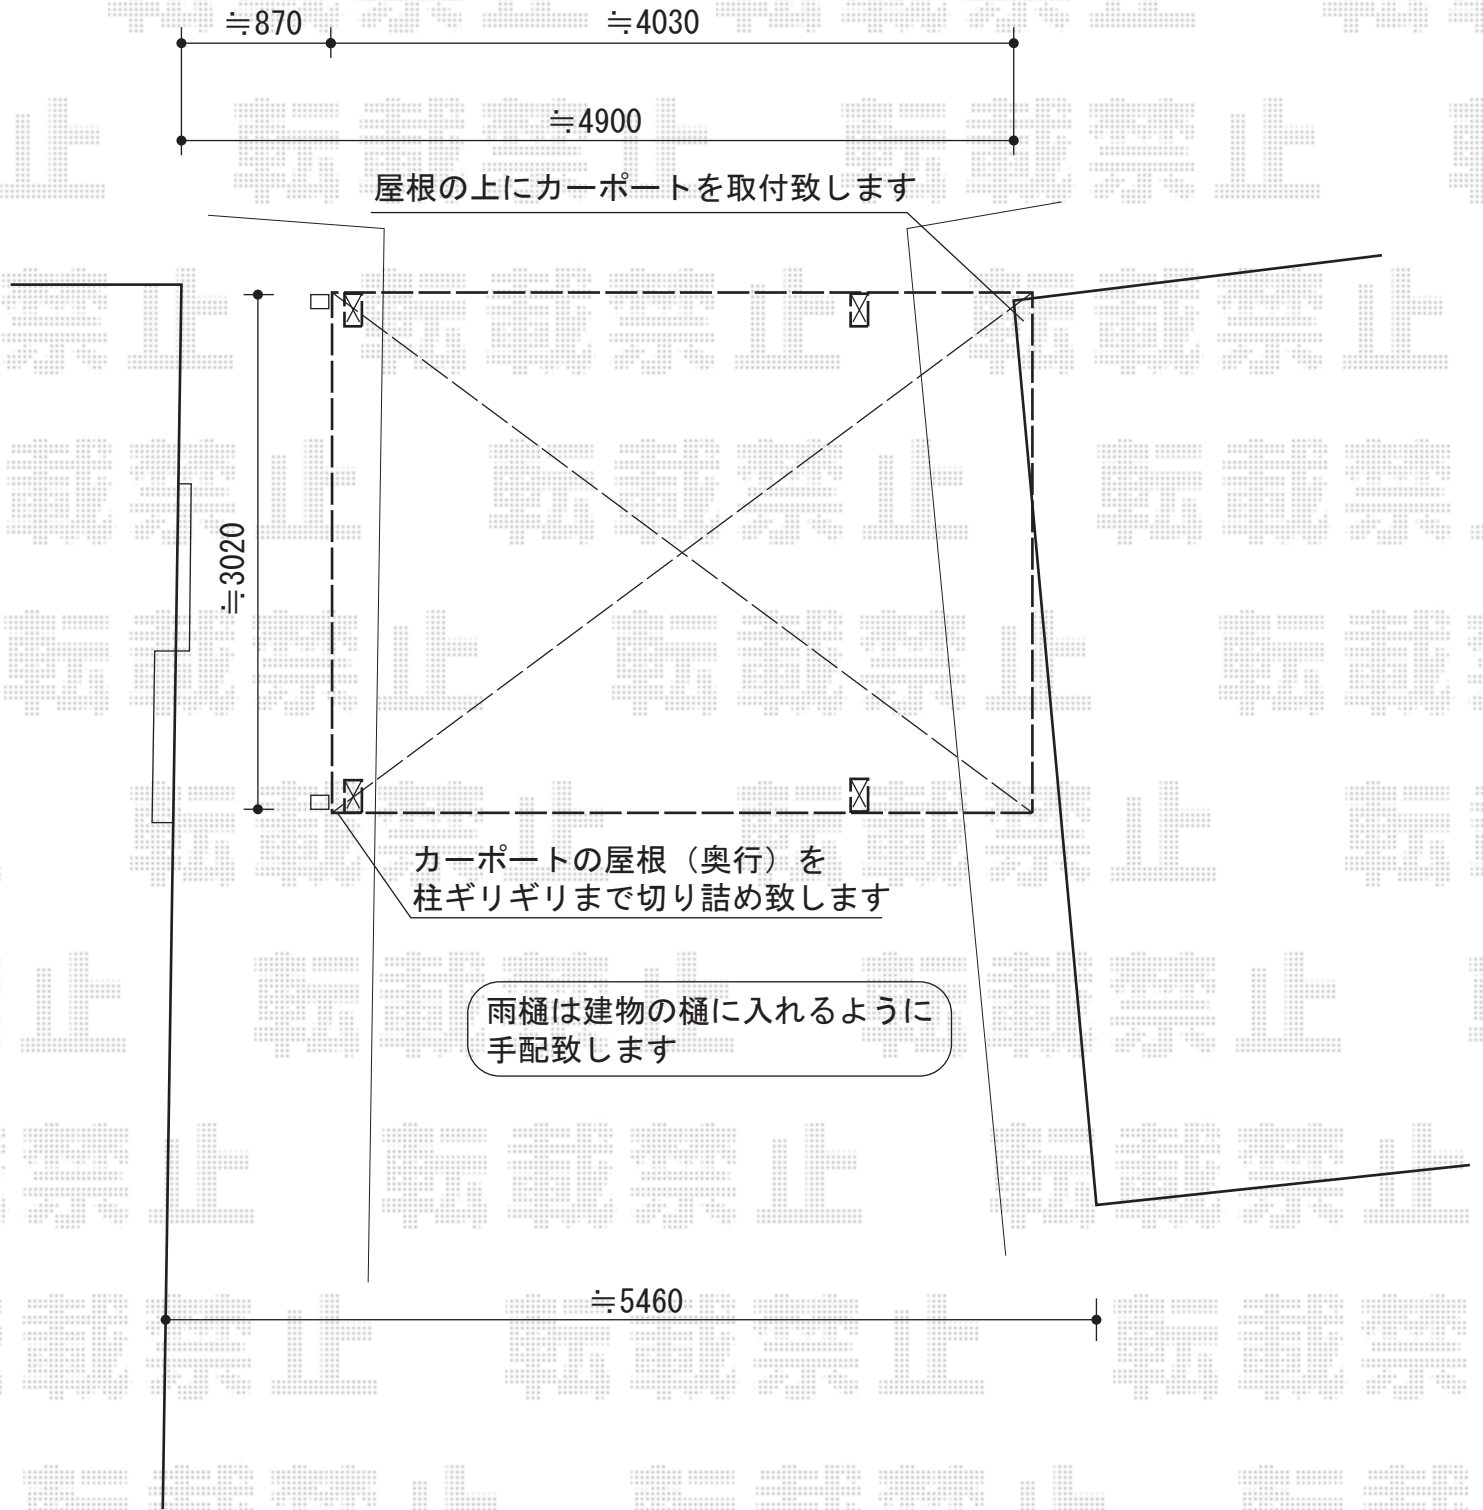

カーポート 施工概略図

YKK AP レイナワンポートグラン 積雪～20cm対応
幅= 3,034mm
奥行= 5,052mm
色： ブラウン
屋根材： ポリカーボネート（スモークブラウン）
柱仕様： ハイルフ柱仕様（有効高 約2,300mm）

担当者

栢田