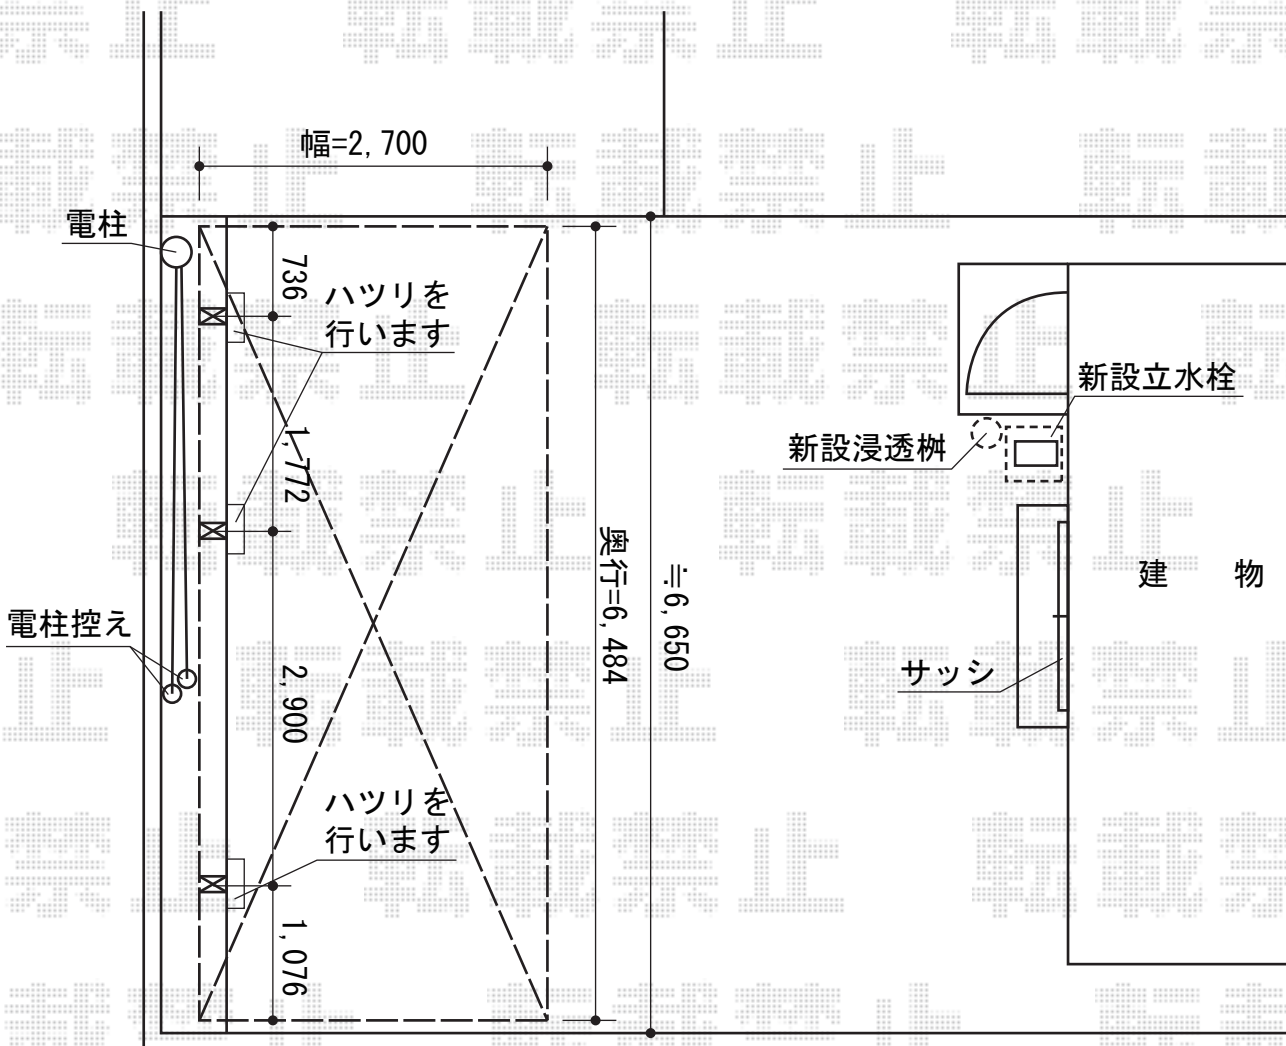

カーポート 施工概略図

YKK AP レイナポートグラン 延長 積雪～20cm対応
 幅= 2,700mm
 奥行= 6,484mm
 色： プラチナステン
 屋根材： ポリカーボネート（アースブルー）
 柱仕様： ハイルフ柱仕様（有効高 約2,350mm）

担当者

宅島