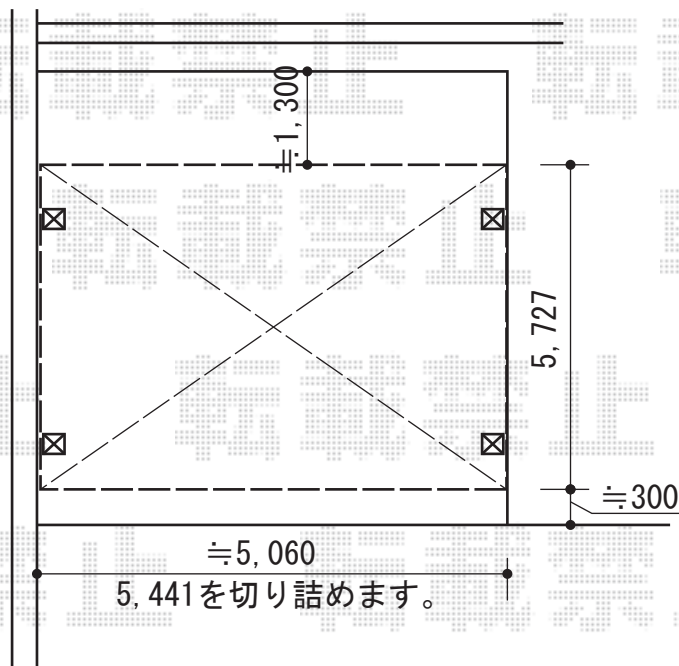

# カーポート 施工概略図

TOEX アーキデュオ ワイド 積雪～20cm対応

幅= 5,441mm

奥行= 5,723mm

色： ナチュラルシルバー

屋根材： ポリカーボネート（クリアマット・すりガラス調）

柱仕様： ロング柱25仕様（有効高 約2,500mm）

カーポート端と  
合わせます。