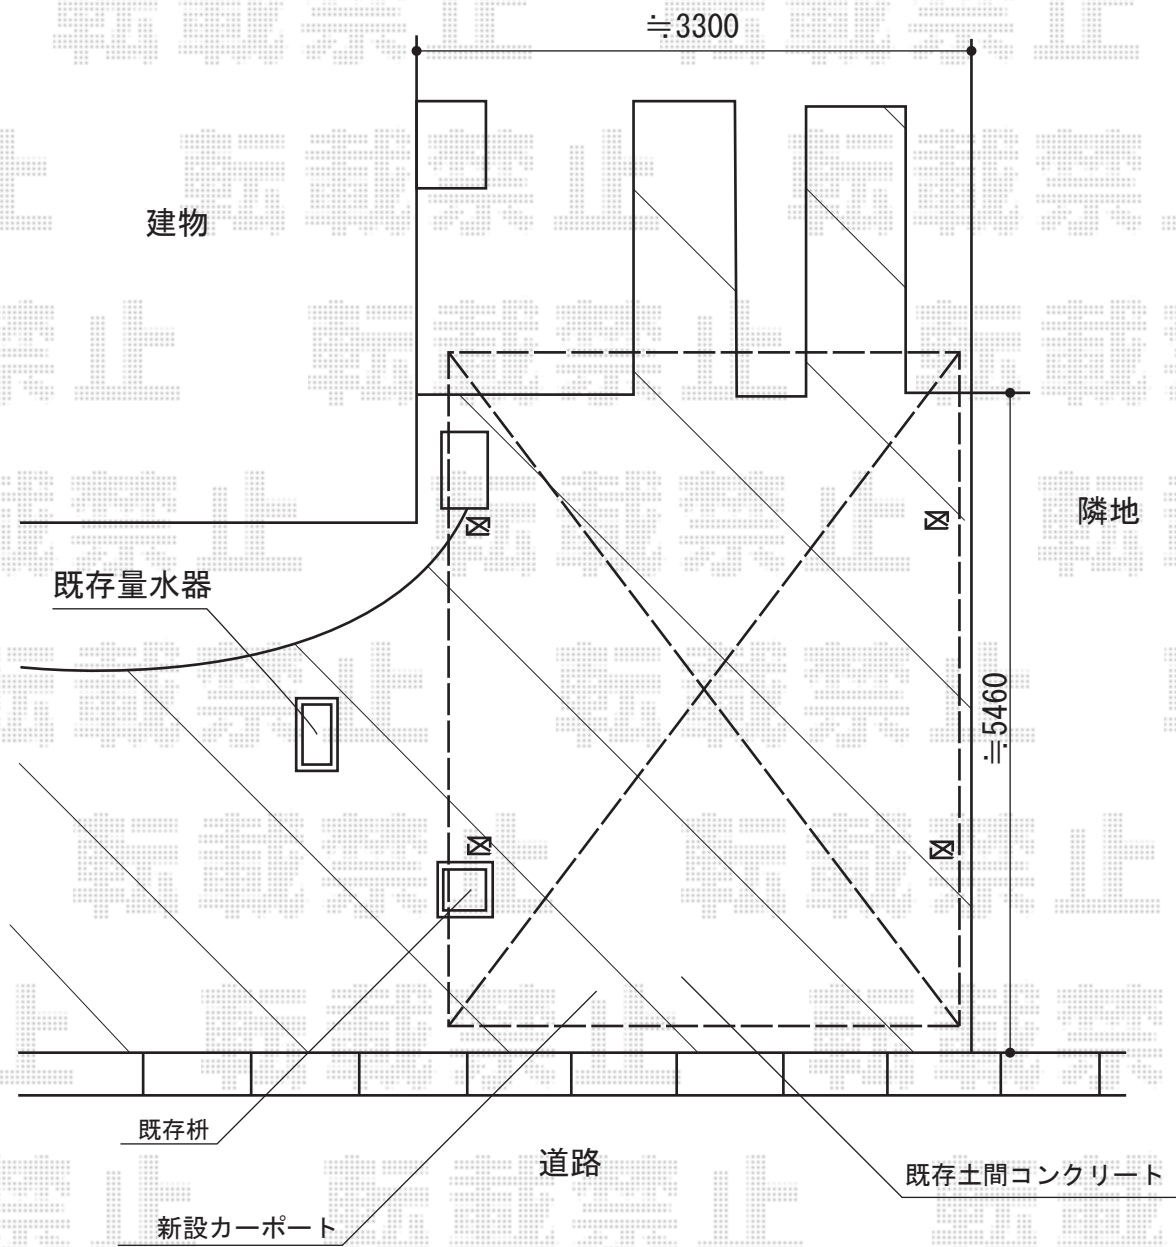

# カーポート 施工概略図

YKK AP ジーポートneo Aタイプ 角柱4本仕様 標準鼻隠し 積雪~100cm対応  
 幅= 3,111mm  
 奥行= 5,966mm  
 色： プラチナステン  
 屋根材： スチール折板（ペフ無/t=0.8）  
 【採光タイプ】スチール折板（ペフ無/t=0.8）/ポリカ折板（幅600）  
 柱仕様： 標準柱仕様（有効高 約2,350mm）  
 横材： 無し