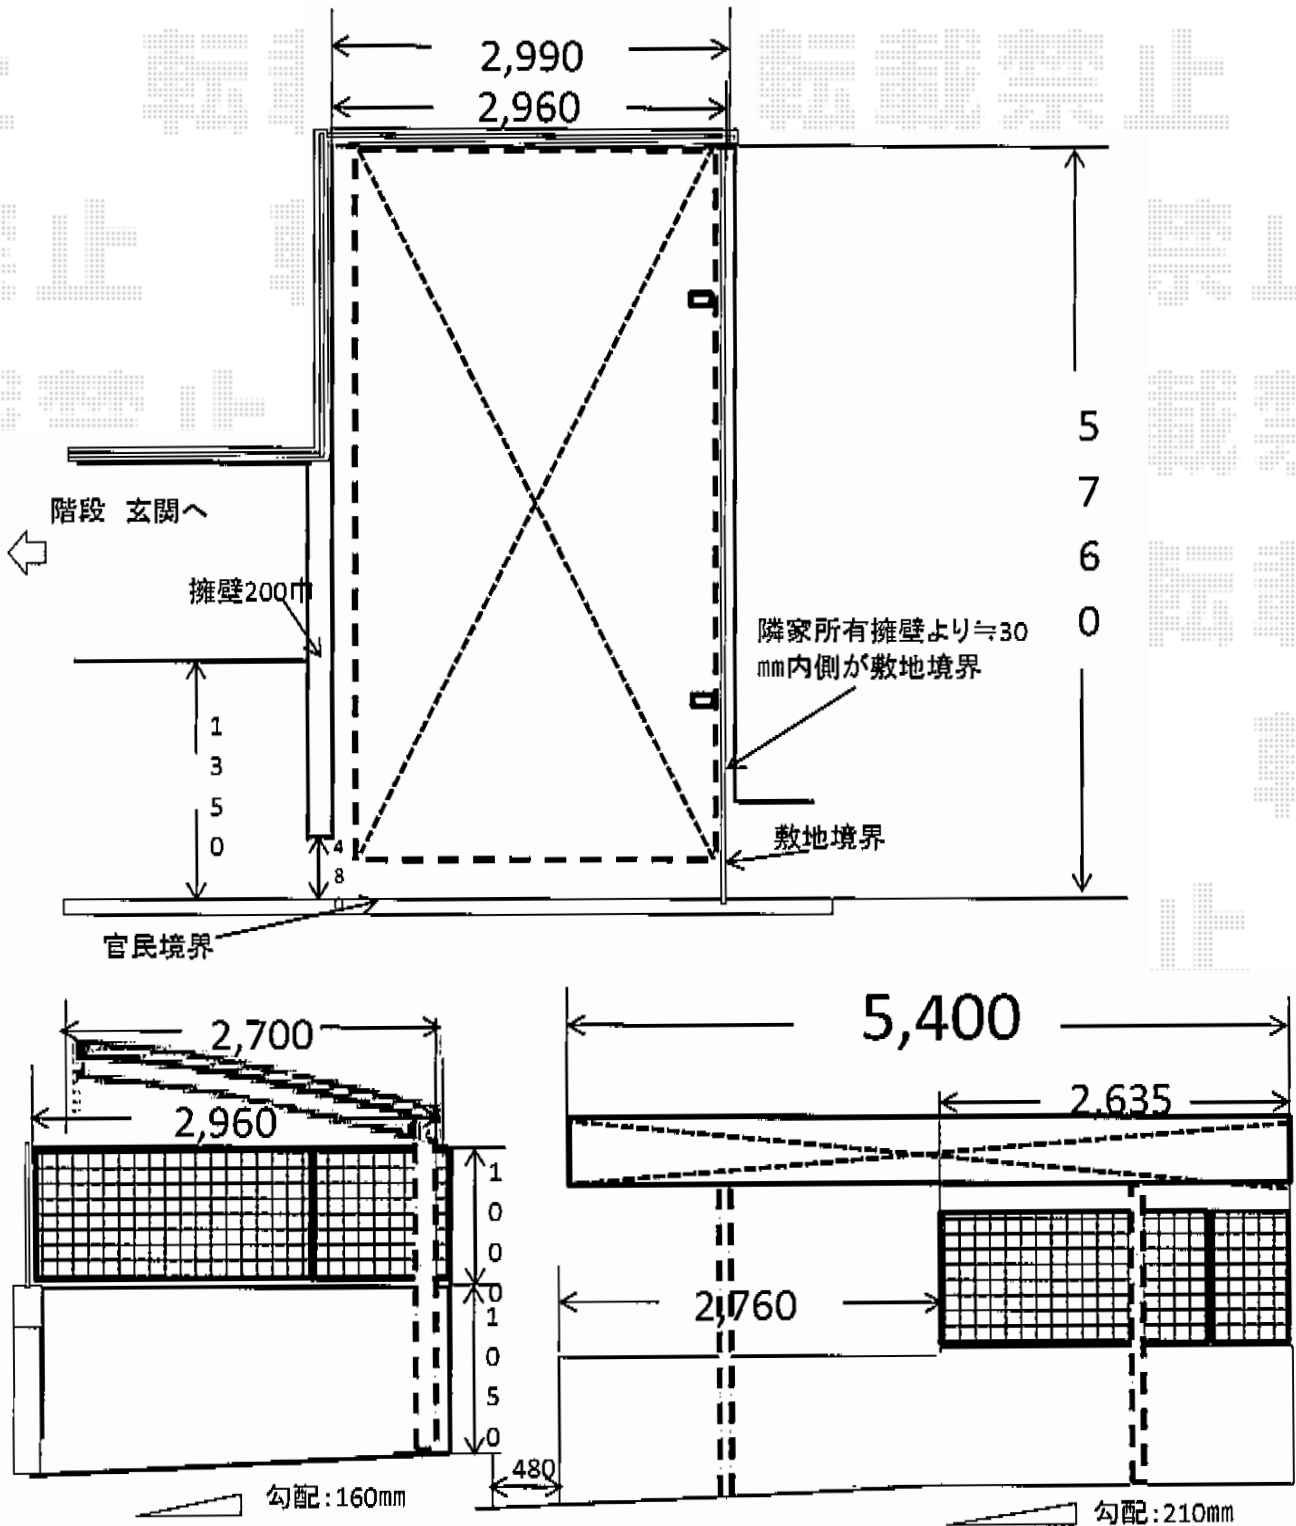

カーポート 施工概略図

YKK AP レイナポートグラン 積雪～20cm対応
 幅= 2,700mm
 奥行= 5,400mm
 色: プラチナステン
 屋根材: 熱線遮断ポリカーボネート(アースブルーマット調)
 柱仕様: ハイLOOP柱仕様(有効高約2,350mm)

担当者

宅島