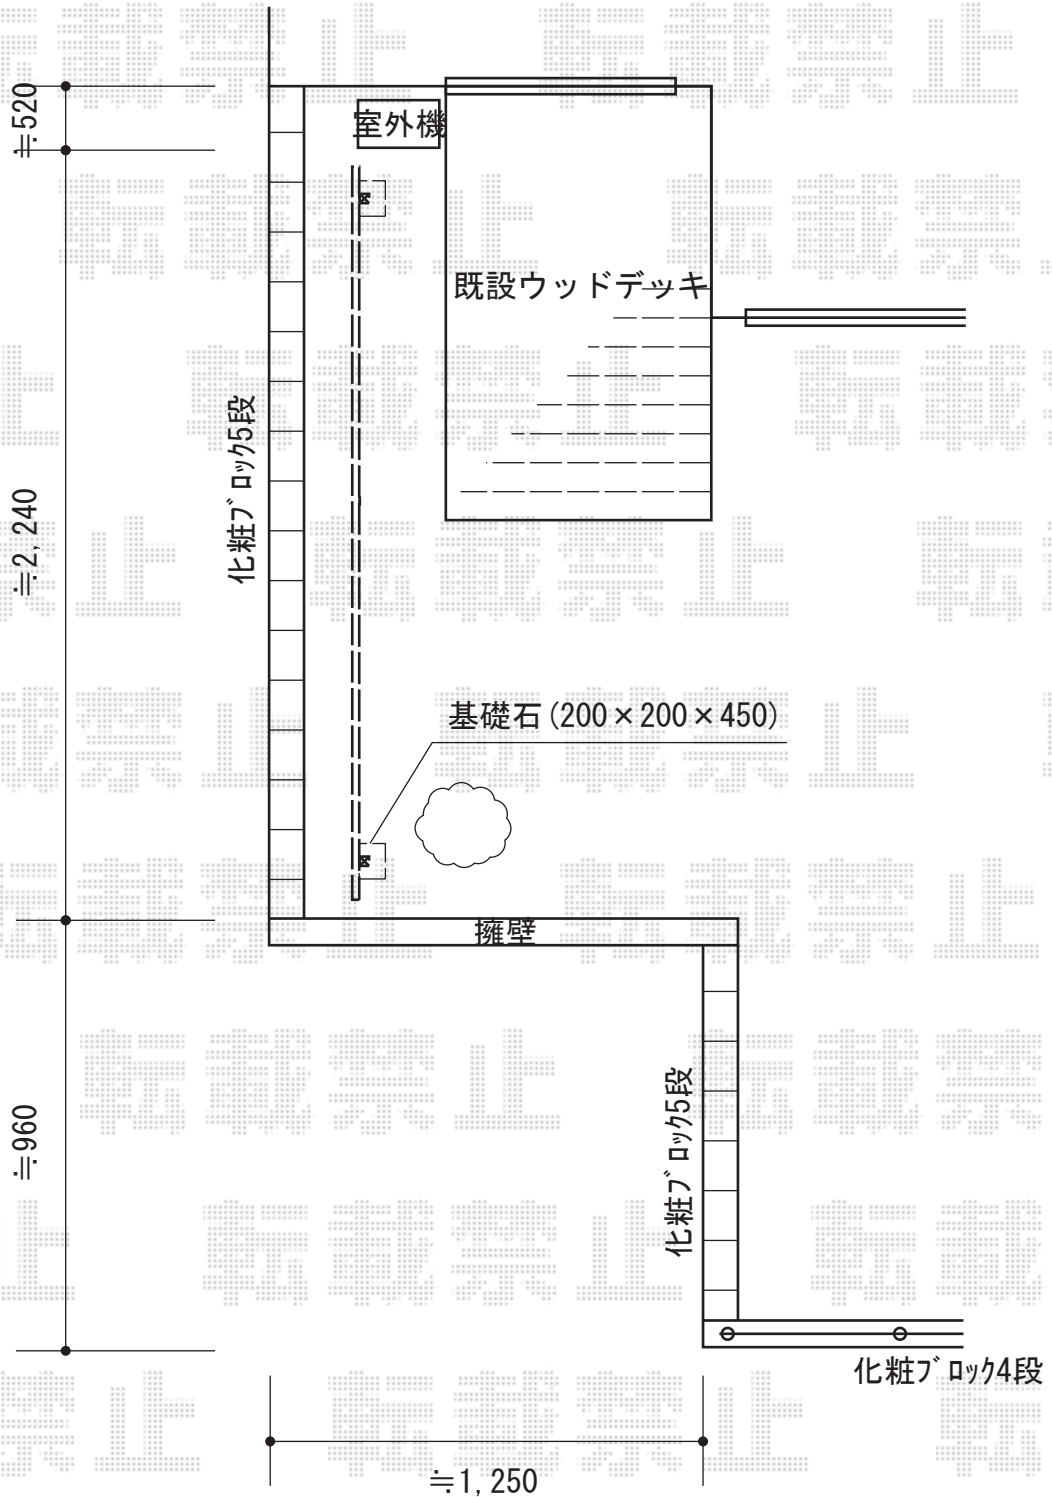

# フェンス工事 施工概略図

TOEX プログコートフェンスF5型 マテリアルカラー フリーポールタイプ  
 本体1枚 (W×H) = (1,992×731mm) ×1枚・(1,992×948mm) ×1枚  
 自在柱: T-18×2本  
 ブラケットセットB: 4セット  
 格子キャップB: 4  
 色: シャイングレー+ミディアムチェリー

担当者

西村