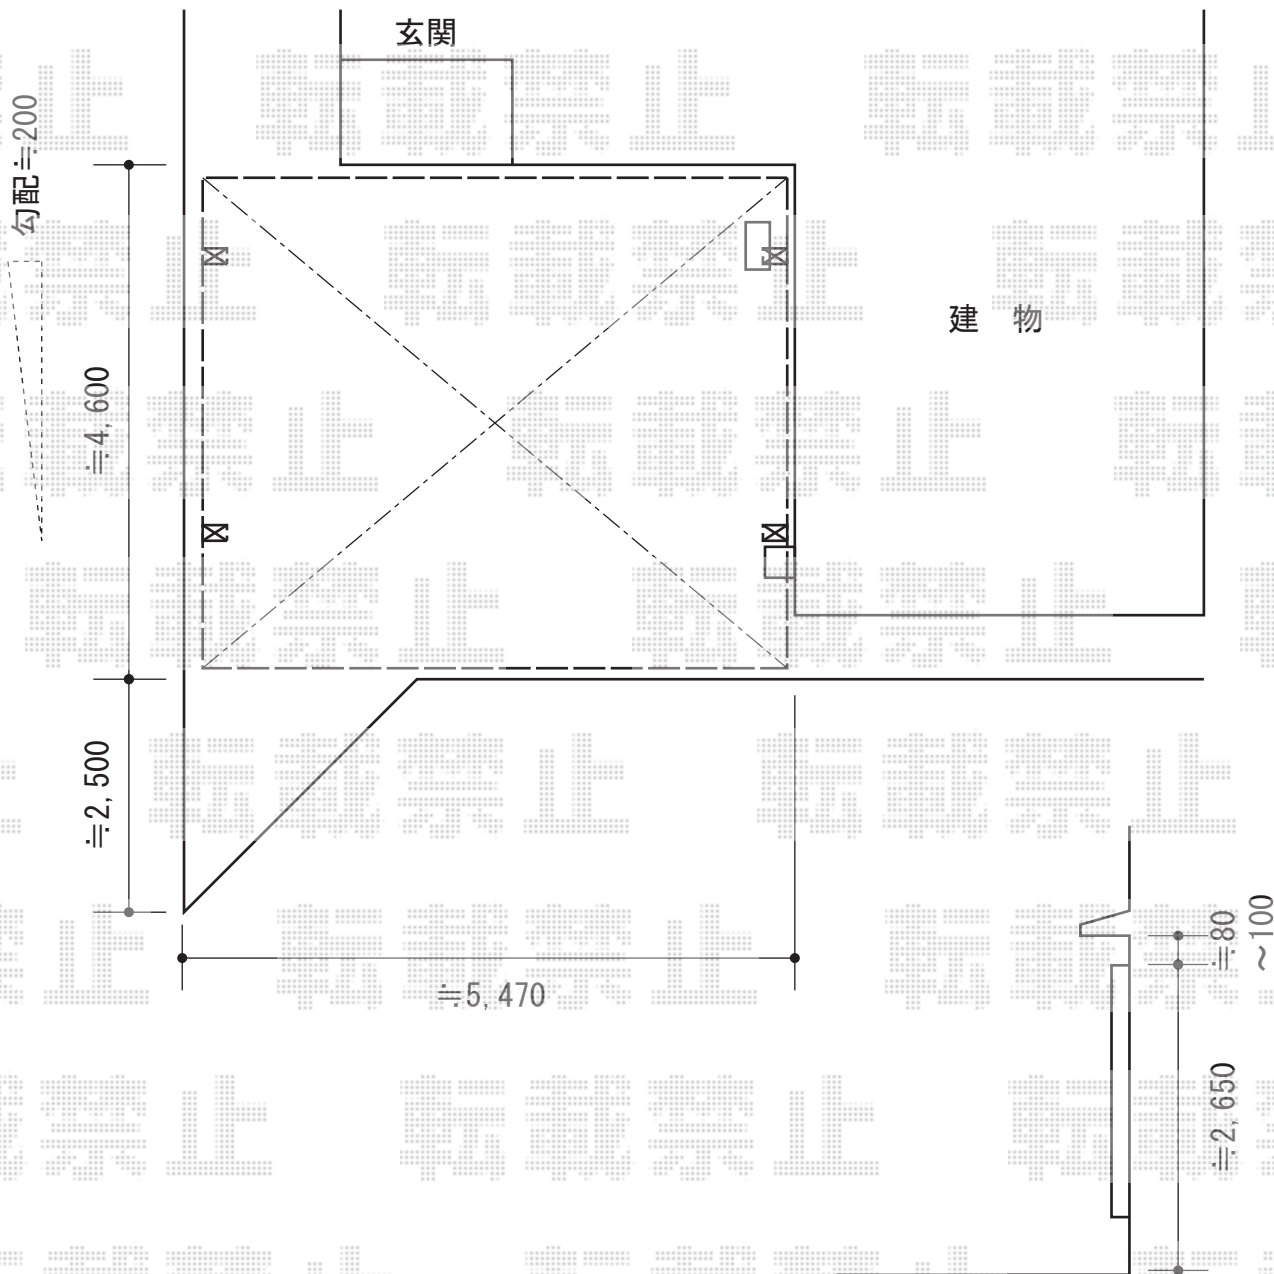

カーポート 施工概略図

Value Select プレシオスポート ワイド 積雪~20cm対応

幅= 5,392mm

奥行= 5,052mm

色： ノーブルステン

屋根材： ポリカーボネート（ガラスマット）

柱仕様： ハイルフ柱仕様（有効高 約2,250mm）

担当者