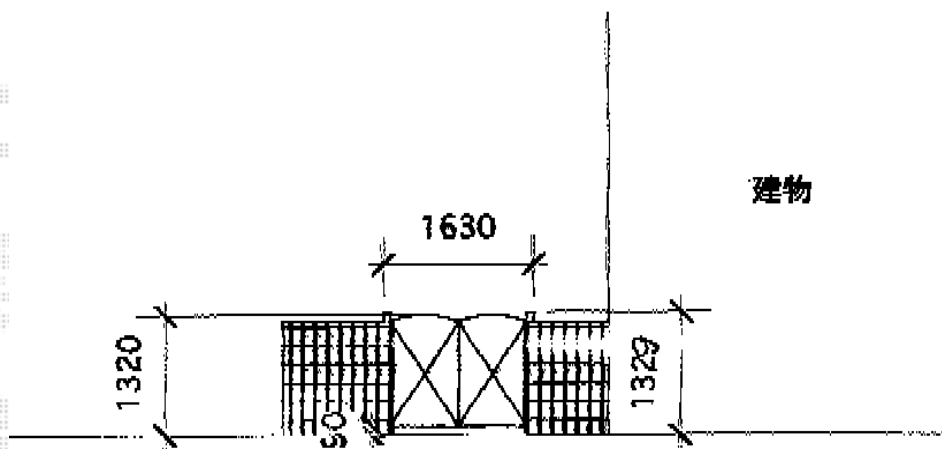

フェスタB型 施工概略図

TOEX フェスタB型門扉 両開き 柱使用
 扉1枚 (W×H) = (700・700mm×1,230mm)
 色：マイルドブラック
 錠：鋳物アームA錠
 開き：内開き

担当者

松保