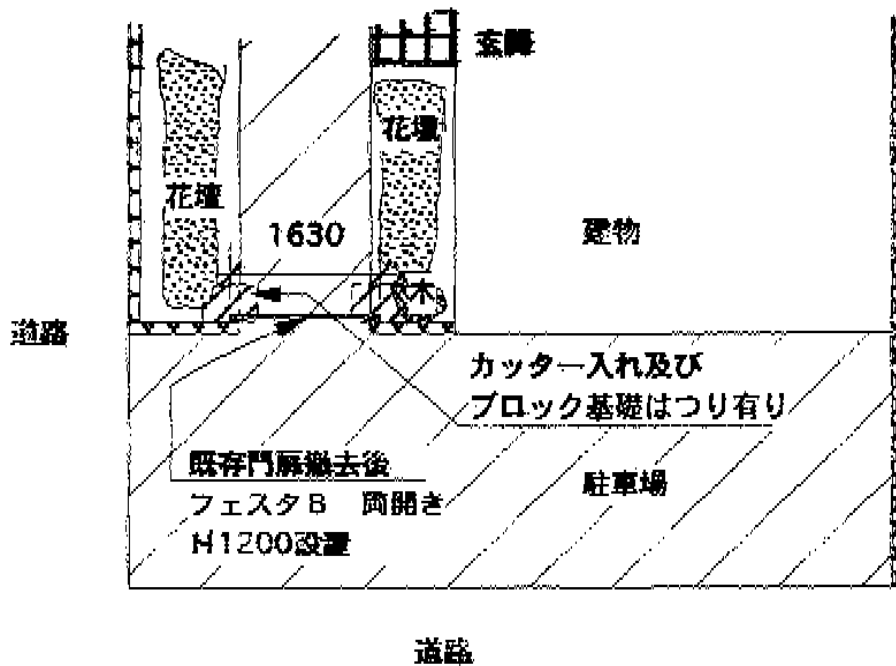

フェスタB型 施工概略図

TOEX フェスタB型門扉 両開き 柱使用
 扉1枚 (W×H) = (700・700mm×1,230mm)
 色：マイルドブラック
 錠：鋳物アームA錠
 開き：内開き

担当者

松保