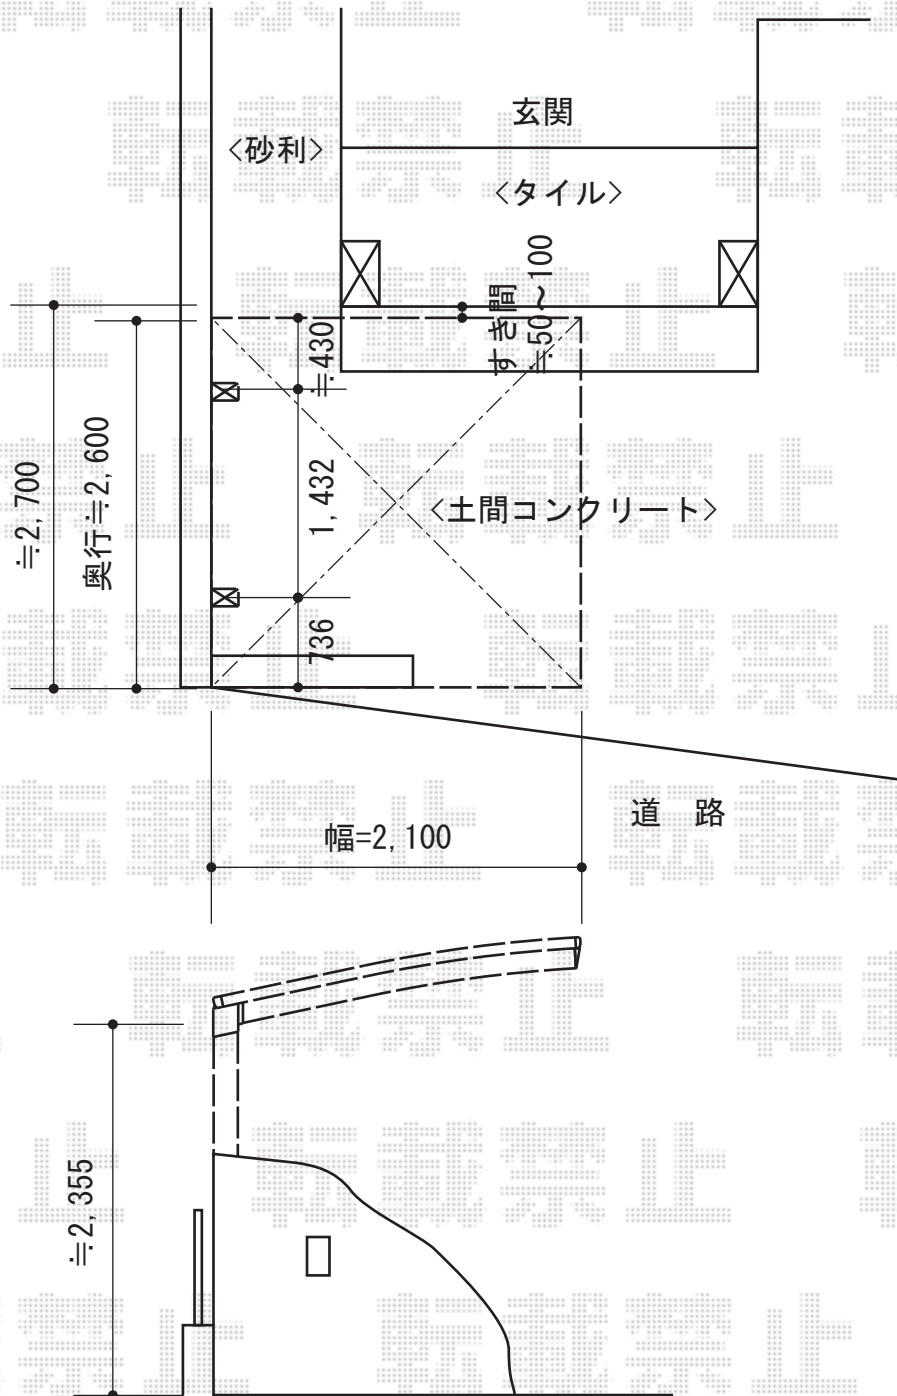

カーポート 施工概略図

YKK AP レイナポートグランミニ 積雪～20cm対応
 幅= 2,100mm
 奥行= 2,904mm
 色： プラチナステン
 屋根材： ポリカーボネート（トーマイマット）
 柱仕様： ハイルーフ柱仕様（有効高 約2,355mm）

担当者	宅島
-----	----