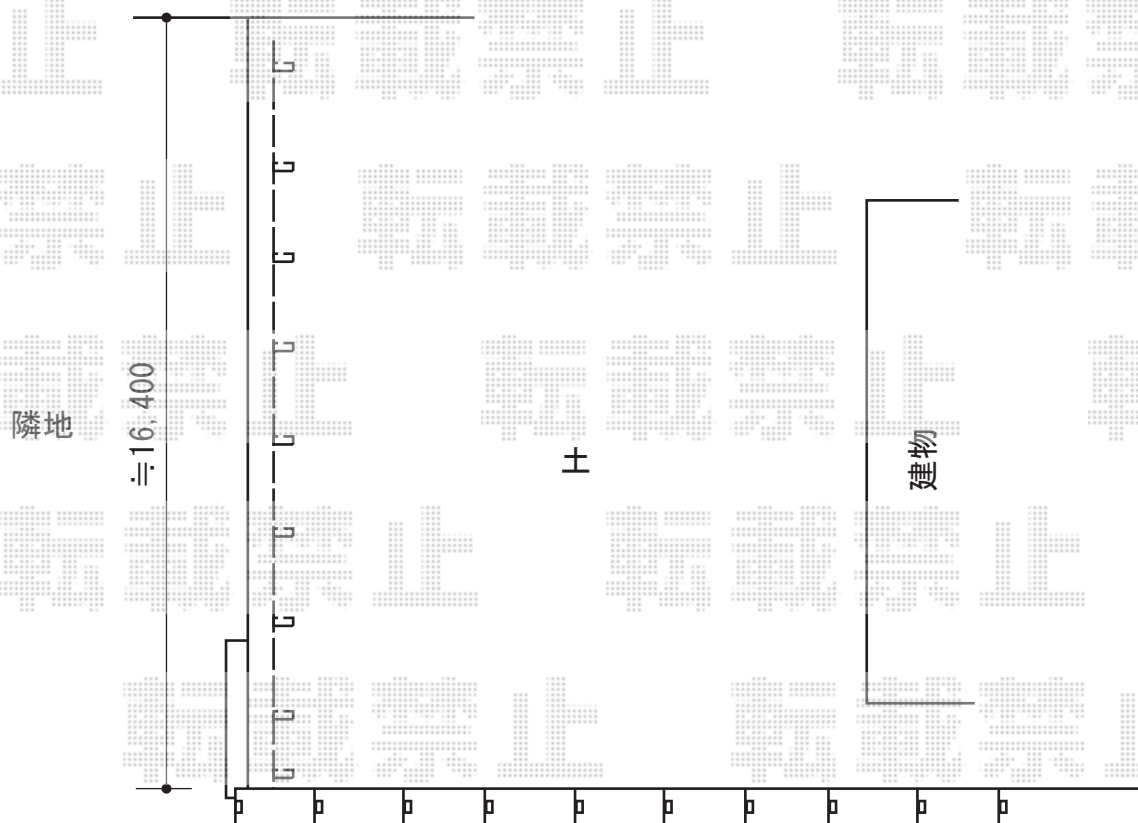

フェンス 施工概略図

TOEX ハイグリッドフェンスN8型
本体1枚 (W×H) = (2,000×600mm) × 8枚
柱仕様 : T-8×9本
小口キャップ : ×1セット
色 : シャイングレー

担当者

竹下