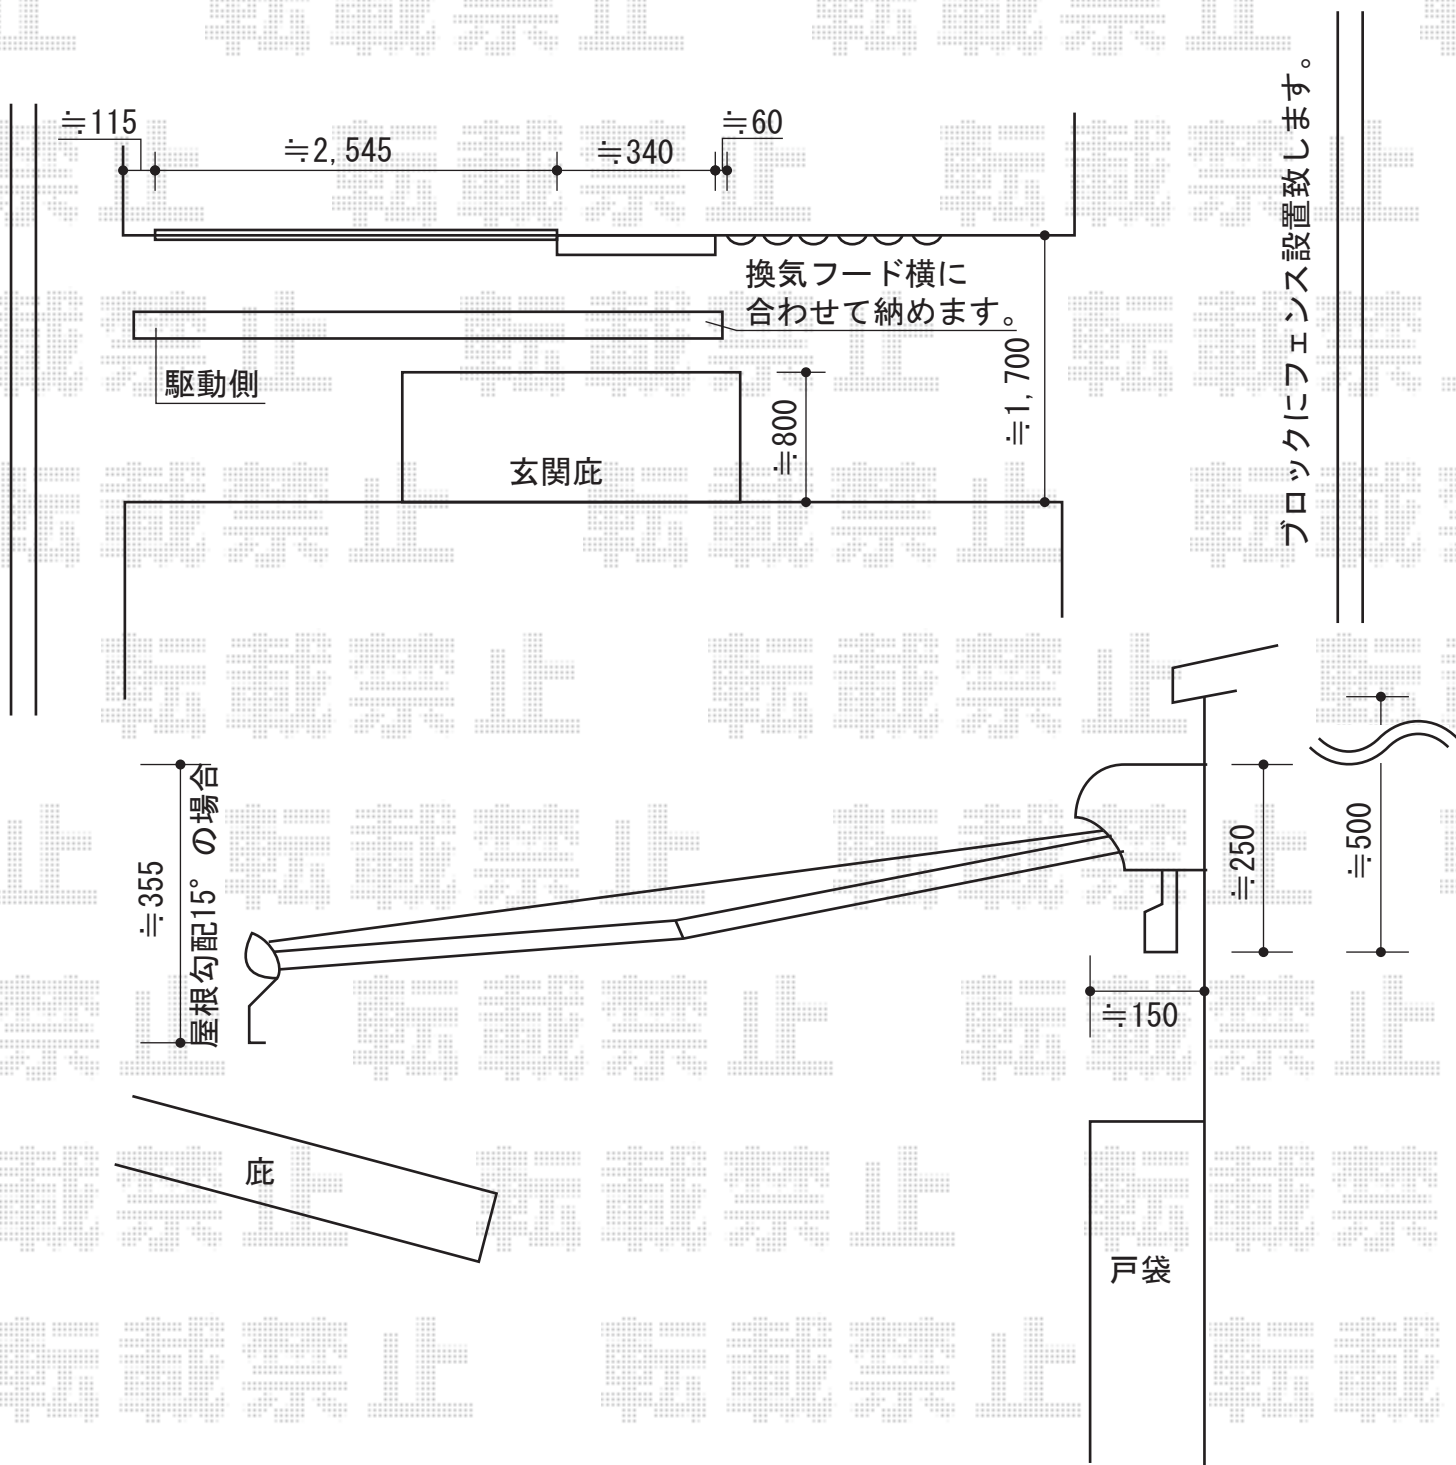

オーニング・フェンス 施工概略図

トステム 彩風S型 手動式
 間口= 関東間2.0間 (3,640mm)
 出幅= 1,250mm
 本体色: ホワイト
 キャンバス色: ポリエステル (ストライプキャメルベージュP)
 駆動: 手動式/外観左駆動
 クランクハンドル: 長さ1,000mm
 追加部材: ベースプレート式

TOEX シャレオR5型フェンス フリーポールタイプ
 本体1枚 (W×H) = (1,979.5×600mm) (¥24,200) ×7枚
 柱仕様: T-6 (¥2,300) ×8本
 部品セットC: (¥550) ×8セット
 端部キャップ: (¥550) ×1セット
 色: アイボリーホワイト