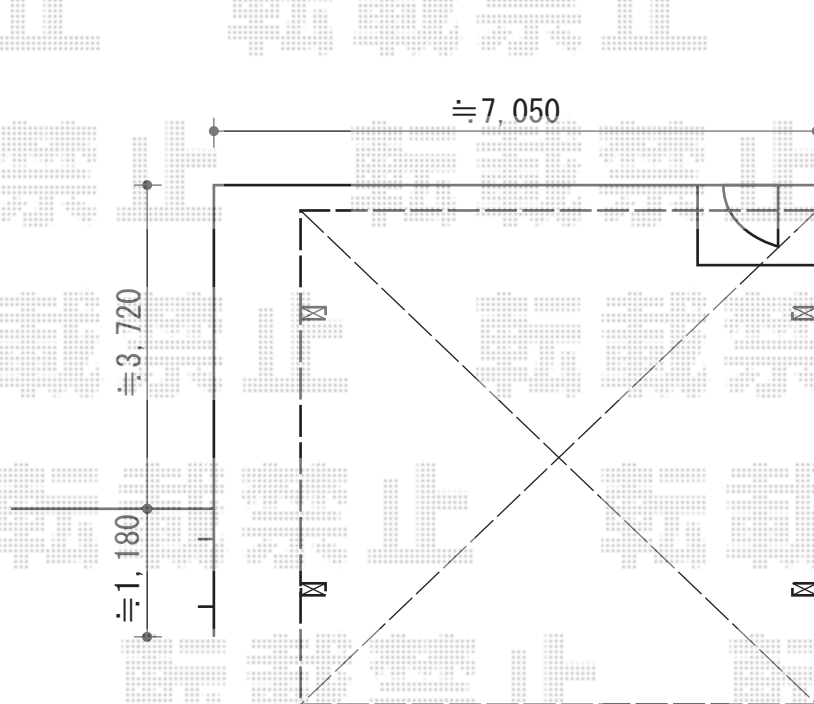

カーポート 施工概略図

トステム カーブポートシグマIII ワイド 積雪~20cm対応
幅= 6,060mm
奥行= 5,686mm
色： ブラック
屋根材： 熱線吸収ポリカーボネート（ライトブルーマット調）
柱仕様： ロング柱23仕様（有効高 約2,300mm）

担当者

谷岡