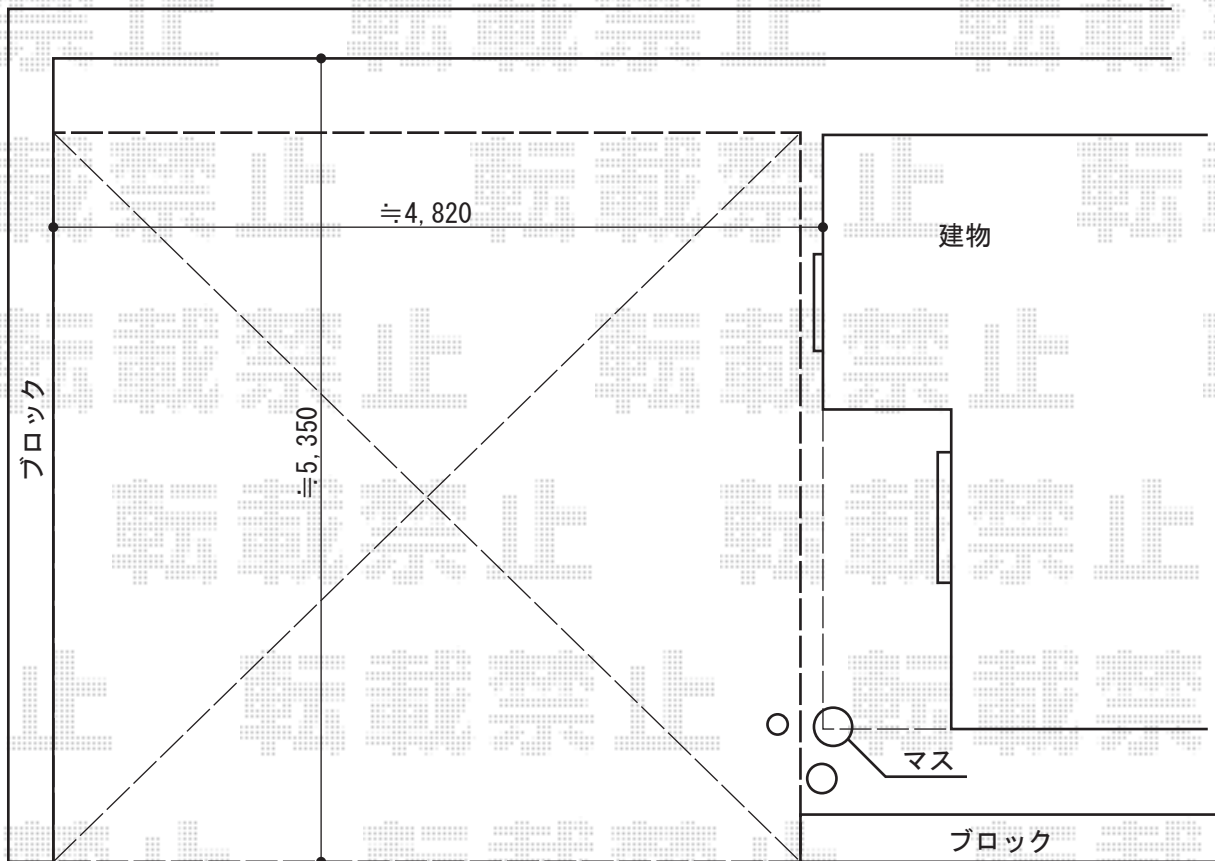

カーポート 施工概略図

YKK AP レイナツインポートグラン 積雪~20cm対応
幅= 4,801mm
奥行= 5,052mm
色： プラチナステン
屋根材： 熱線遮断ポリカーボネート(トーマイマット)
柱仕様： ハイルフ柱仕様 (有効高 約2,350mm)

YKK AP 水平式物干し(テラス柱用) 2本入
色： プラチナステン
数量： 1セット

担当者

酒井