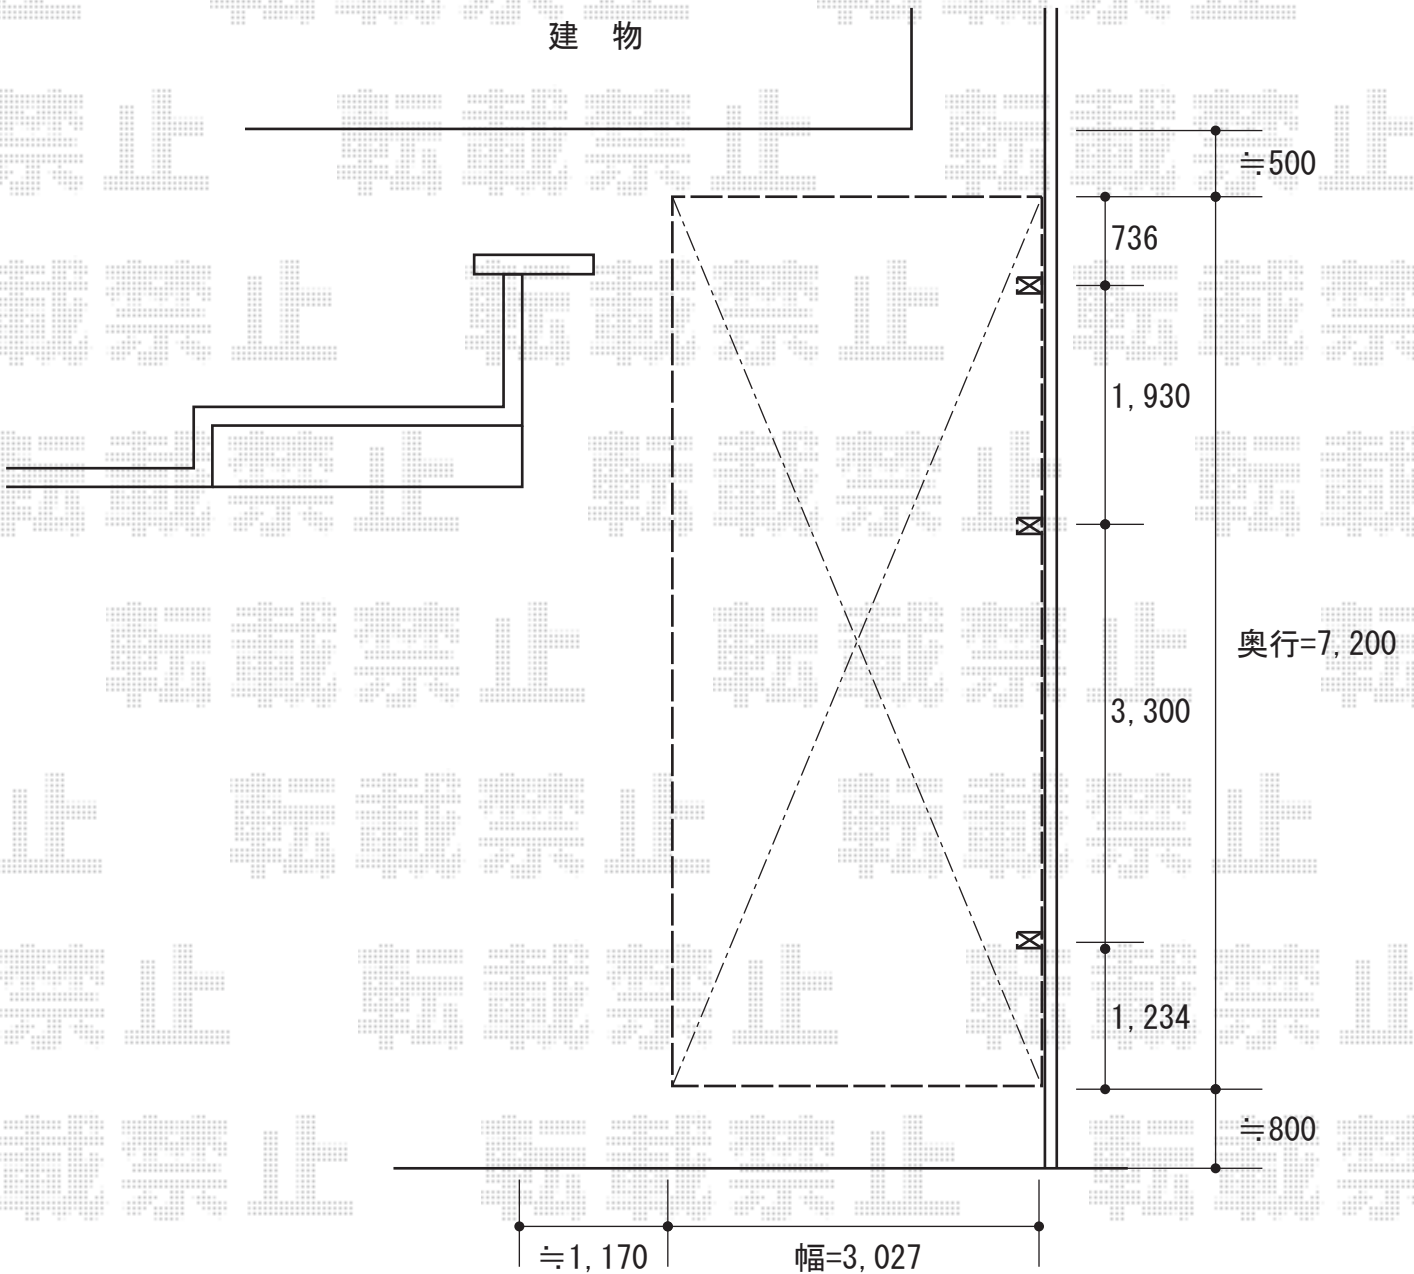

カーポート 施工概略図

YKK AP エフルージュグラン 延長 積雪~20cm対応
幅= 3,027mm
奥行= 7,200mm
色： ピュアシルバー
屋根材： 熱線遮断ポリカーボネート(クリアマット)
柱仕様： ハイルフ柱仕様 (有効高 約2,350mm)

2014-1-201410

担当者

塚田