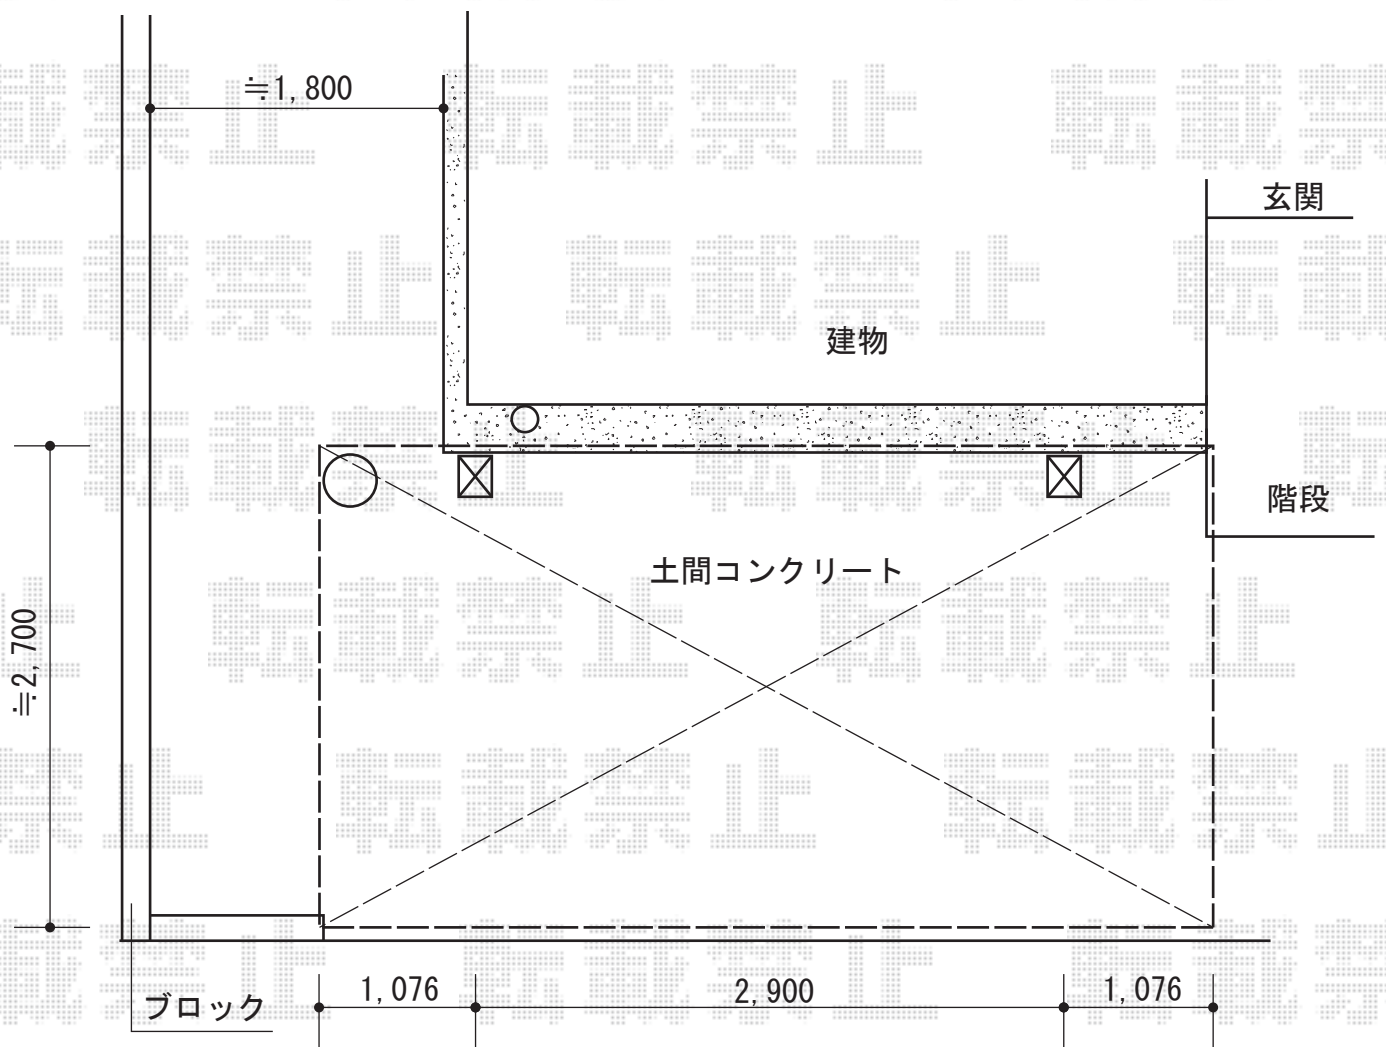

カーポート 施工概略図

YKK AP レイナポートグラン 積雪~20cm対応
幅=2,700mm
奥行=5,052mm
色：ブラウン
屋根材：熱線遮断ポリカーボネート(トーマイマット)
柱仕様：ハイルーフ柱仕様(有効高 約2,350mm)
水平式物干し(カーポート柱用)
仕様：2本入り 色：ブラウン

担当者

酒井