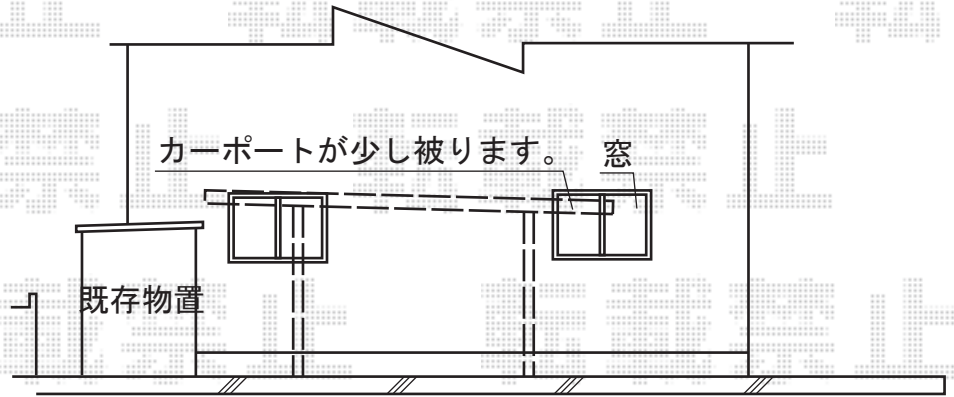

# カーポート 施工概略図

YKK AP ジーポートneo Aタイプ 角柱4本 積雪~100cm対応  
幅= 3,111mm  
奥行= 5,456mm  
色： プラチナステン  
屋根材： 【遮光】スチール折板（ペフ無/ t =0.8mm）  
柱仕様： 標準柱仕様（有効高 約2,350mm）  
横材： あり

担当者	西村
-----	----