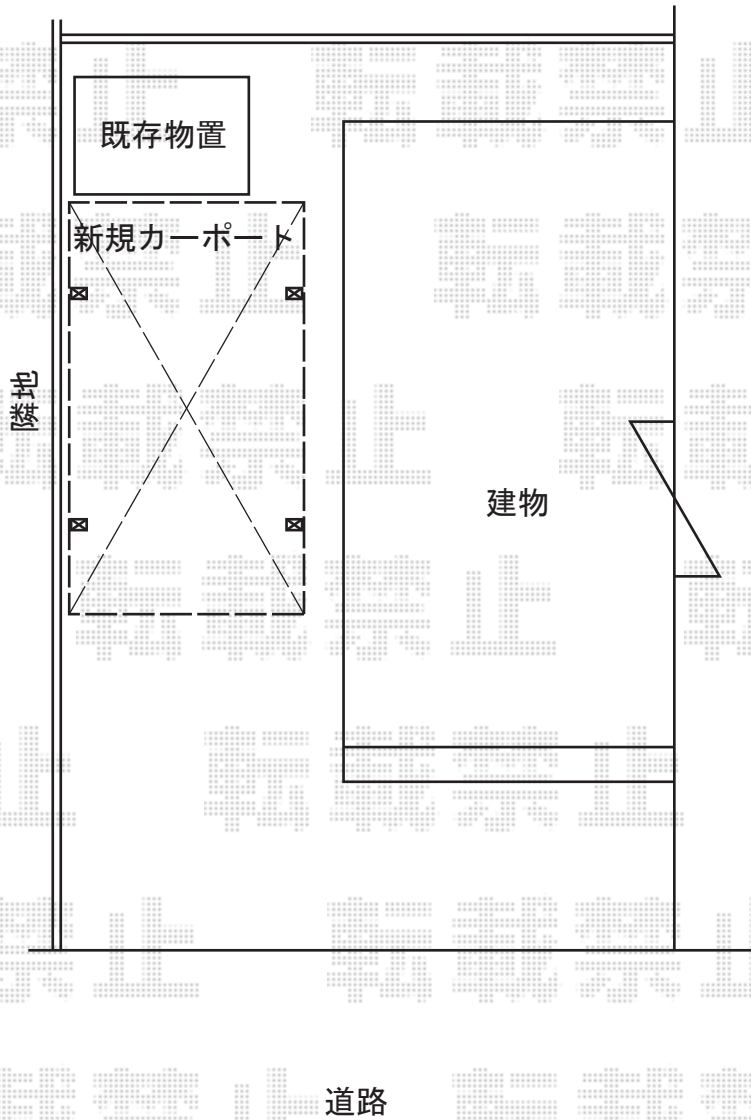

# カーポート 施工概略図

YKK AP ジーポートneo Aタイプ 角柱4本 積雪~100cm対応  
幅= 3,111mm  
奥行= 5,456mm  
色： プラチナステン  
屋根材： 【遮光】スチール折板（ペフ無/ t =0.8mm）  
柱仕様： 標準柱仕様（有効高 約2,350mm）  
横材： あり

担当者	西村
-----	----