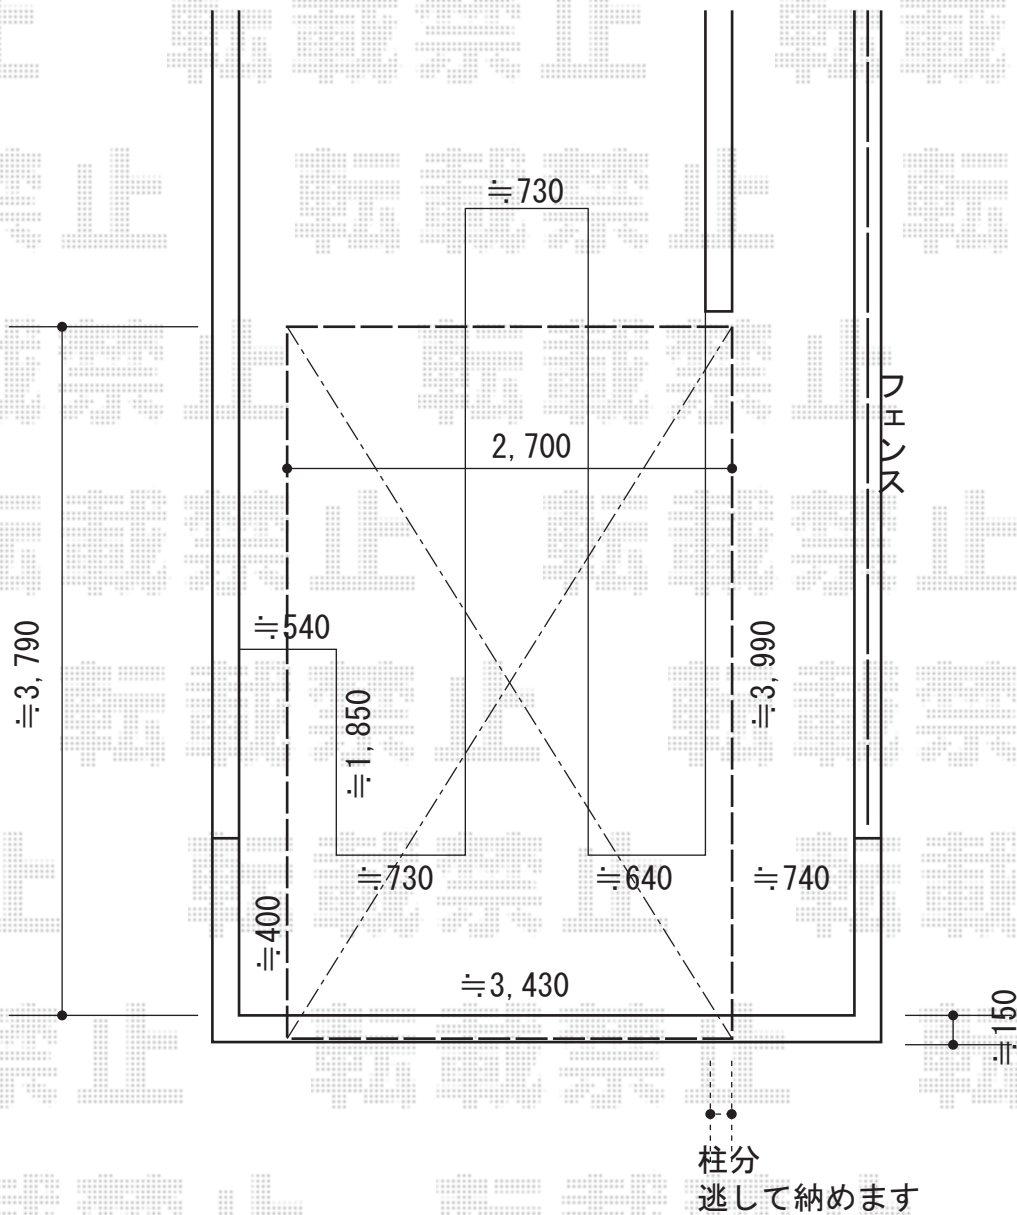

# カーポート 施工概略図

YKK AP レイナポートグラン 積雪~20cm対応  
幅= 2,700mm  
奥行= 5,052mm  
色: プラチナステン  
屋根材: 熱線遮断ポリカーボネート (アースブルーマット調)  
柱仕様: 標準柱仕様 (有効高 約2,000mm)

担当者	栢田
-----	----