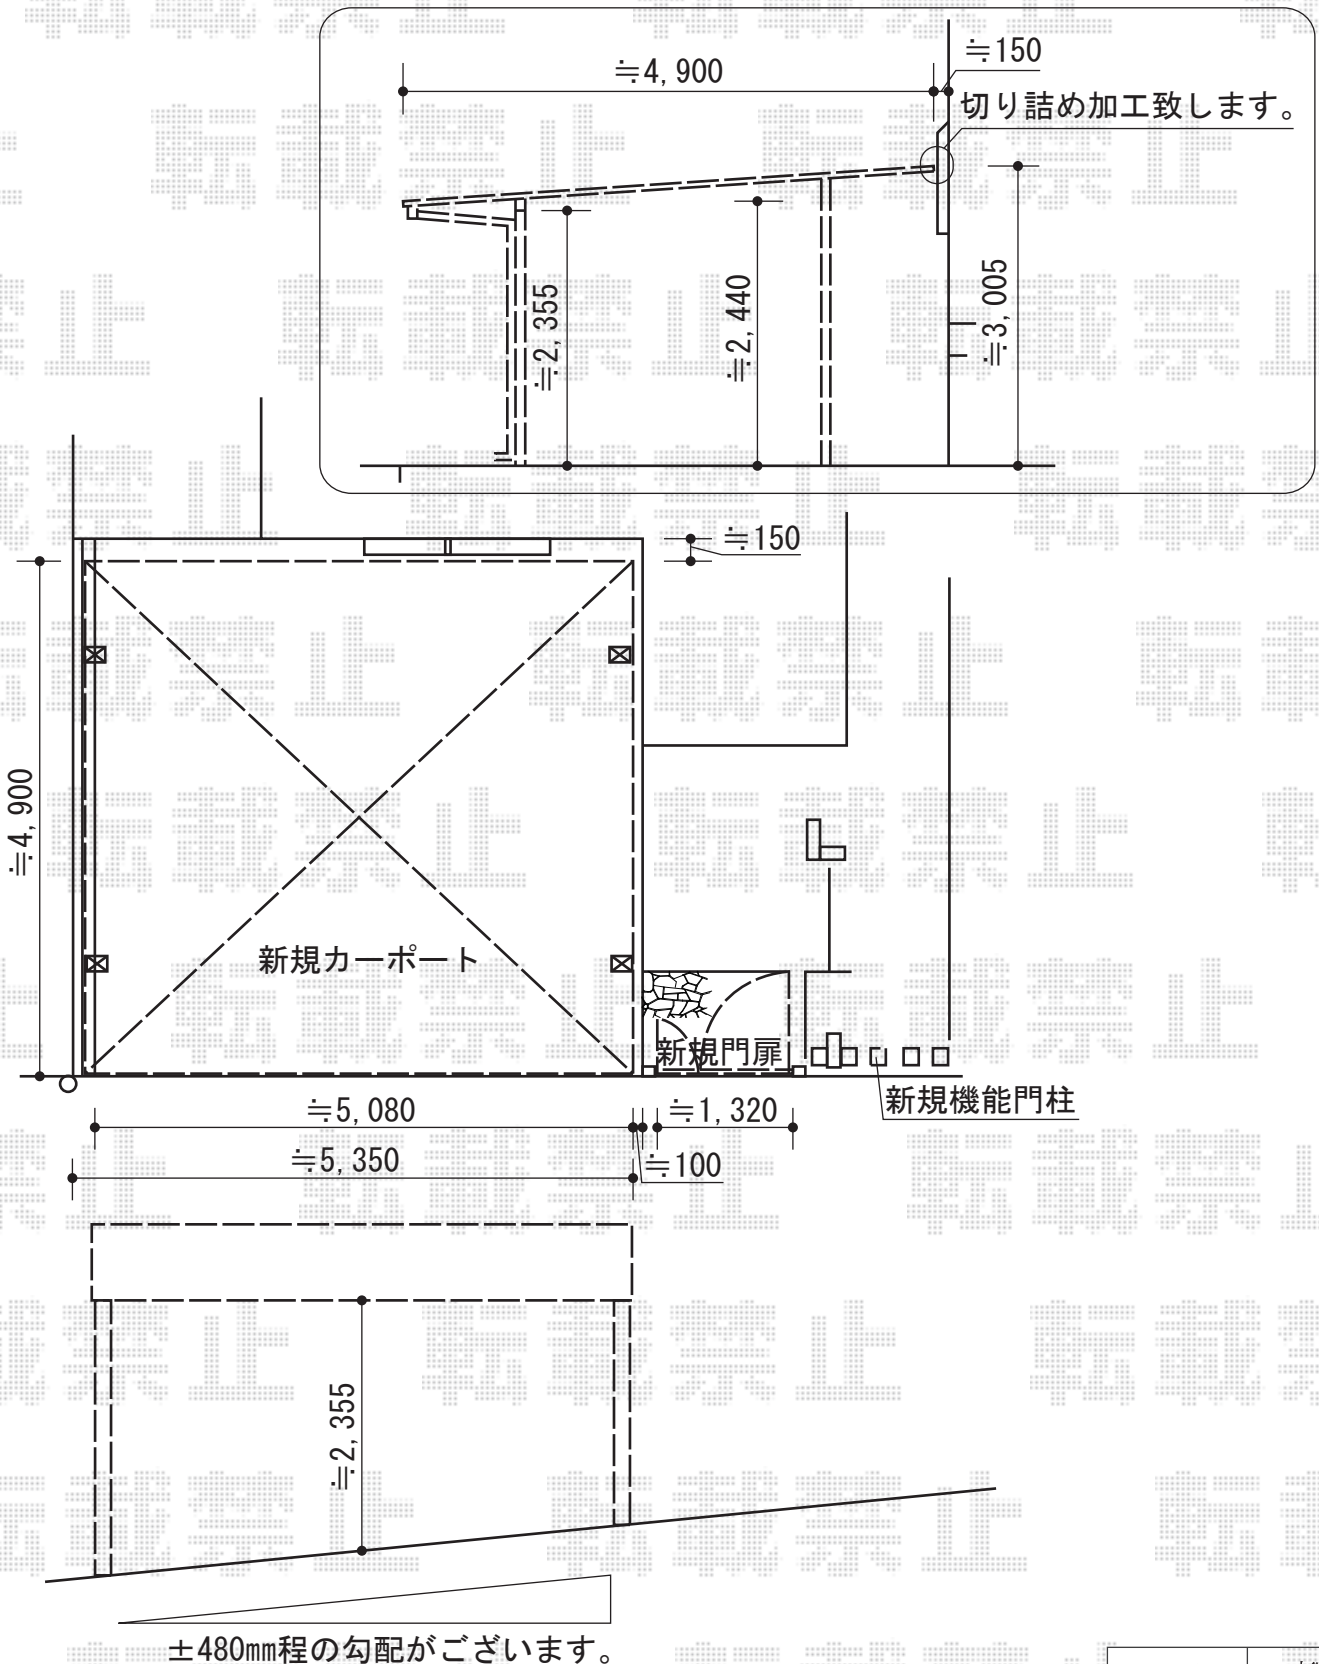

# エクステリア商品 施工概略図

YKK AP シンプルモダンポストユニットB型  
 照明付き YNKセット  
 ポスト： T9型 色： プラチナステン

YKK AP エフルージュ ツイン 積雪~20cm対応  
 幅= 5,098mm  
 奥行= 5,052mm  
 色： プラチナステン  
 屋根材： 熱線遮断ポリカーボネート(トーマイマツト)  
 柱仕様： ハイロング柱仕様 (有効高 約2,800mm)

YKK AP エクスライン門扉2型  
 両開き親子 門柱使用  
 扉1枚 (W×H) = (400mm・900mm×1,200mm)  
 色： プラチナステン  
 錠： ハンドル錠E8型  
 開き： 内開き

YKK AP シンプルモダンスリムアクセントポール1型  
 仕様： T150用×7本  
 色： プラチナステン

担当者	栢田
-----	----