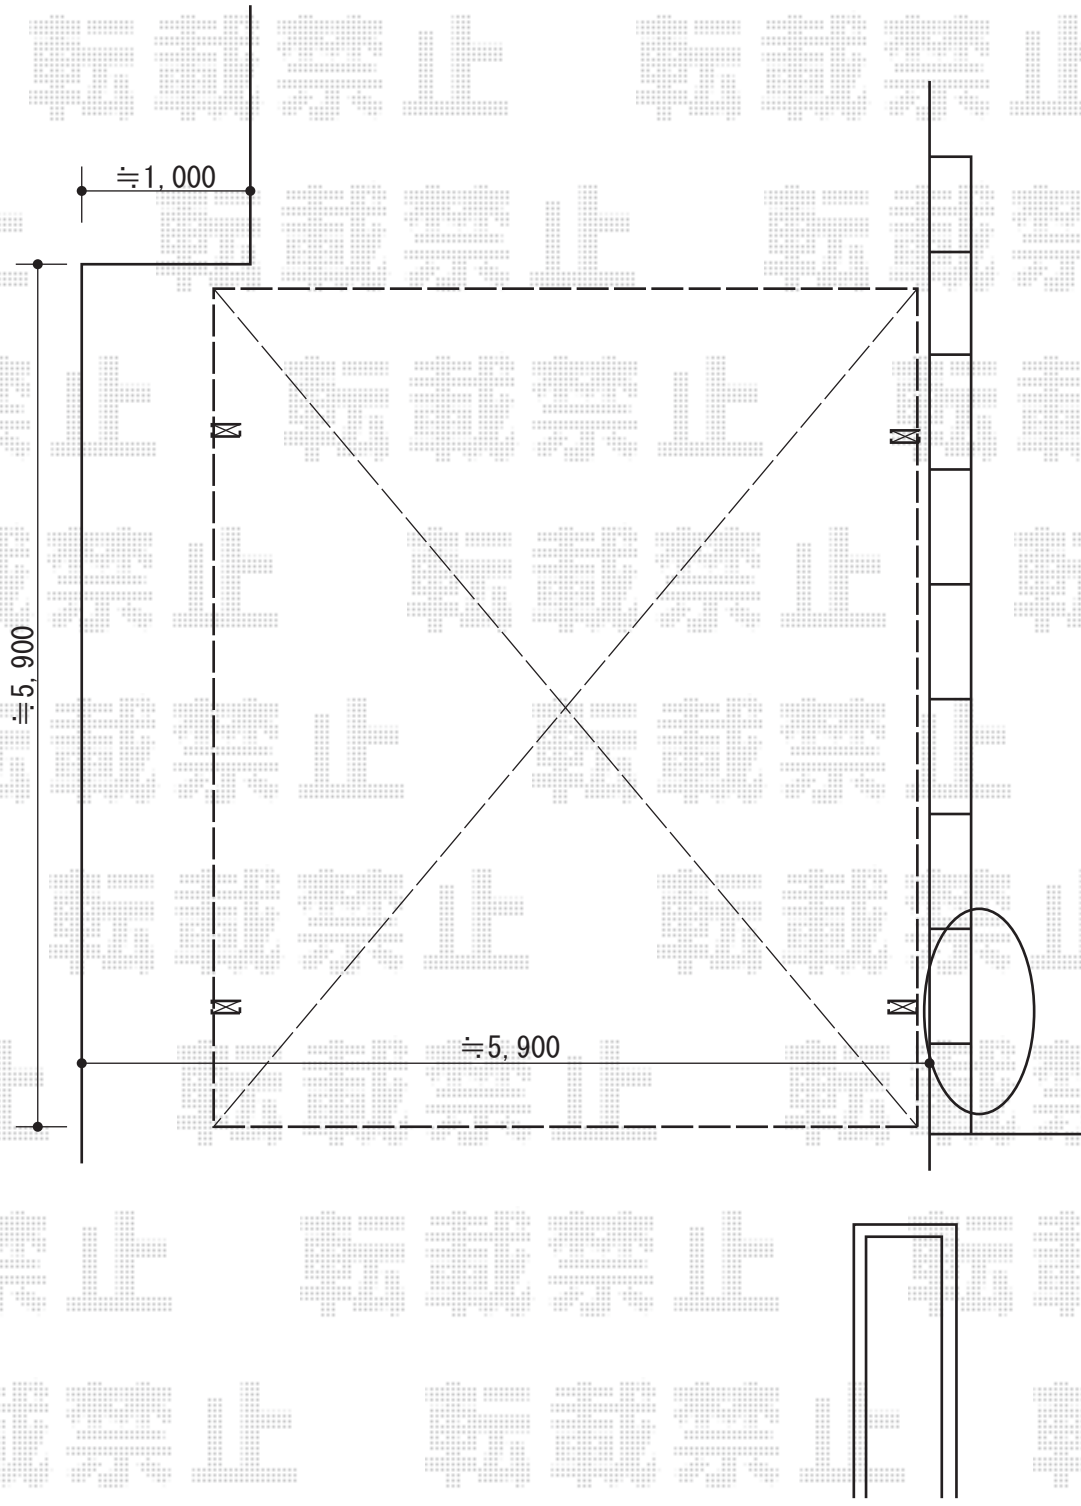

カーポート 施工概略図

トステム カーブポートシグマIII ワイド 積雪~20cm対応
幅= 5,140mm
奥行= 5,686mm
色 : シャイングレー
屋根材 : ポリカーボネート (ブルースモーク)
柱仕様 : ロング柱23仕様 (有効高 約2,300mm)

担当者	酒井
-----	----