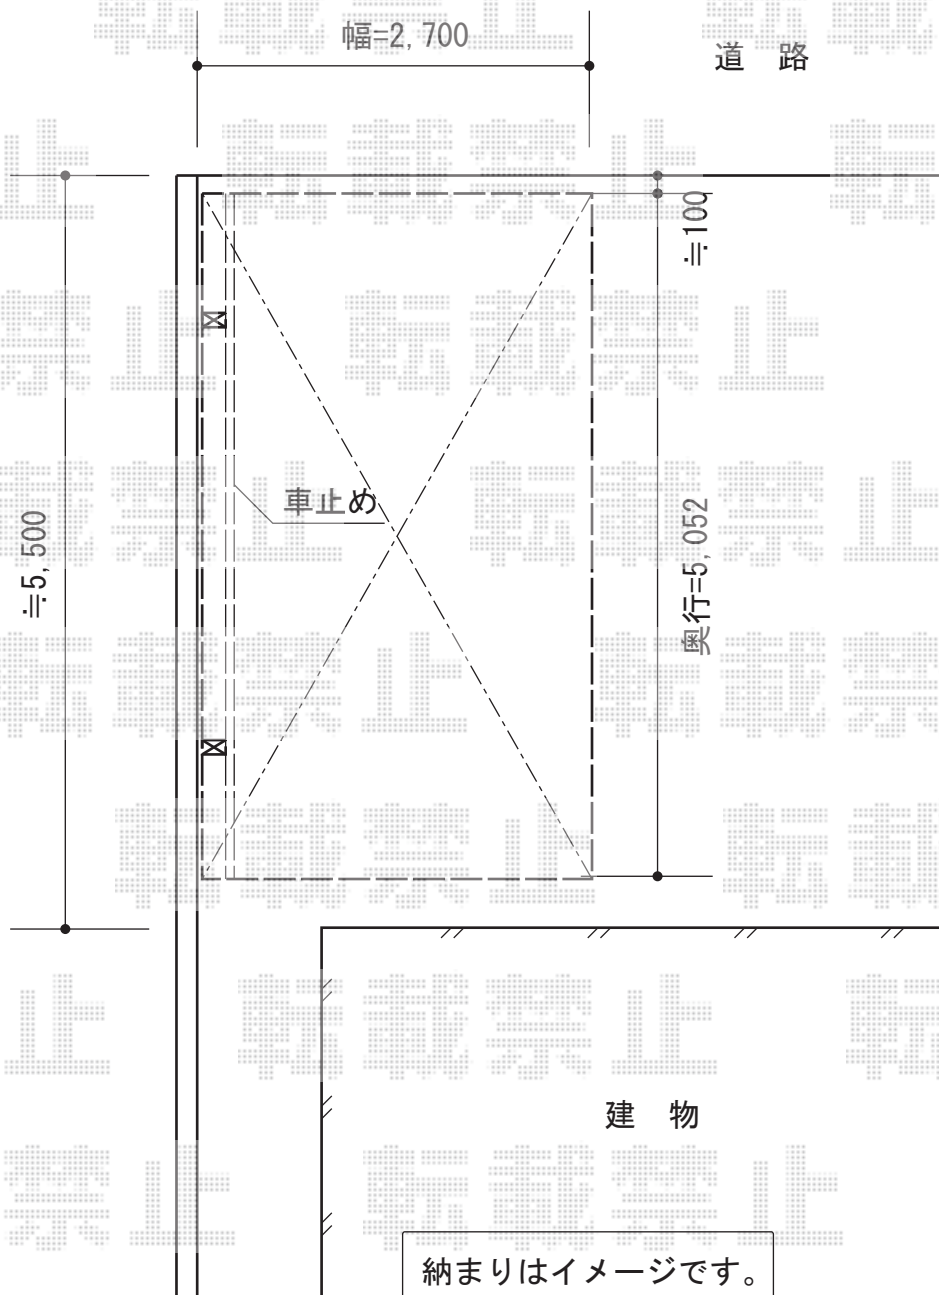

プレシオスポート 積雪~20cm対応

Value Select プレシオスポート 積雪~20cm対応
幅= 2,700mm
奥行= 5,052mm
色： ノープルステン
屋根材： ポリカーボネート（スカイブルー）
柱仕様： ハイルフ柱仕様（有効高 約2,250mm）

Value Select 車止めバー(1本入り)
長さ= 長さ51用
色： ノープルステン
補助柱： 3本
数量： 1セット

担当者

谷岡