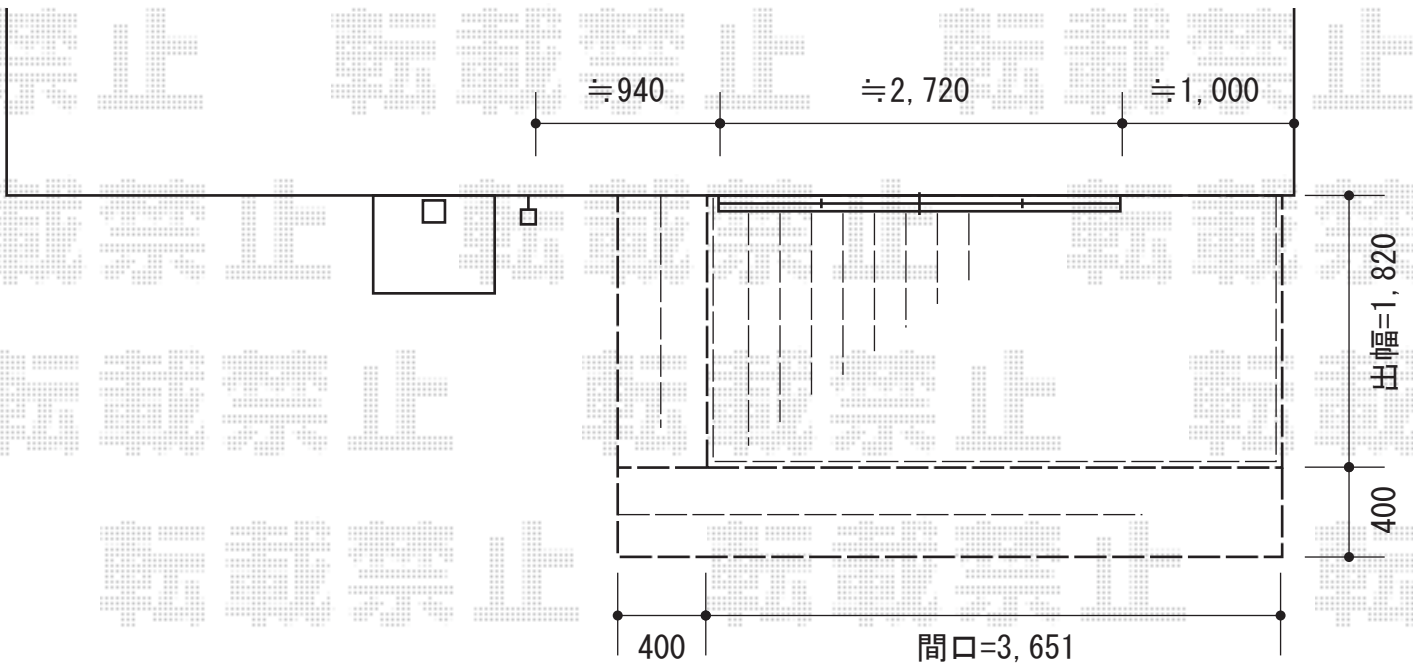

ウッドデッキ 施工概略図

＜ウッドデッキイメージ図＞

YKK AP リウッドデッキ 200
 間口=2.0間 (3,651mm)
 出幅=6尺 (1,820mm)
 色：【仮】レッドブラウン
 床板：縦貼り
 束柱：Sタイプ (550mm) *色：プラチナステン

YKK AP 段床(正面+片側面タイプ 1段)
 サイズ：2.0間×6尺用
 色：床板/【仮】レッドブラウン 束柱/プラチナステン
 追加部材：正面段床用追加束柱Sタイプ2本入×2

担当者

伏見