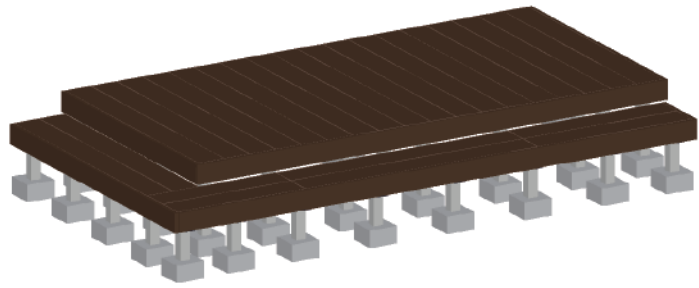

ウッドデッキ 施工概略図

＜ウッドデッキイメージ図＞

YKK AP リウッドデッキ 200
 間口=2.0間 (3,651mm)
 出幅=6尺 (1,820mm)
 色：【仮】レッドブラウン
 床板：縦貼り
 束柱：Sタイプ (550mm) *色：プラチナステン

YKK AP 段床(正面+片側面タイプ 1段)
 サイズ：2.0間×6尺用
 色：床板/【仮】レッドブラウン 束柱/プラチナステン
 追加部材：正面段床用追加束柱Sタイプ2本入×2