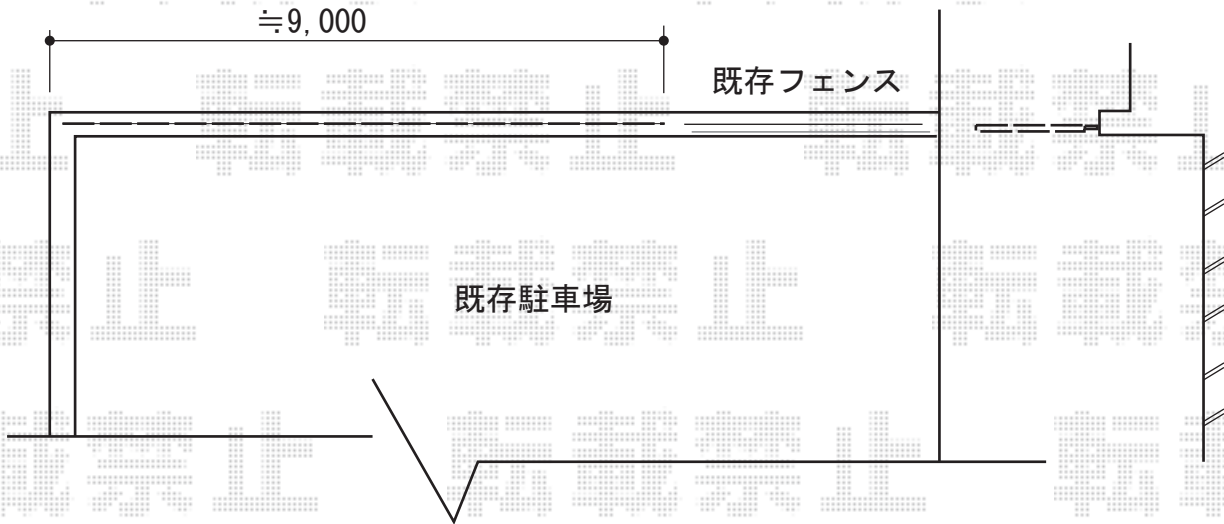

フェンス 施工概略図

TOEX シャレオR5型フェンス 間仕切りタイプ
 本体1枚 (W×H) = (1,000×1,200mm) ×9枚
 主柱: T-12×8本
 端柱: T-12×2本
 部品セットC: 主柱用×8セット/端柱用×2セット
 色: シヤイングレー

担当者

進藤