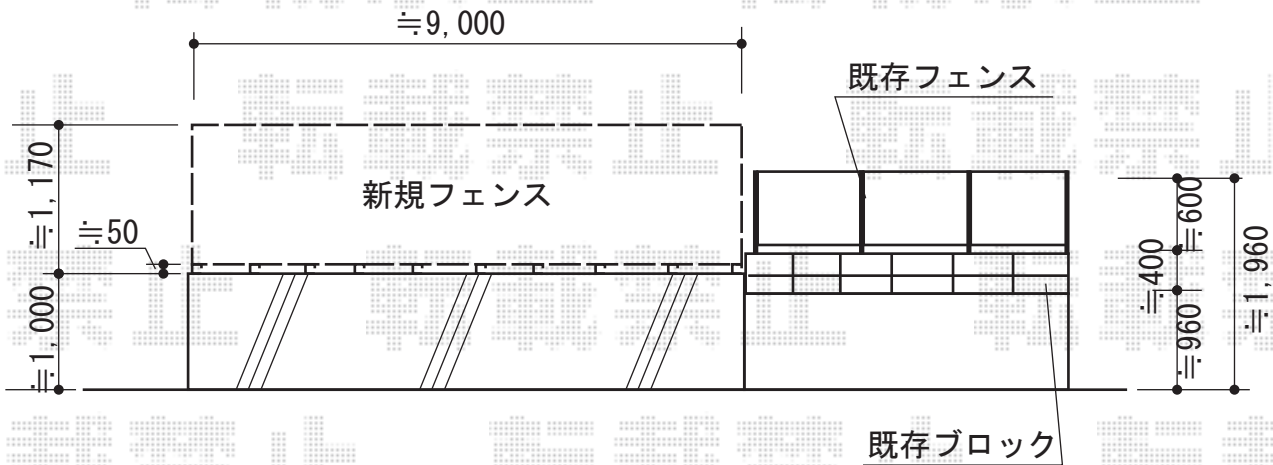

フェンス 施工概略図

TOEX シャレオR5型フェンス 間仕切りタイプ
 本体1枚 (W×H) = (1,000×1,200mm) ×9枚
 主柱: T-12×8本
 端柱: T-12×2本
 部品セットC: 主柱用×8セット/端柱用×2セット
 色: シヤイングレー

担当者

進藤