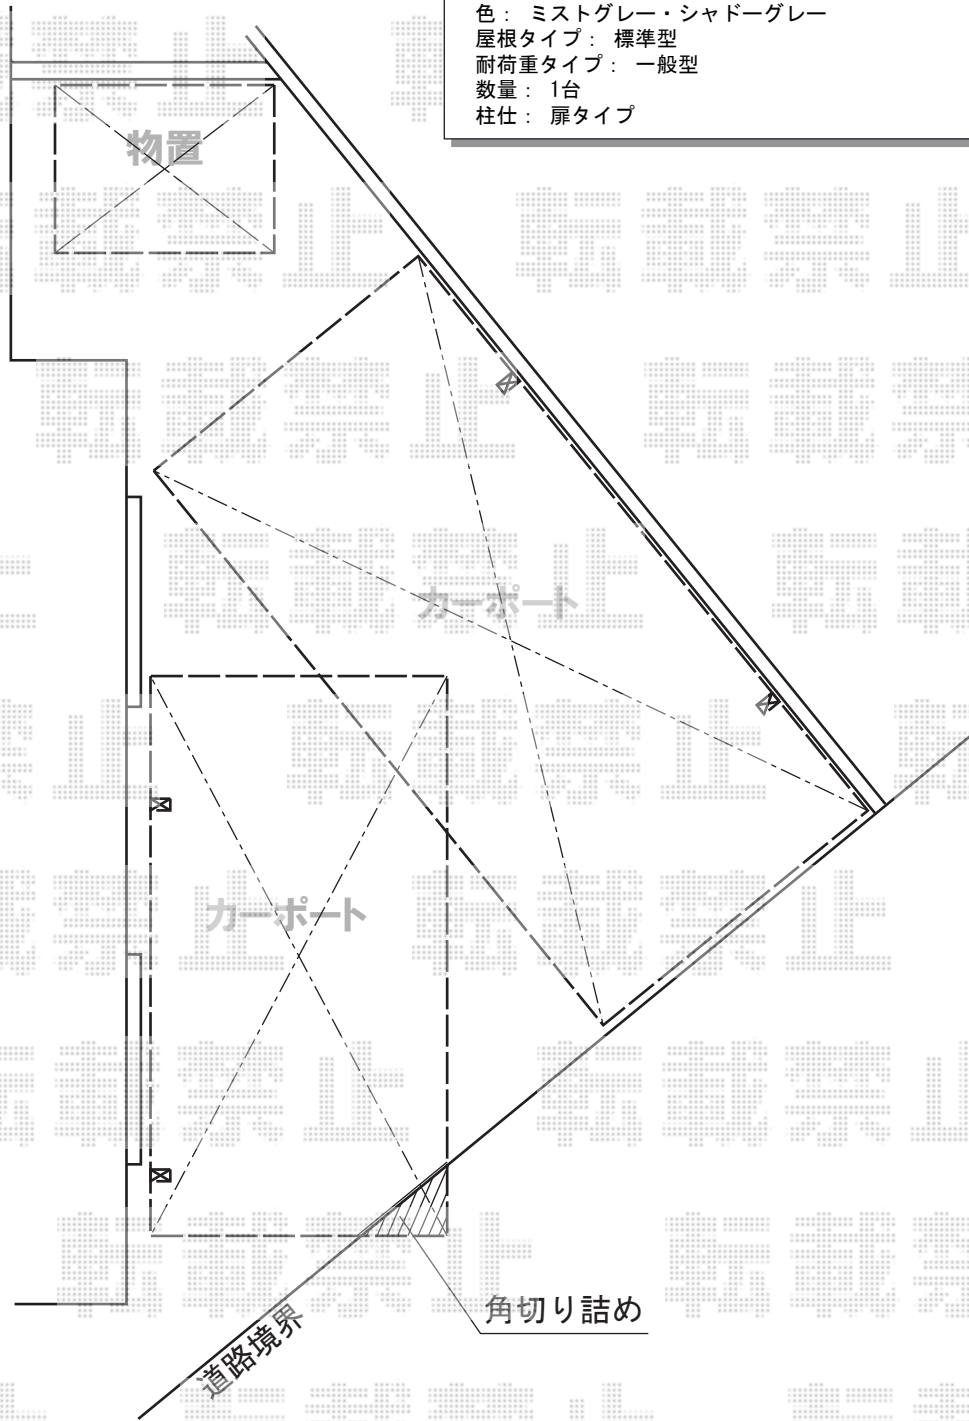

カーポート

稲葉物置 ネクスタプラス 一般型 1790×1370×2320
 間口= 1,790mm
 奥行= 1,370mm
 高さ= 2,320mm
 色： ミストグレー・シャドーグレー
 屋根タイプ： 標準型
 耐荷重タイプ： 一般型
 数量： 1台
 柱仕： 扉タイプ

YKK AP エフルージュグラン 積雪～20cm対応
 幅= 2,423mm
 奥行= 5,052mm
 色： プラチナステン
 屋根材： ポリカーボネート（トーマイマット）
 柱仕様： ハイルフ柱仕様（有効高 約2,350mm）
 部分斜め切り詰め用側枠： (35,000)×1セット
 母屋補強材： (14,500)×2セット

YKK AP レイナポートグラン 積雪～20cm対応
 幅= 2,700mm
 奥行= 5,768mm
 色： プラチナステン
 屋根材： ポリカーボネート（トーマイマット）
 柱仕様： ハイルフ柱仕様（有効高 約2,350mm）

担当者

谷岡