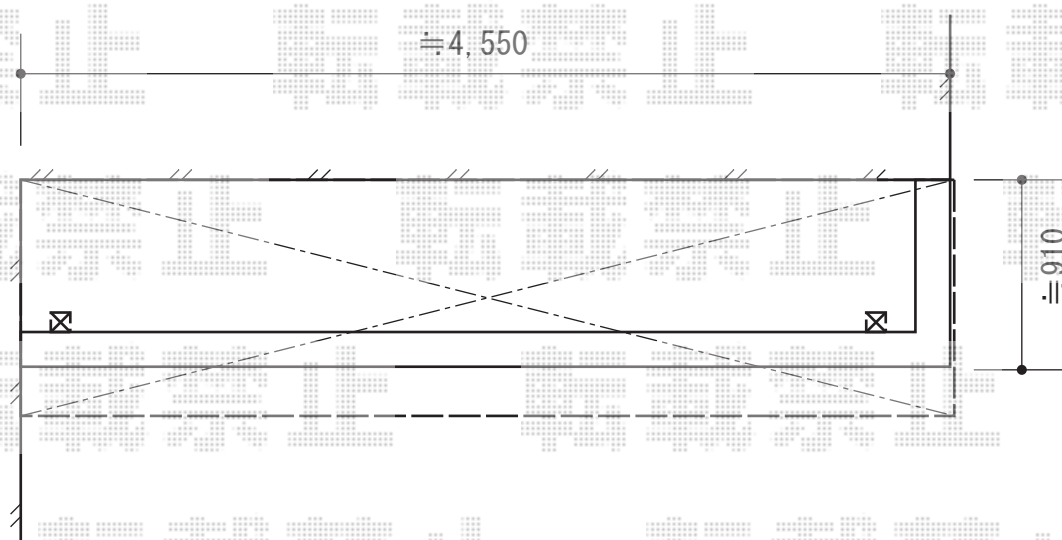

ヴェクターテラス R型 屋根タイプ 単体 積雪～20cm対応

YKK AP ヴェクターテラス R型 屋根タイプ 単体 積雪～20cm対応
間口= 関東間2.5間（柱芯々4,268mm 屋根幅4,580mm）
出幅= 4尺（1,170mm）
色： プラチナステン
屋根材： ポリカーボネート（トーマイマツト）
柱仕様： 柱奥行移動タイプ（柱2本）
施工方法： 上止め仕様
躯体式バルコニー取付部品： 中間用×2

YKK AP 吊り下げ式物干し 標準 2本入り
色： プラチナステン
数量： 1セット

担当者

谷岡