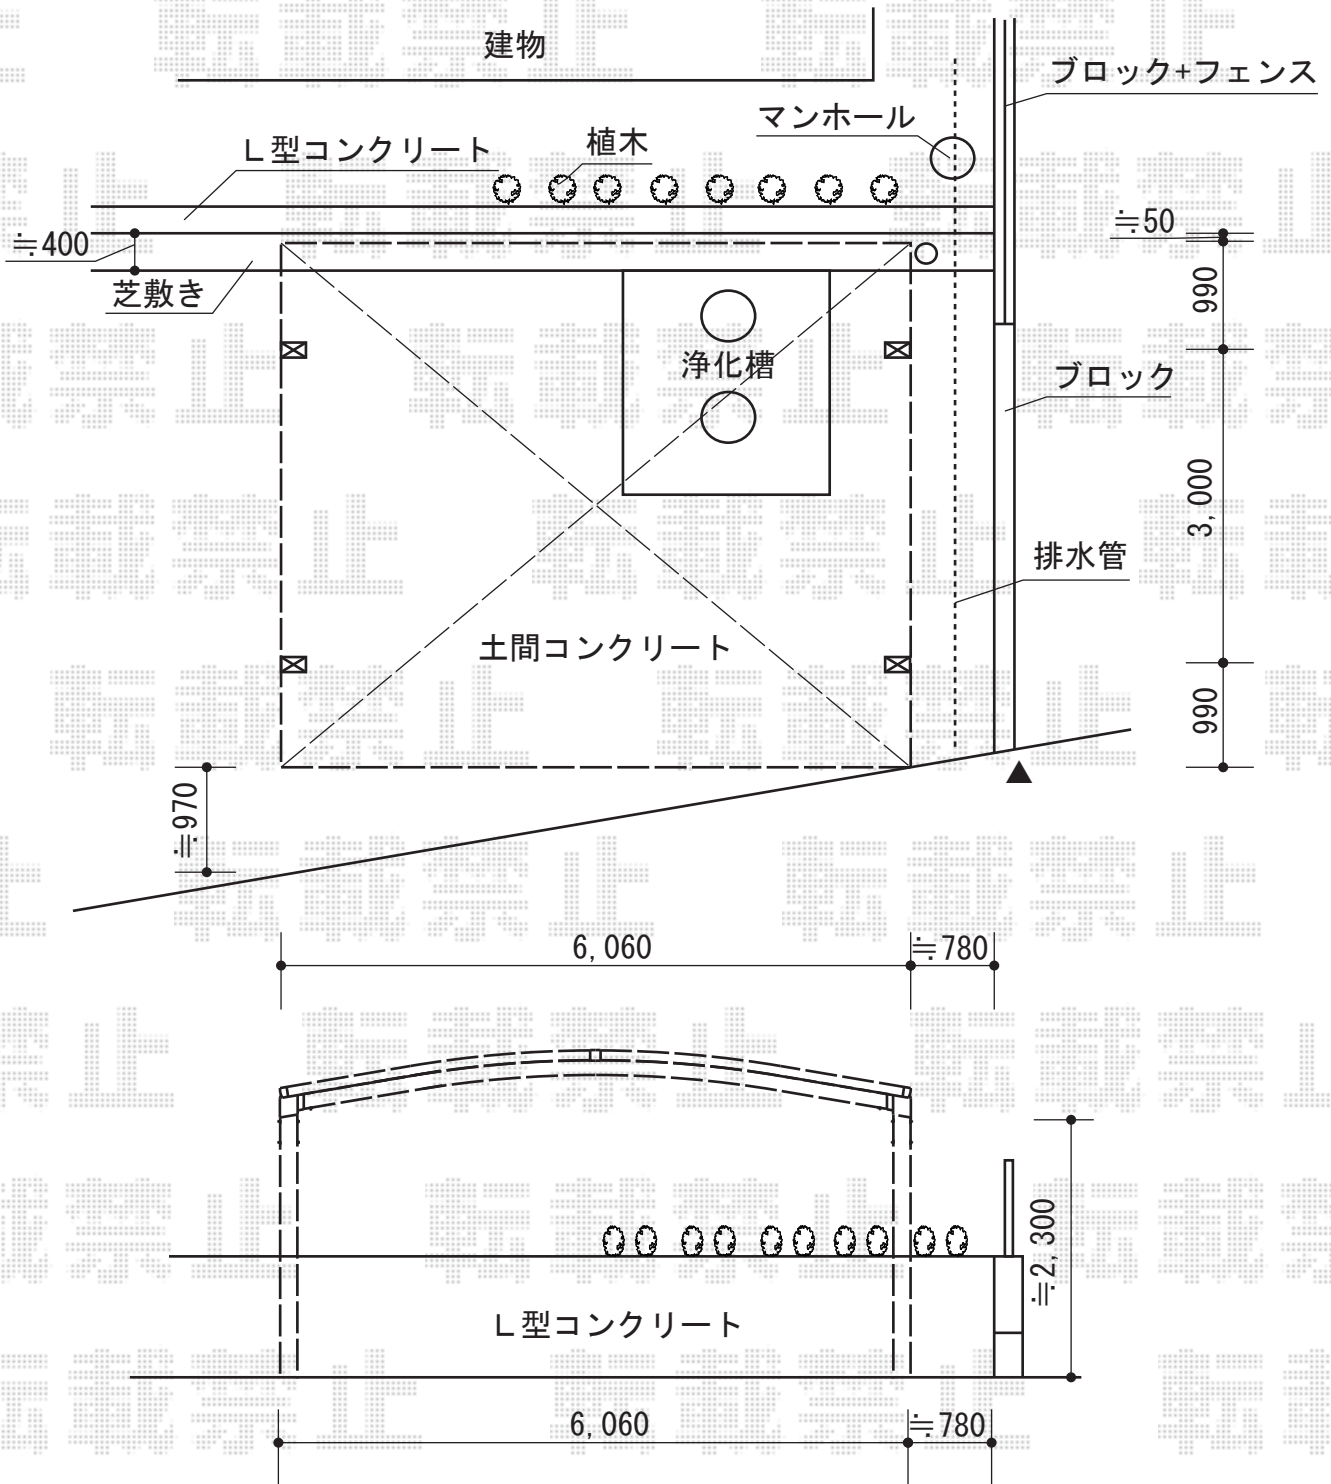

カーポート 施工概略図

トステム カーブポートシグマIII ワイド 積雪~20cm対応  
 幅= 6,060mm  
 奥行= 4,980mm  
 色: シャイングレー  
 屋根材: ガリレポリカ (クリアマット・すりガラス調)  
 柱仕様: ロング柱23仕様 (有効高 約2,300mm)

担当者	谷岡
-----	----