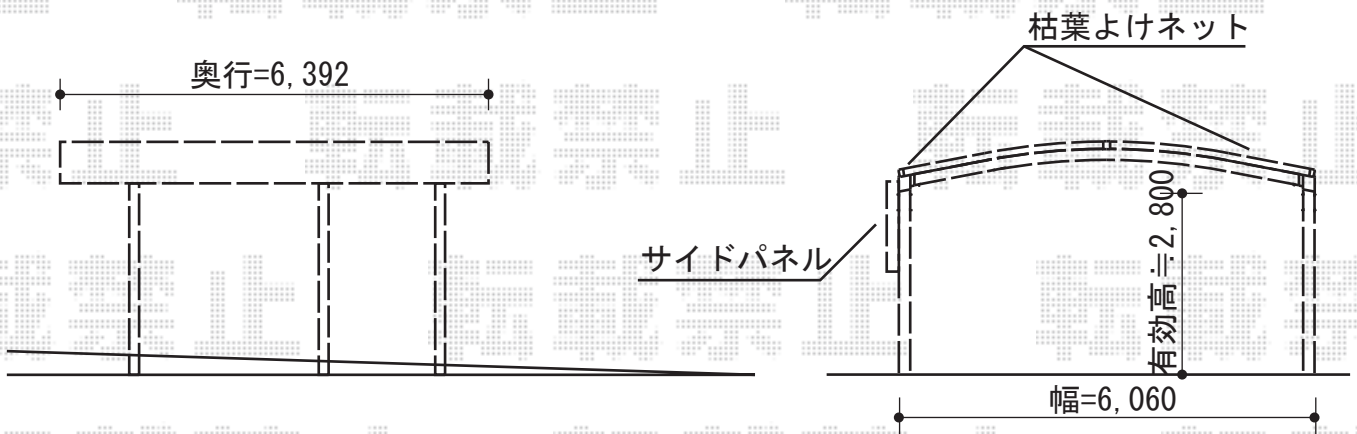

カーポート 施工概略図

トステム カーポートシグマIII ワイド 延長 積雪~20cm対応
 幅= 6,060mm
 奥行= 6,392mm
 色: ブラック
 屋根材: 熱線吸収ポリカーボネート (ライトブルーマット調)
 柱仕様: ロング柱28仕様 (有効高 約2,800mm)

TOEX キューブポート 雨樋ネット
 数量: 5セット

トステム カーポートシグマIII サイドパネル
 奥行サイズ: 50+14タイプ用
 高さ= 2段 (H500+H800)
 色: ブラック
 パネル材: 熱線吸収ポリカーボネート (ライトブルーマット調)
 柱仕様: ロング柱28仕様 (間柱4本)