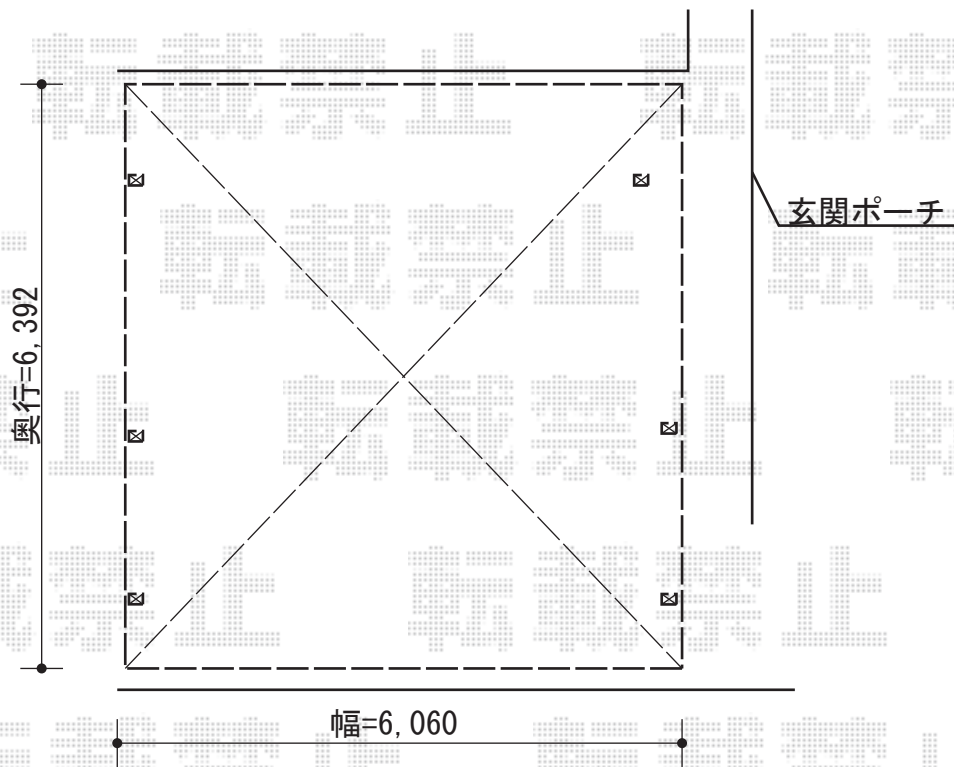

カーポート 施工概略図

トステム カーポートシグマIII ワイド 延長 積雪~20cm対応
 幅= 6,060mm
 奥行= 6,392mm
 色: ブラック
 屋根材: 熱線吸収ポリカーボネート (ライトブルーマット調)
 柱仕様: ロング柱28仕様 (有効高 約2,800mm)

TOEX キューブポート 雨樋ネット
 数量: 5セット

トステム カーポートシグマIII サイドパネル
 奥行サイズ: 50+14タイプ用
 高さ= 2段 (H500+H800)
 色: ブラック
 パネル材: 熱線吸収ポリカーボネート (ライトブルーマット調)
 柱仕様: ロング柱28仕様 (間柱4本)