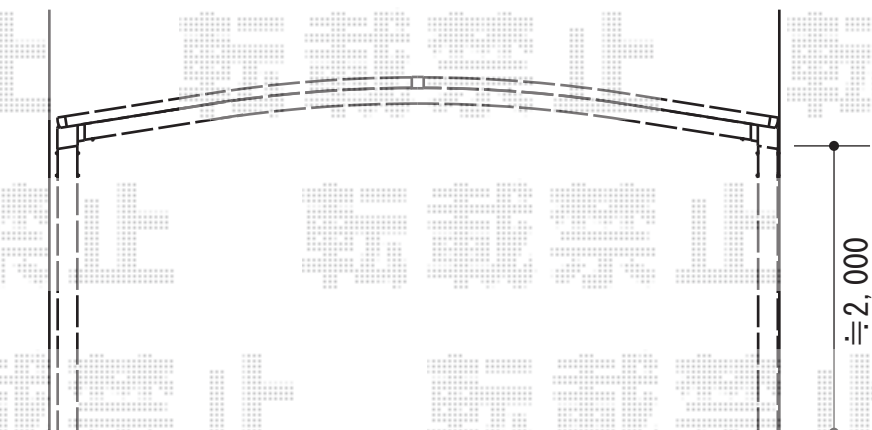

レイナツインポートグラン 積雪～20cm対応

YKK AP レイナツインポートグラン 積雪～20cm対応

幅= 4,801mm

奥行= 5,052mm

色： ホワイト

屋根材： 熱線遮断ポリカーボネート(トーマイマット)

柱仕様： 標準柱仕様(有効高 約2,000mm)

担当者

酒井