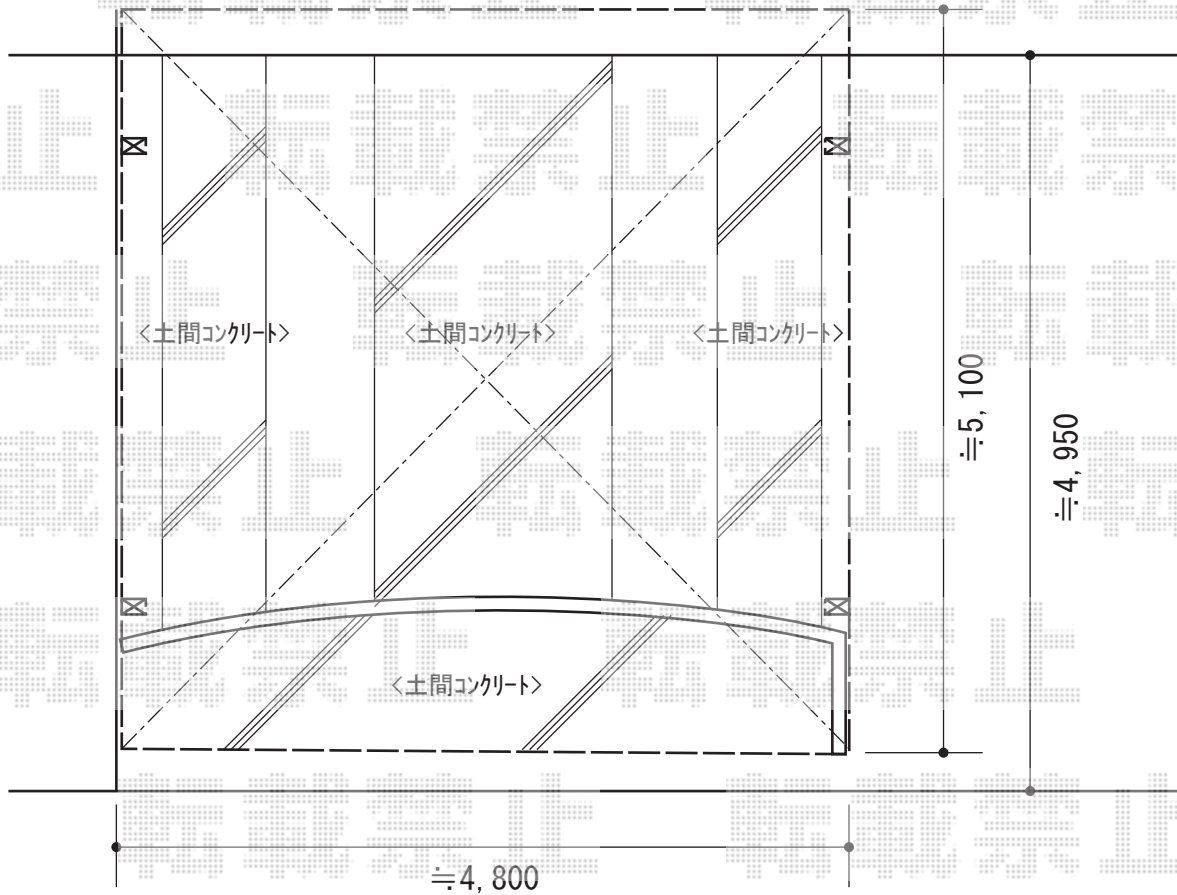

レイナツインポートグラン 積雪～20cm対応

YKK AP レイナツインポートグラン 積雪～20cm対応

幅= 4,801mm

奥行= 5,052mm

色： ホワイト

屋根材： 熱線遮断ポリカーボネート(トーマイマット)

柱仕様： 標準柱仕様(有効高 約2,000mm)

担当者