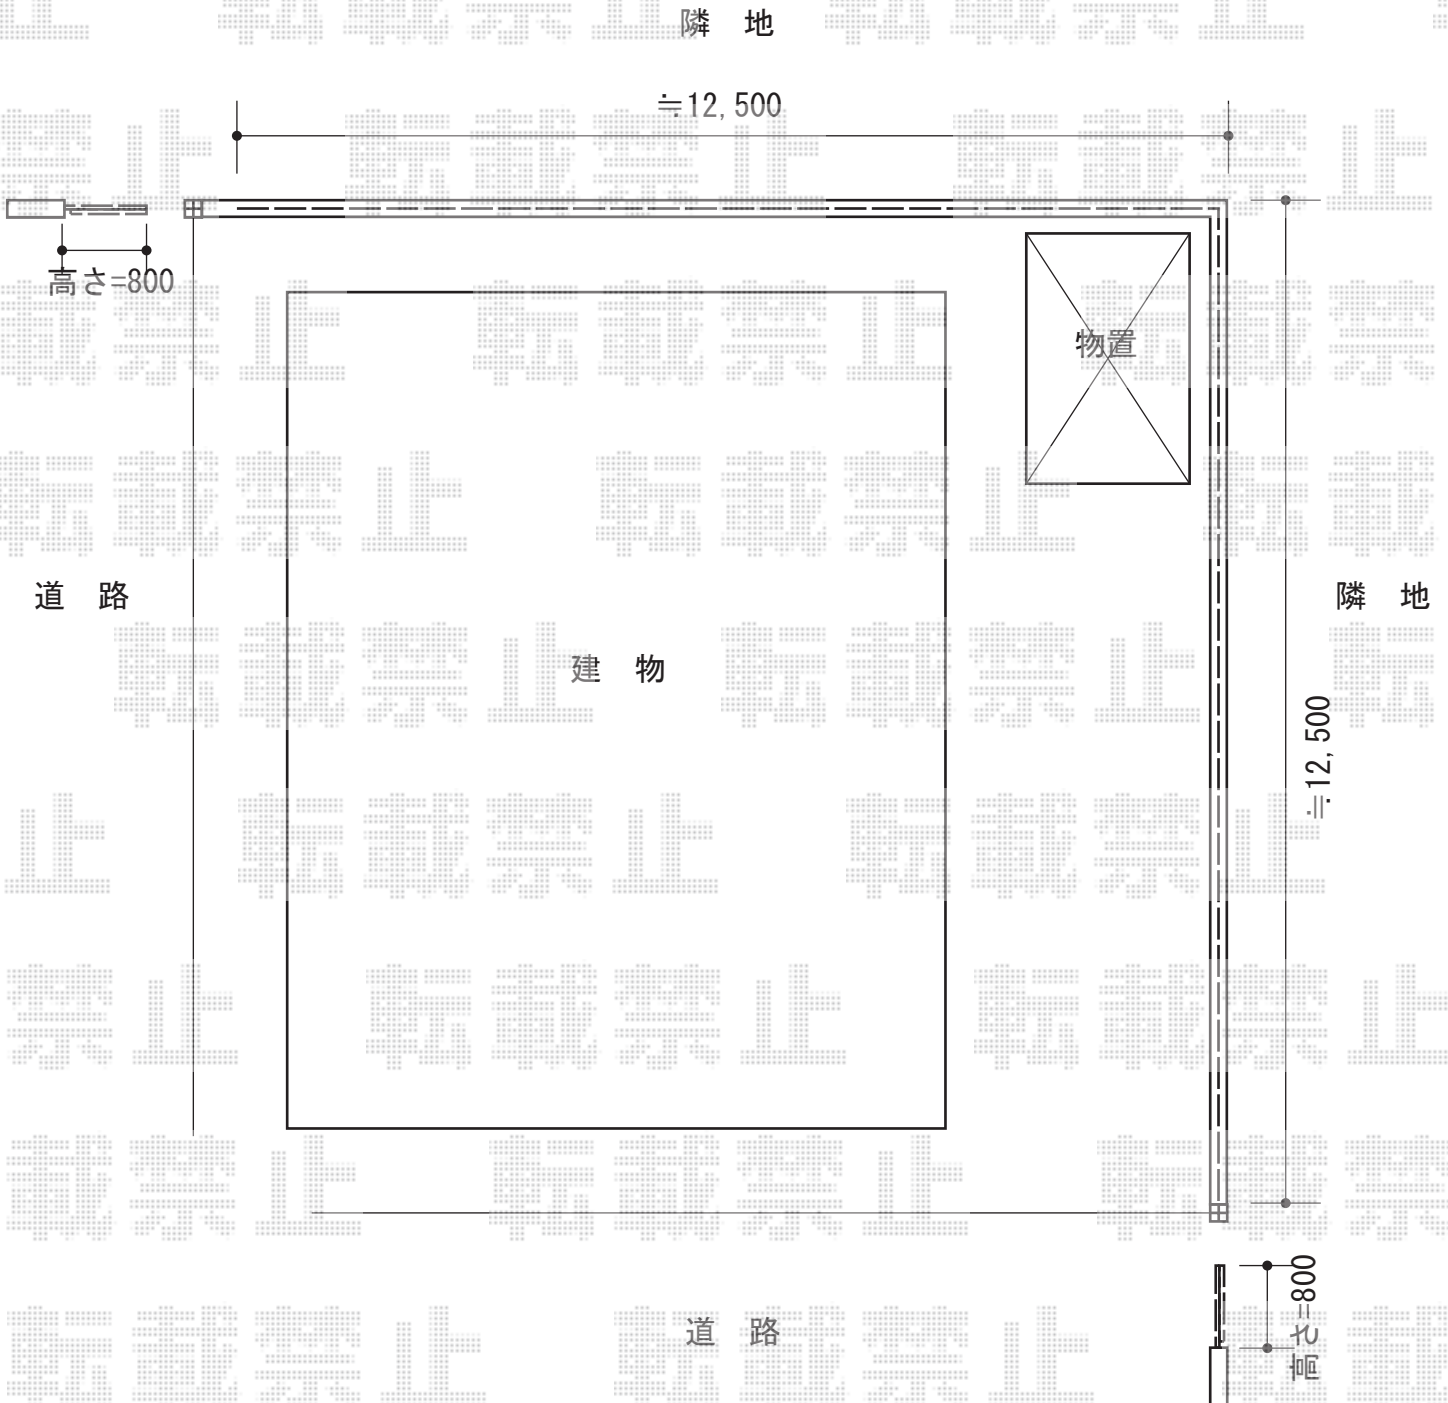

# フェンス 施工概略図

TOEX ハイサモア フリーポールタイプ  
本体1枚 (W×H) = (1,972×800mm) × 13枚  
柱仕様: T-8×16本  
コーナー継手セットA: T-8×1本  
エンドキャップA: 1セット  
色: マイルドブラック

担当者

進藤