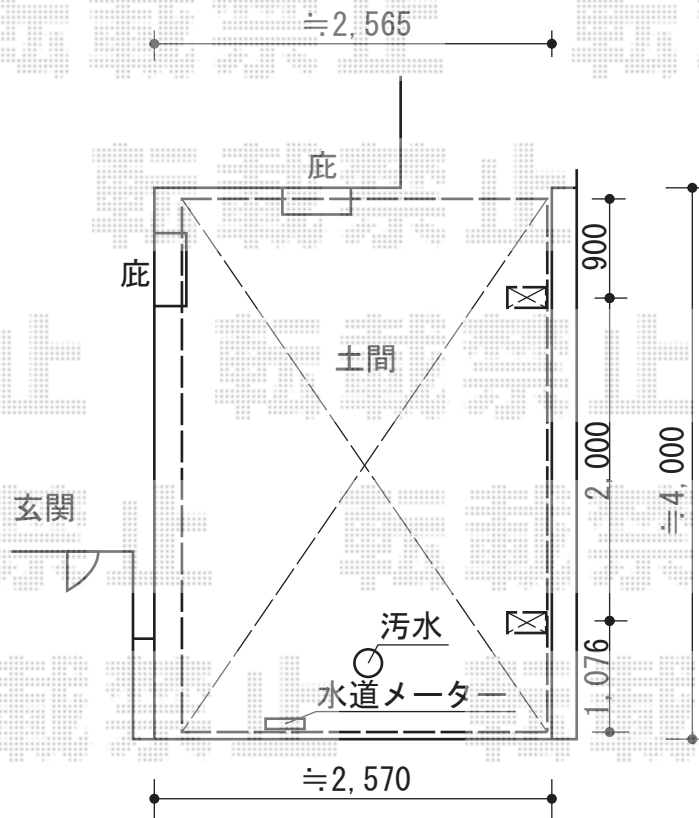

カーポート 施工概略図

YKK AP レイナポートグラン 積雪~20cm対応
幅=2,400mm
奥行=5,052mm
色：ホワイト
屋根材：ポリカーボネート（トーマイマット）
柱仕様：ハイルーフ柱仕様（有効高 約2,350mm）

担当者

酒井