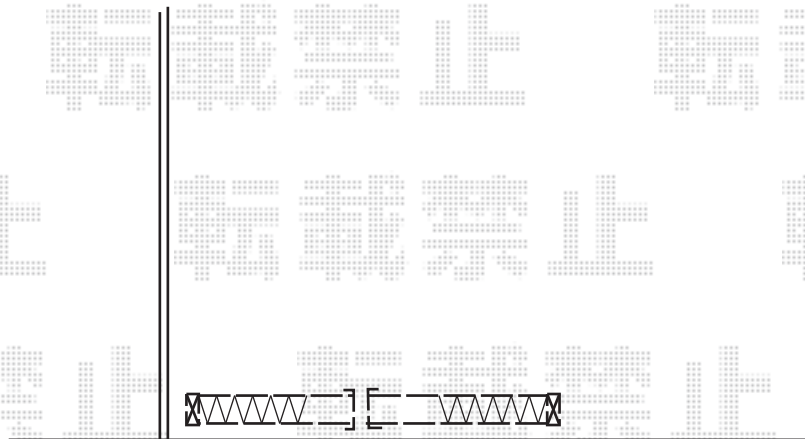

カーゲート 施工概略図

Value Select トリップゲート RA型 ノンレール 両開き 54W (27S+27M)
開口幅= 5,247mm
全幅= 5,347mm
たたみ幅= 299×2mm
高さ= 1,182mm
色： ステンカラー
キャスター数： 4箇所
落棒数： 2本

担当者

谷