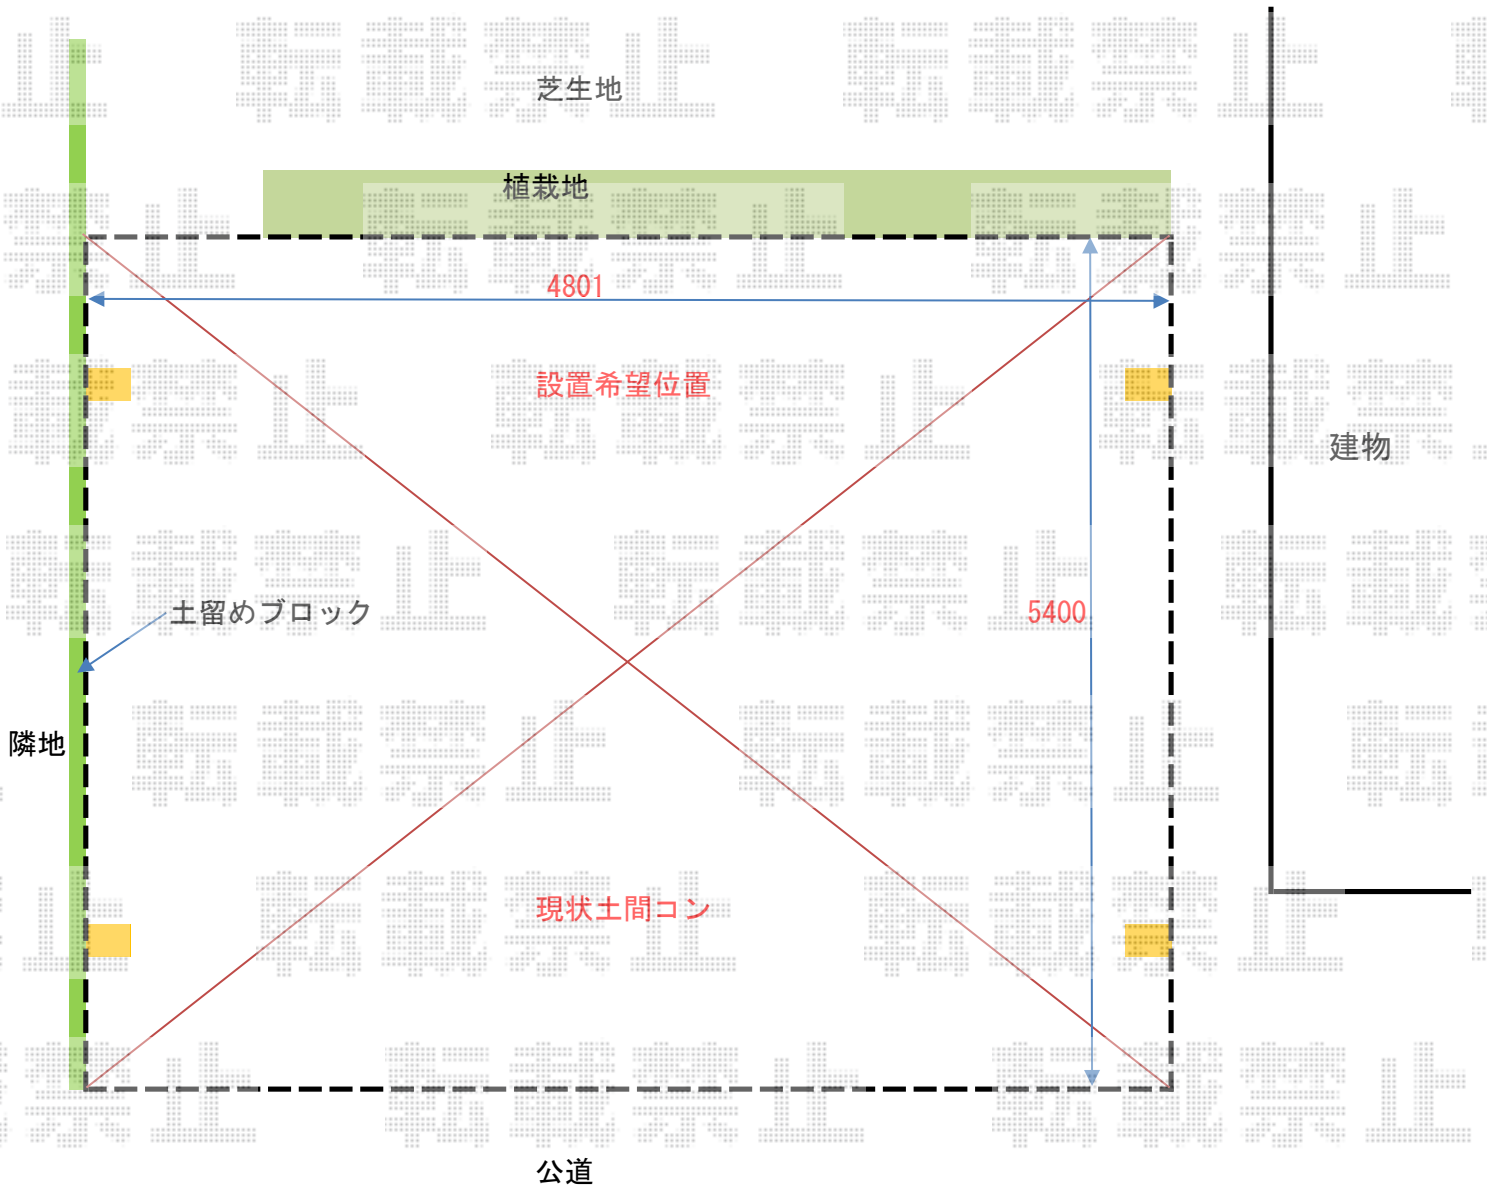

カーポート 施工概略図

YKK AP レイナツインポートグラン 積雪~20cm対応
幅= 4,801mm
奥行= 5,400mm
色: カームブラック
屋根材: 熱線遮断ポリカーボネート (アースブルーマット調)
柱仕様: ハイルーフ柱仕様 (有効高 約2,350mm)

| | |
|-----|----|
| 担当者 | 谷岡 |
|-----|----|