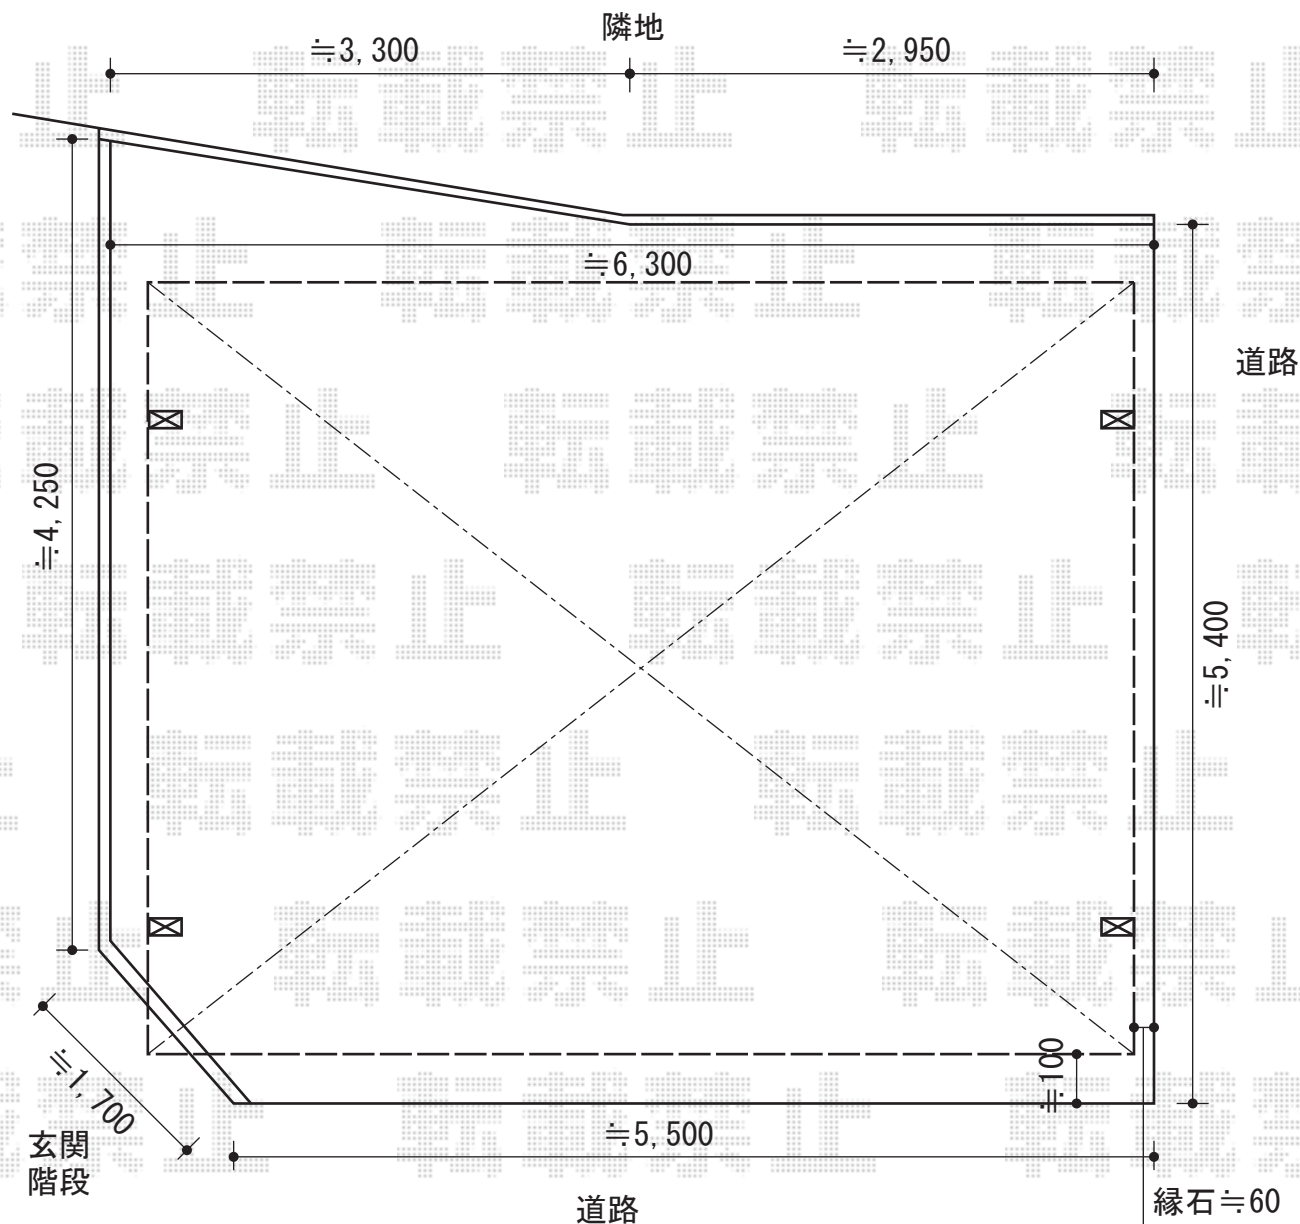

カーポート 施工概略図

YKK AP レイナツインポートグラン積雪~20cm対応
 幅=5,983mm
 奥行=5,052mm
 色：プラチナステン
 屋根材：熱線遮断ポリカーボネート(トーマイマット)
 柱仕様：ハイロング柱仕様(有効高 約2,800mm)

担当者

谷岡