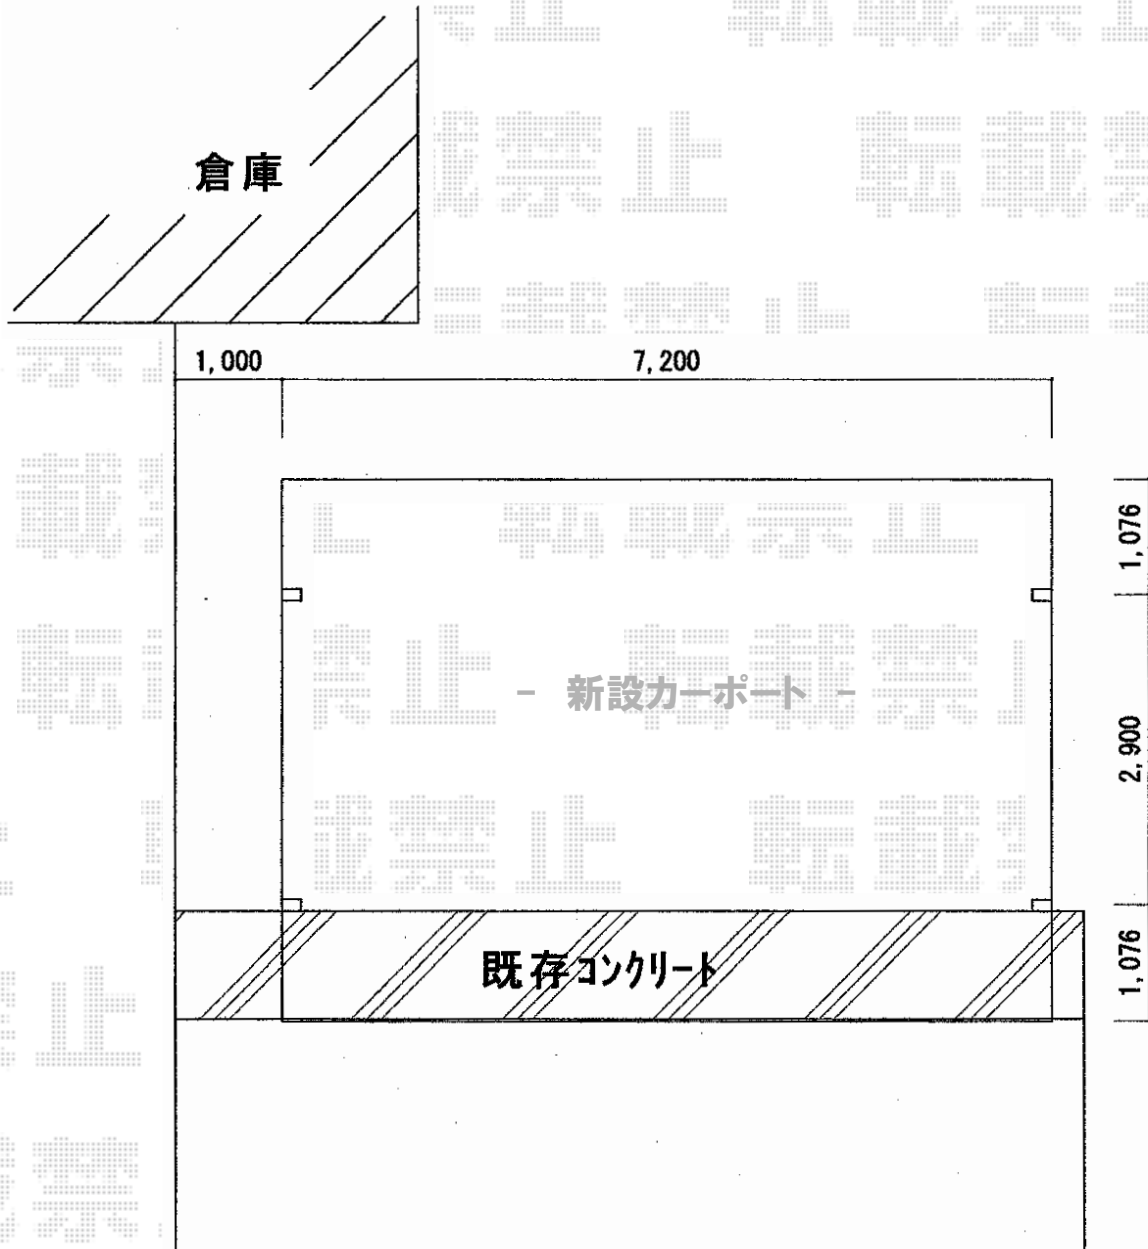

カーポート 施工概略図

YKK AP レイナトリプルポートグラン 積雪～20cm対応
幅= 7,200mm
奥行= 5,052mm
色： プラチナステン
屋根材： 熱線遮断ポリカーボネート（アースブルーマット調）
柱仕様： 標準柱仕様（有効高 約2,000mm）

担当者

西村