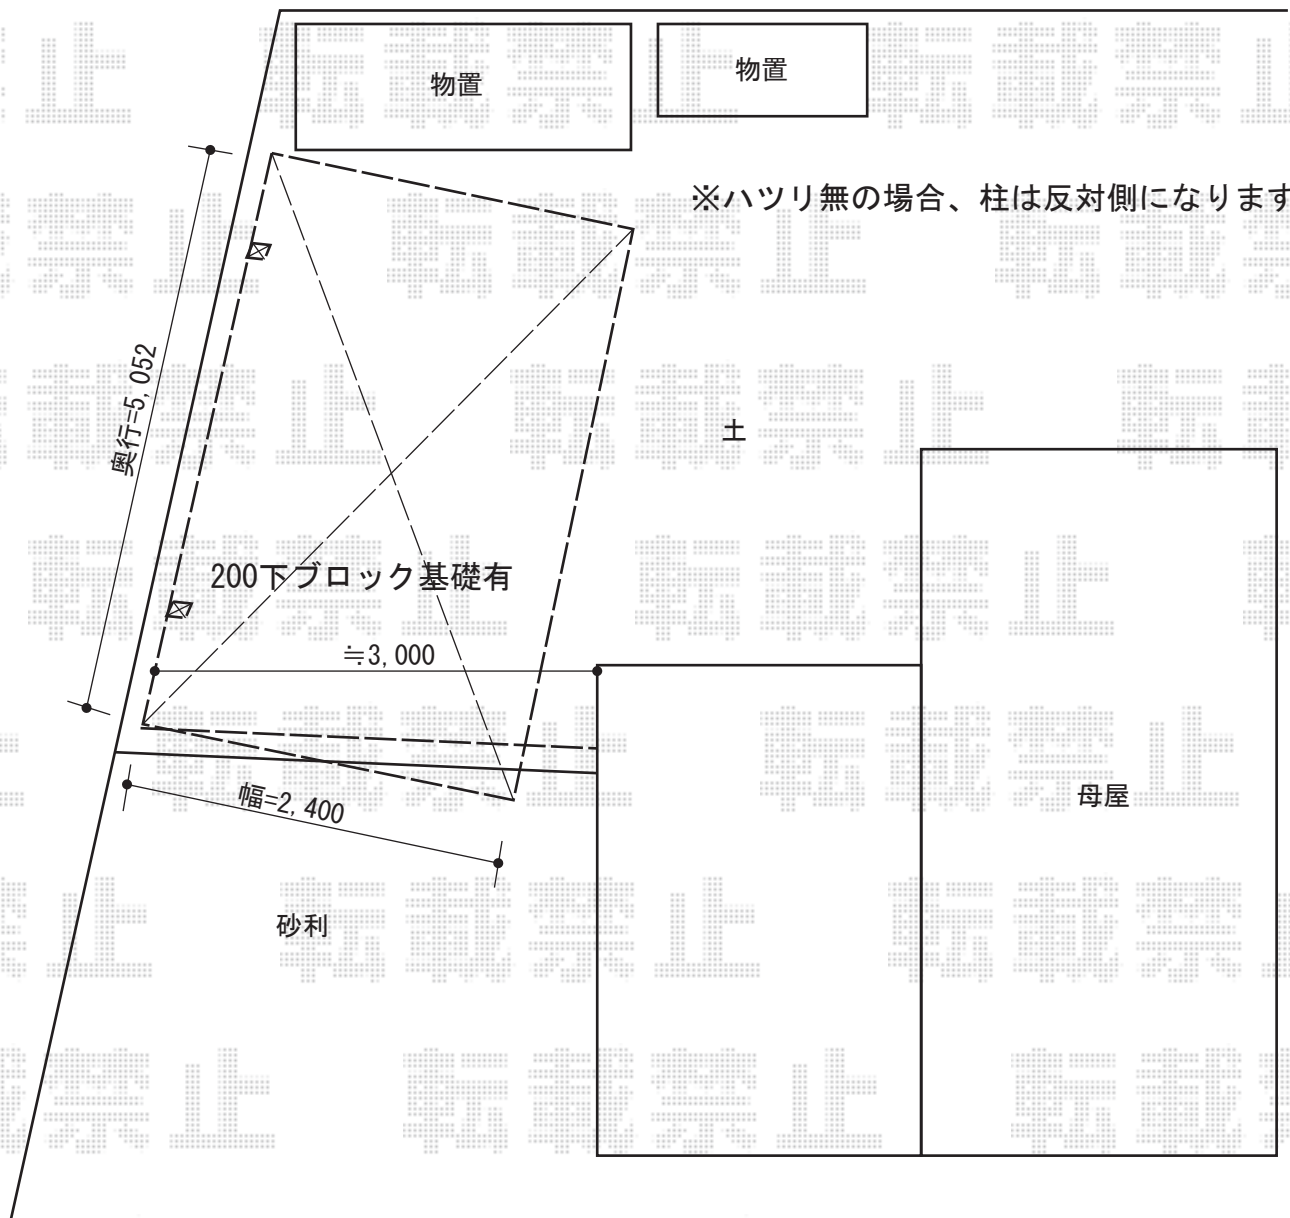

レイナポートグラン 積雪～20cm対応

YKK AP レイナポートグラン 積雪～20cm対応
幅=2,400mm
奥行=5,052mm
色：ブラウン
屋根材：熱線遮断ポリカーボネート(トーマイマット)
柱仕様：ハイルーフ柱仕様(有効高 約2,350mm)

担当者

栢田