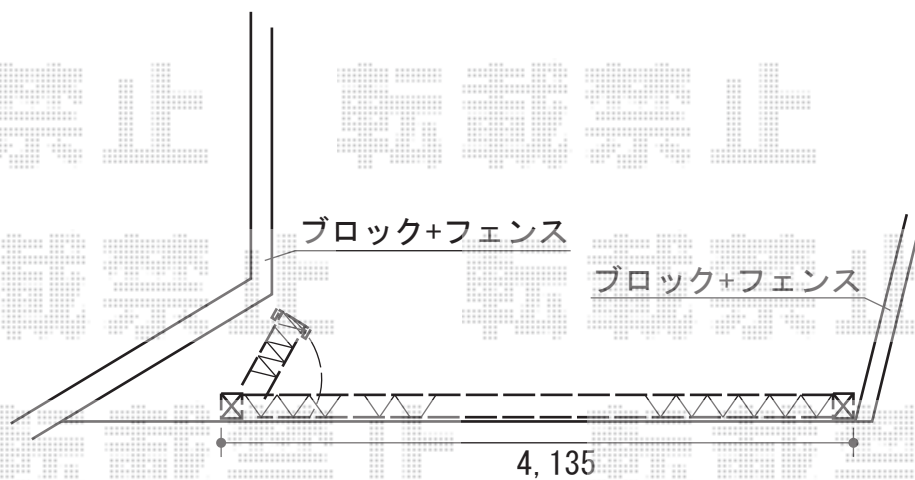

カーゲート 施工概略図

Value Select トリップゲート RB型 ノンレール 片開き 41S

開口幅= 4,035mm

全幅= 4,135mm

たたみ幅= 453mm

高さ= 1,200mm

色： ホワイト

キャスター数： 3箇所

落棒数： 2本

担当者

竹下