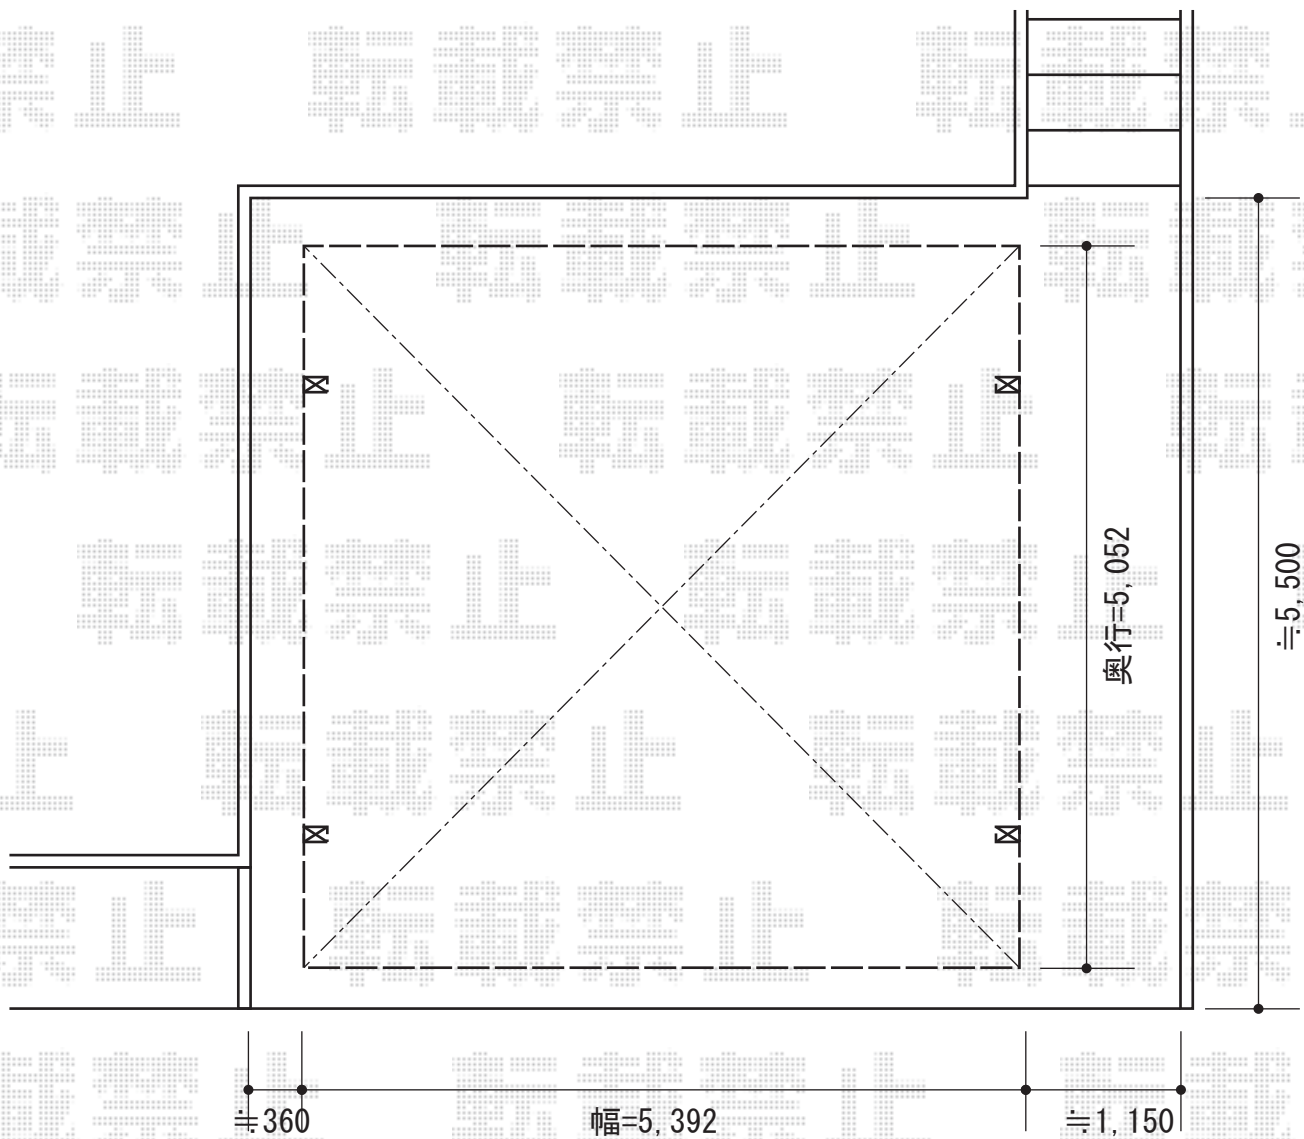

# カーポート 施工概略図

YKK AP レイナツインポートグラン 積雪~20cm対応  
幅= 5,392mm  
奥行= 5,052mm  
色 : プラチナステン  
屋根材 : 熱線遮断ポリカーボネート(トーマイマット)  
柱仕様 : ハイルフ柱仕様 (有効高 約2,350mm)

担当者

栢田