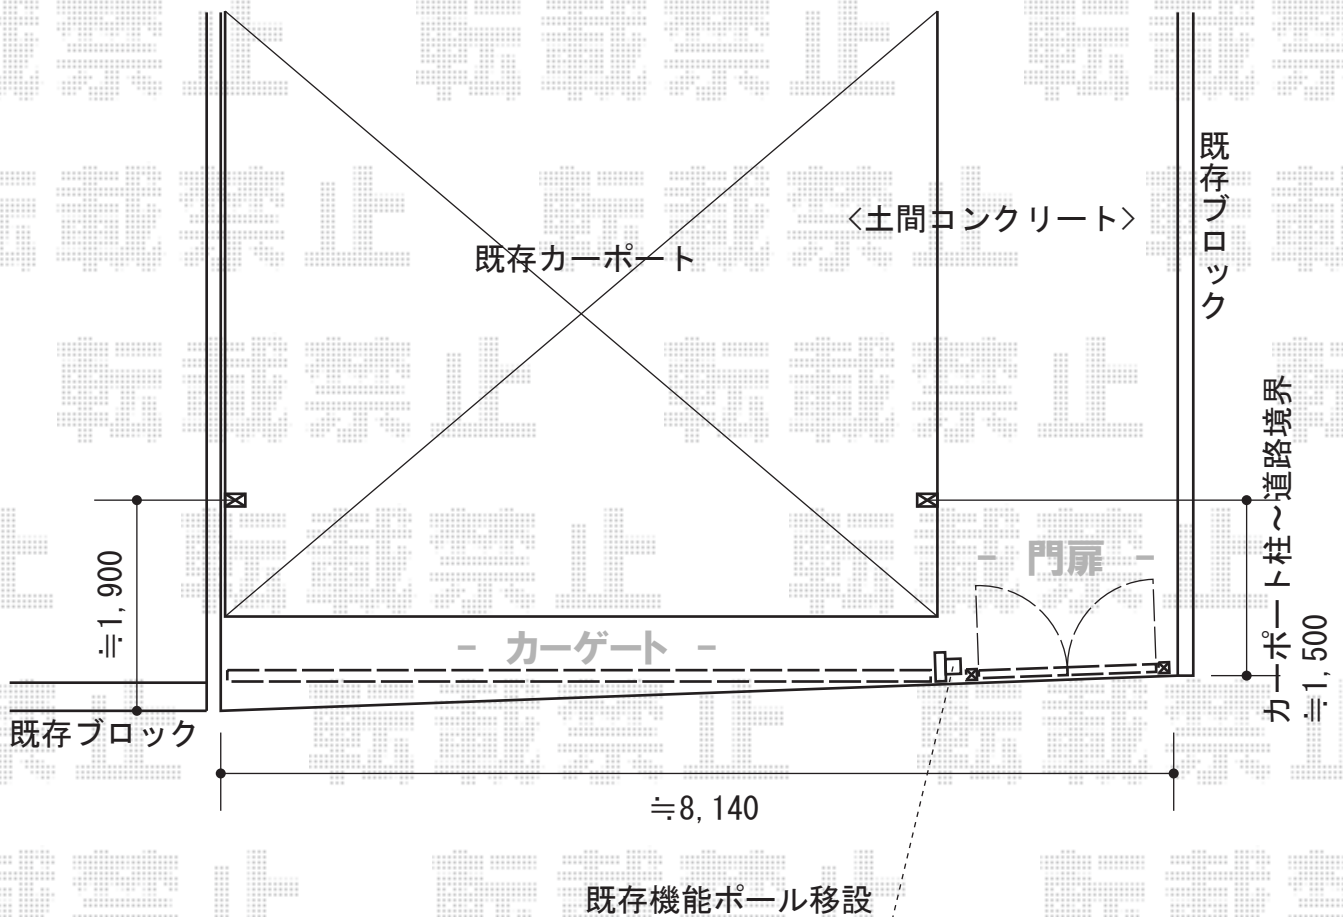

カーゲート・門扉 施工概略図

TOEX ワイドオーバードアS2型 手動式
 本体 (W×H) = (5,950mm×1,200mm)
 色：マイルドブラック
 柱仕様：ハイルーフ柱仕様 (有効通過高2,150mm)
 駆動：手動式

TOEX プリレオ R2型 両開き 門柱使用
 扉幅=800+800mm
 扉高=1,200mm
 色：マイルドブラック
 錠：シリンダーRD錠
 開き：内開き

担当者

松保