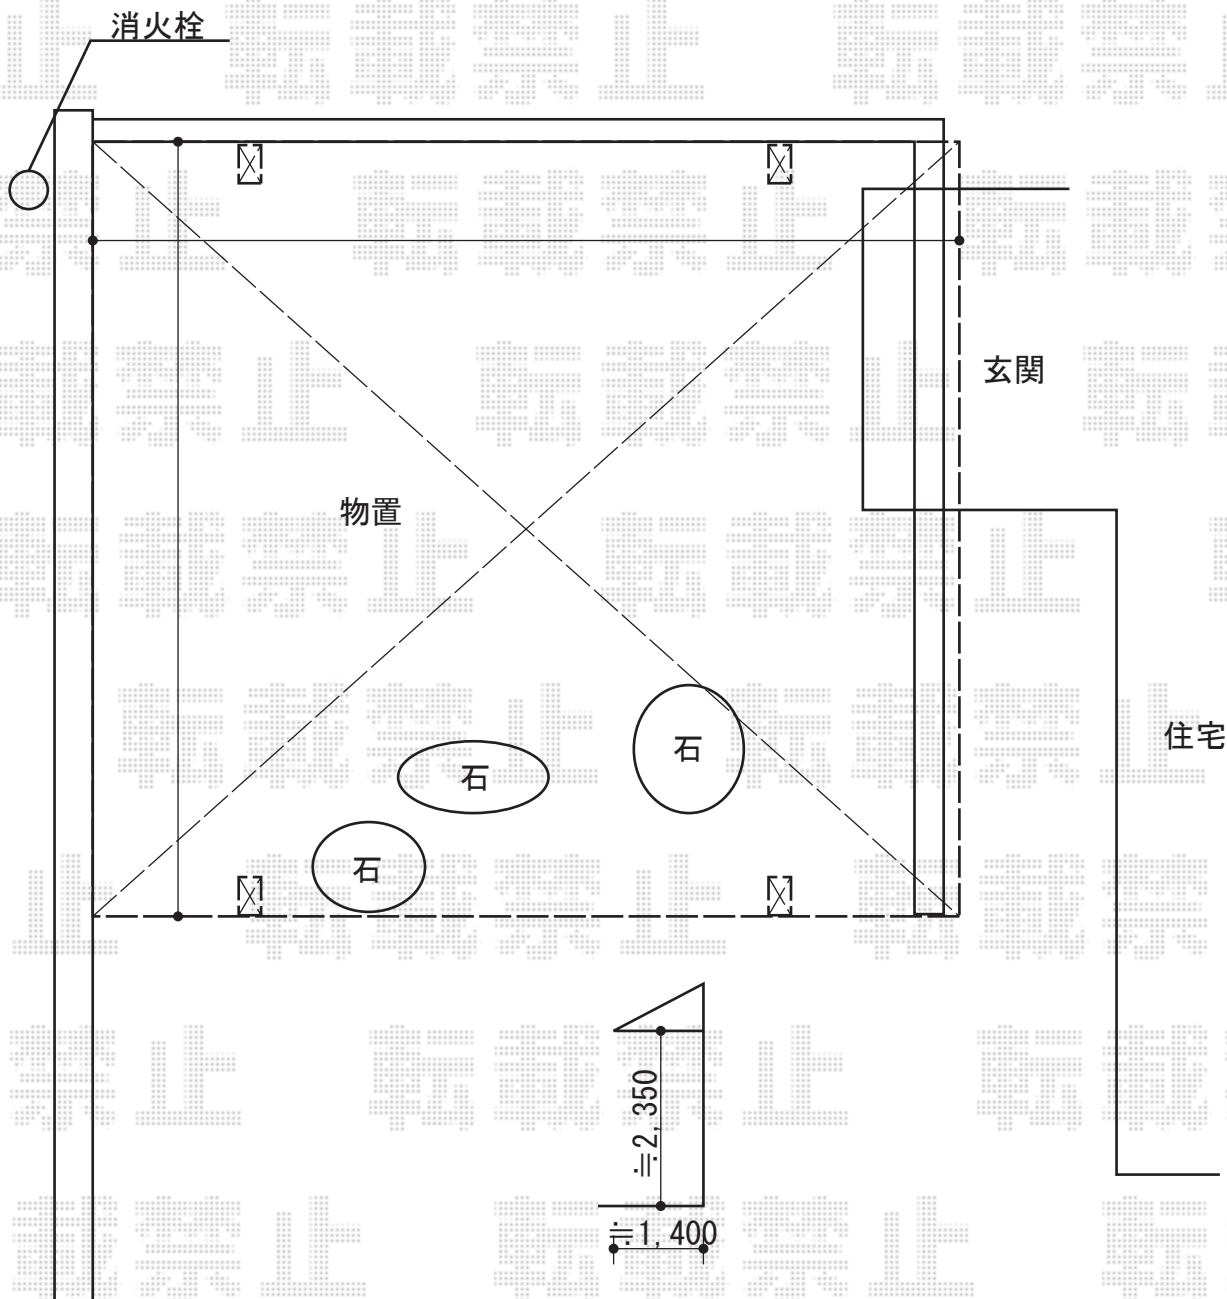

カーポート 施工概略図

YKK AP レイナツインポートグラン 積雪~20cm対応
幅= 5,097mm
奥行= 5,052mm
色： プラチナステン
屋根材： 【仮】熱線遮断ポリカーボネート（アースブルーマット調）
柱仕様： ハイロング柱仕様（有効高 約2,800mm）

担当者

谷岡