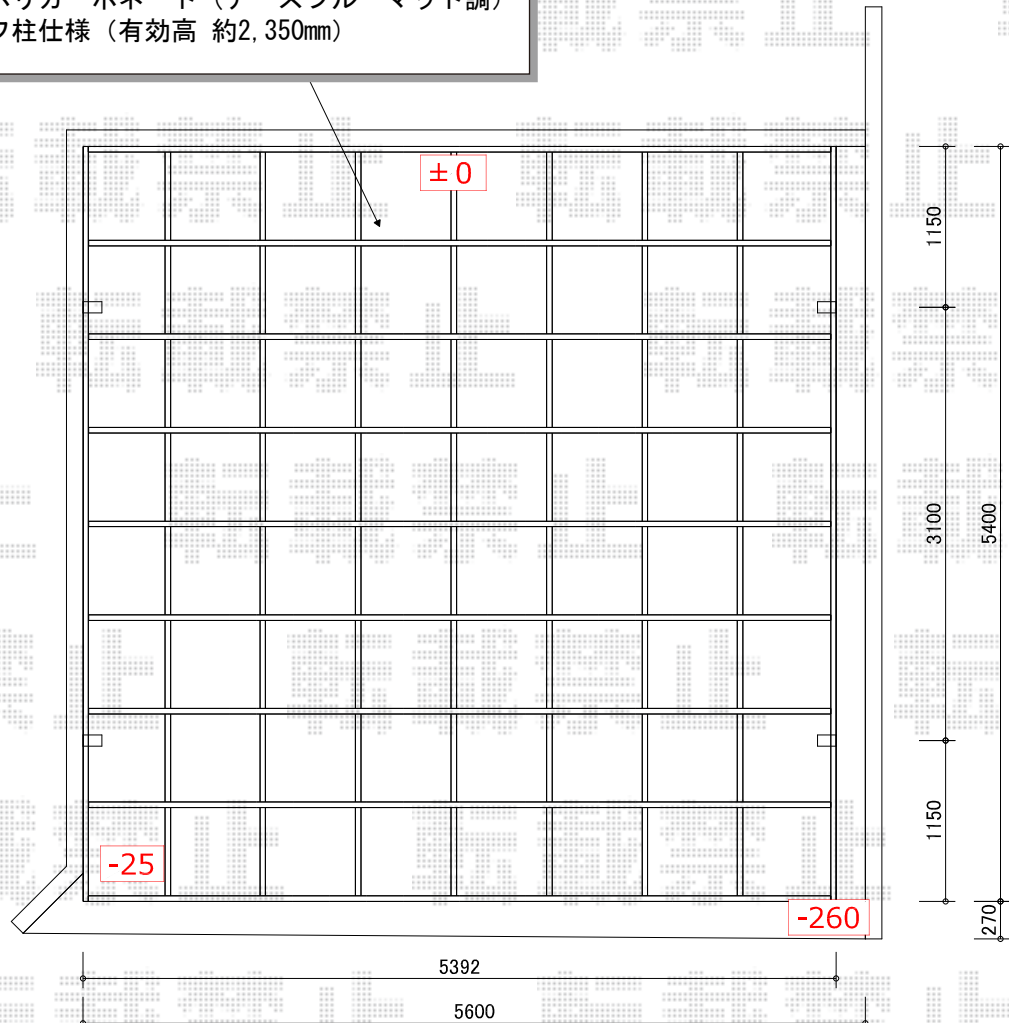

カーポート 施工概略図

YKK AP レイナツインポートグラン 積雪~20cm対応
 幅= 5,392mm
 奥行= 5,400mm
 色 : ブラウン
 屋根材 : 熱線遮断ポリカーボネート (アースブルーマット調)
 柱仕様 : ハイルーフ柱仕様 (有効高 約2,350mm)

YKK AP 屋根ふき材補強部品
 色 : カームブラック
 数量 : 2セット

図面は幅=5,392の場合です。

担当者	西村
-----	----