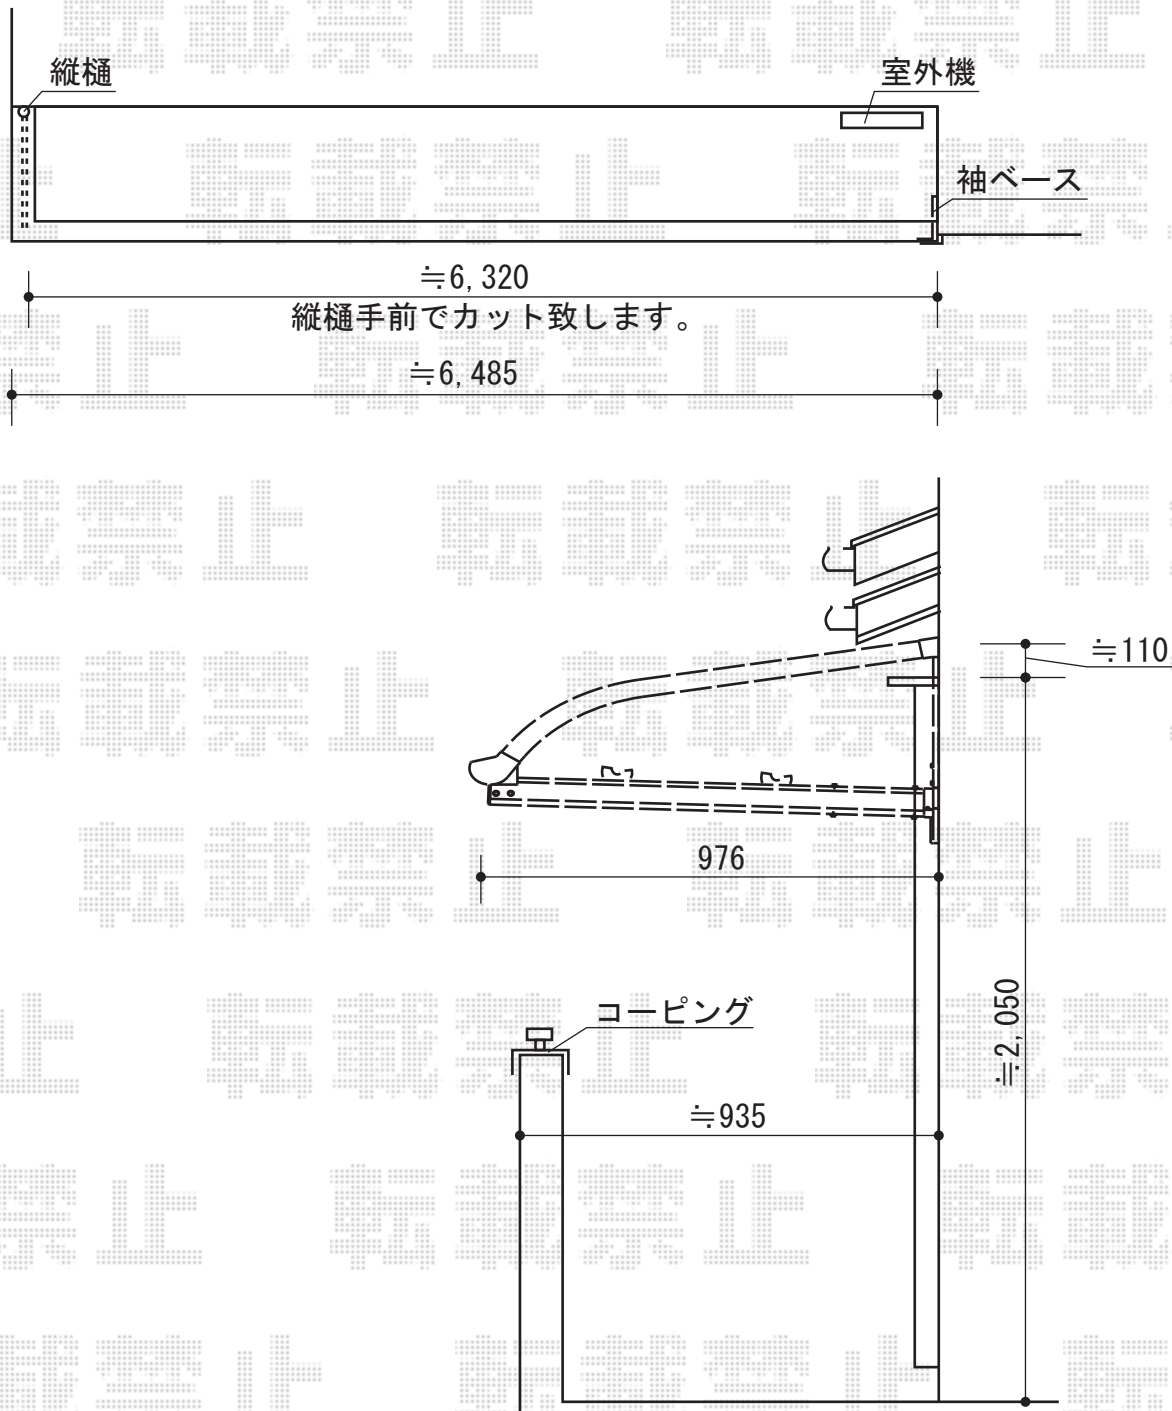

# パワーアルファRB型 施工概略図

トステム パワーアルファ RB型 ルーフタイプ 連棟 積雪~30cm対応  
 間口=関東間3.5間 (1.5間+2.0間) (柱芯々6,390mm 屋根幅6,880mm)  
 出幅=3尺 (885mm) 色: シャイングレー  
 屋根材: ポリカーボネート (クリアマット/すりガラス調)  
 柱仕様: 柱無しタイプ 施工方法: 下止め仕様  
 追加部材: 袖ベースセット×1

トステム パワーアルファ ルーフ用竿掛けセット 4個入  
 色: シャイングレー 数量: 1セット

担当者	谷
-----	---