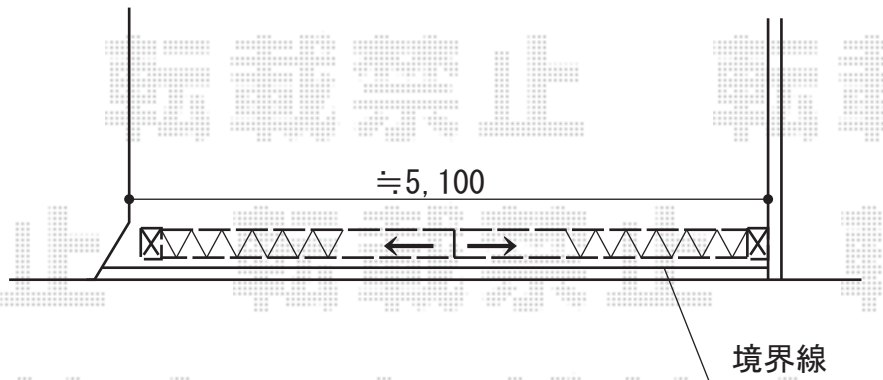

カーゲート 施工概略図

Value Select トリップゲート RA型 ノンレール 両開き 54W(27S+27M)

開口幅= 5,247mm

全幅= 5,347mm

たたみ幅= 299×2mm

高さ= 1,182mm

色： ブロンズ

キャスター数： 4箇所

落棒数： 2本

担当者

谷