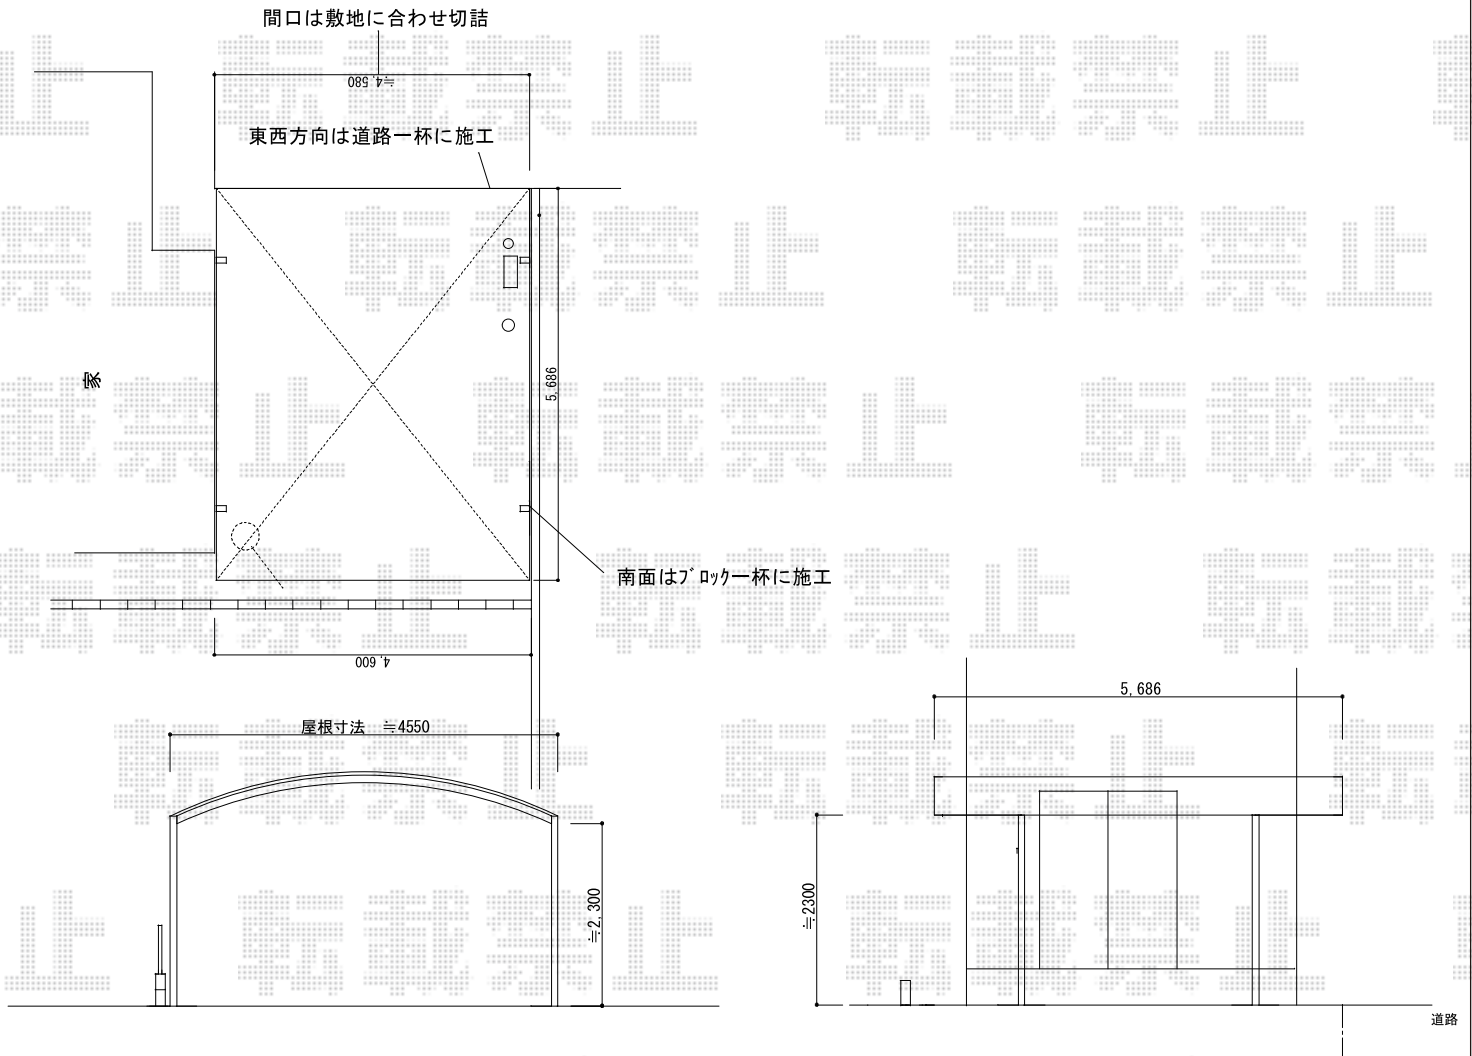

# カーポート 施工概略図

トステム カーブポートシグマIII ワイド 積雪~20cm対応  
 幅= 4,837mm  
 奥行= 5,686mm  
 色： シャイングレー  
 屋根材： ガリレポリカ（クリアマット・すりガラス調）  
 柱仕様： ロング柱23仕様（有効高 約2,300mm）

担当者

栢田