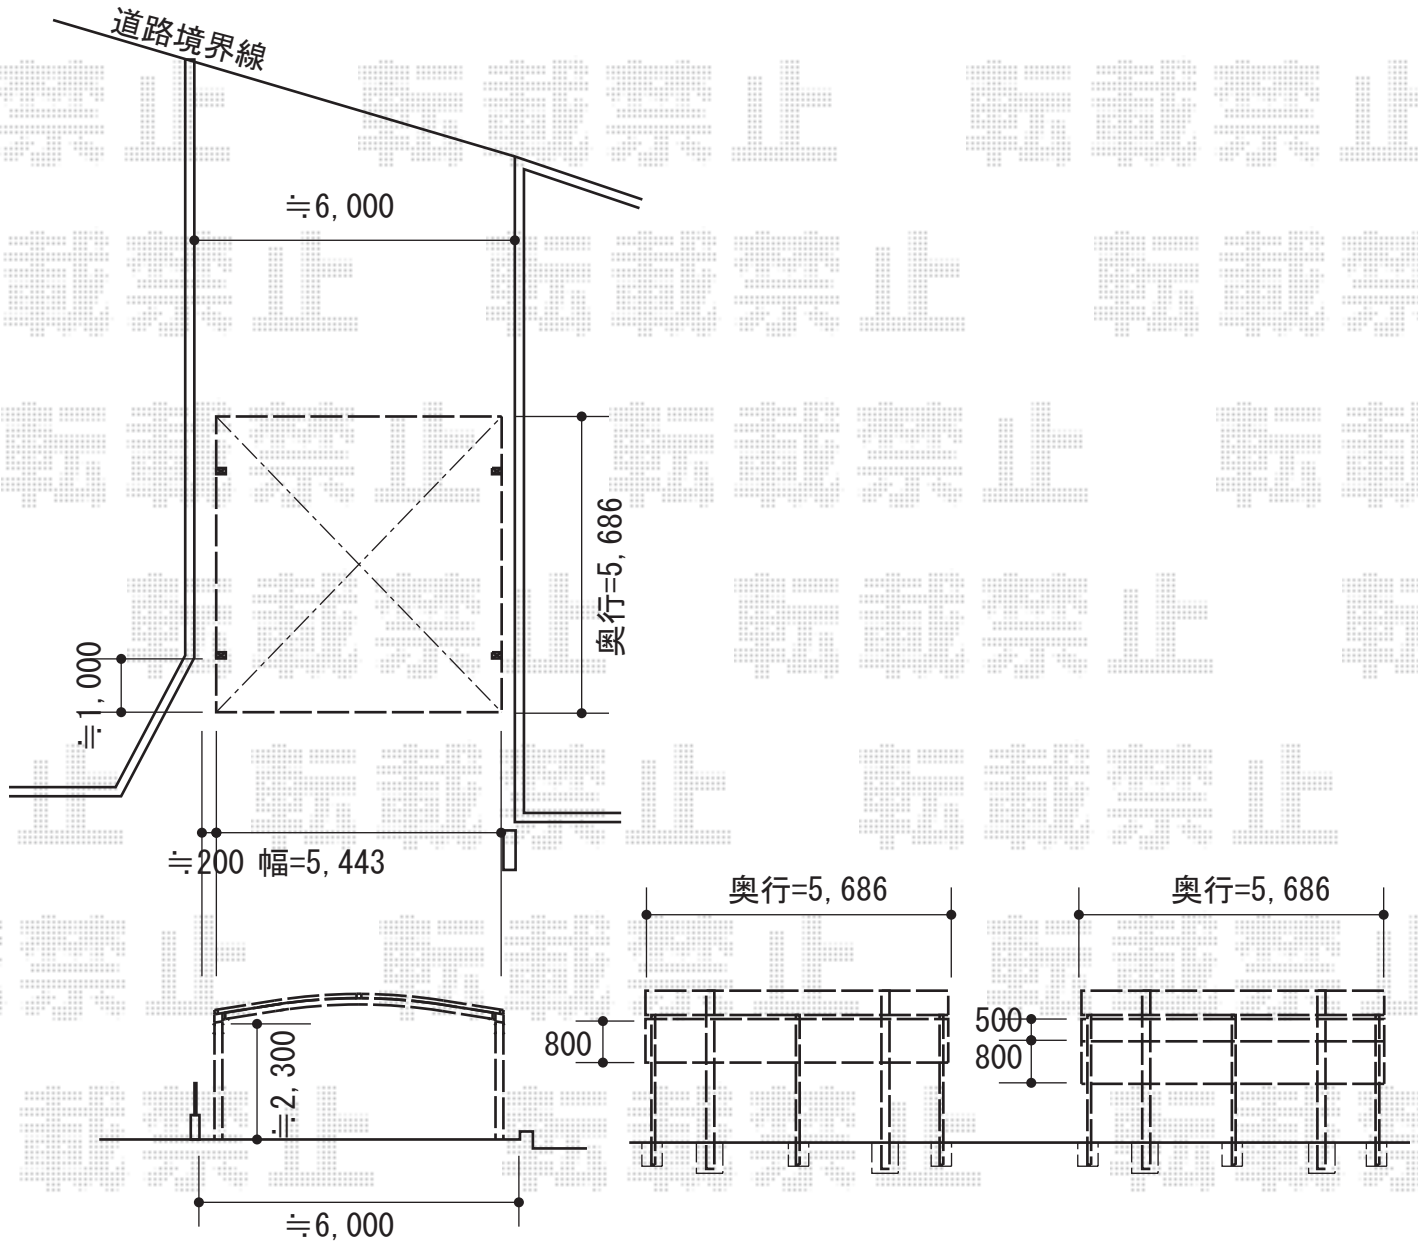

カーポート 施工概略図

トステム カーブポートシグマIII ワイド 積雪~20cm対応
幅=5,443mm
奥行=5,686mm
色：オータムブラウン
屋根材：ポリカーボネート（ブラウン）
柱仕様：ロング柱23仕様（有効高 約2,300mm）

担当者

竹下