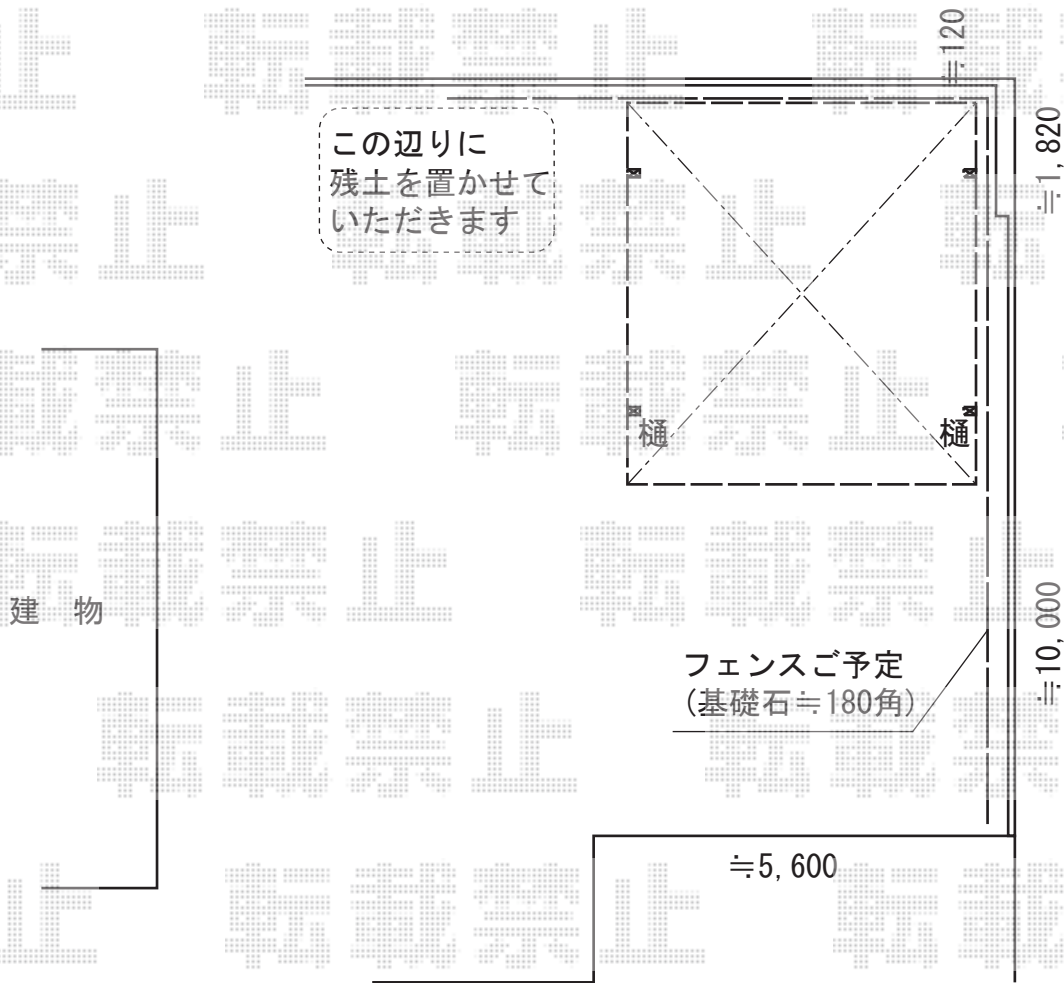

カーポート 施工概略図

トステム カーポートシグマIII ワイド 積雪~20cm対応
幅= 5,443mm
奥行= 4,980mm
色： シャイングレー
屋根材： 熱線吸収ポリカーボネート（ライトブルーマット調）
柱仕様： ロング柱23仕様（有効高 約2,300mm）

担当者

竹下