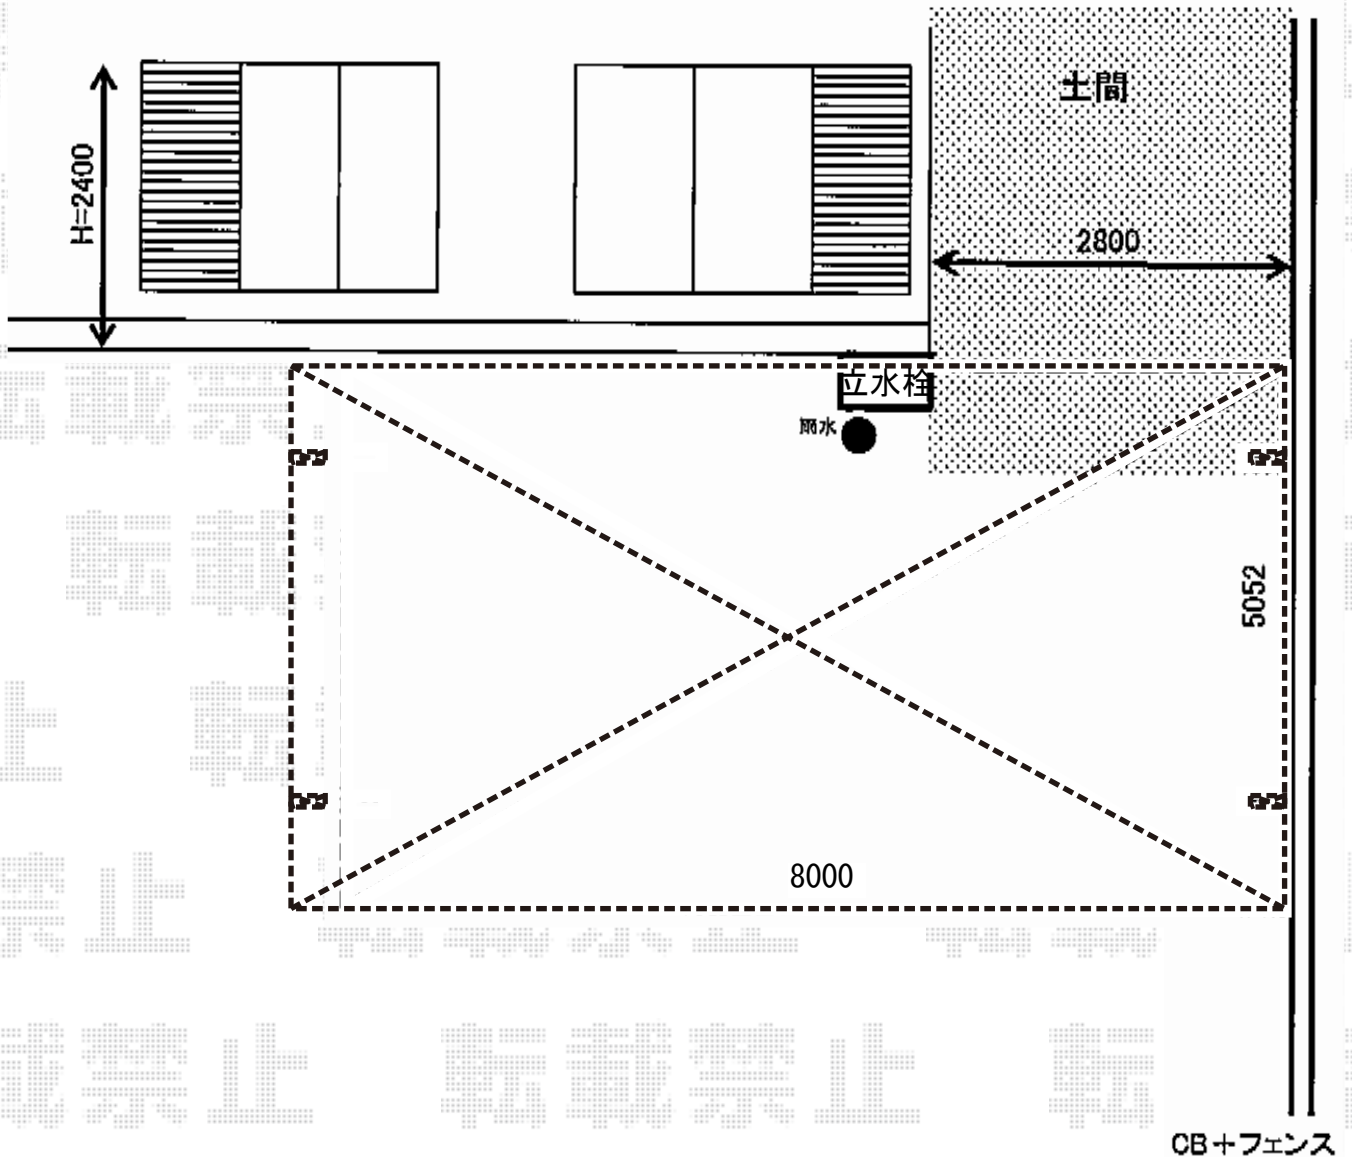

カーポート 施工概略図

YKK AP レイナトリプルポートグラン 積雪~20cm対応  
幅= 8,000mm  
奥行= 5,052mm  
色: カームブラック  
屋根材: ポリカーボネート (スモークブラウン)  
柱仕様: ハイルフ柱仕様 (有効高 約2,355mm)

担当者

酒井