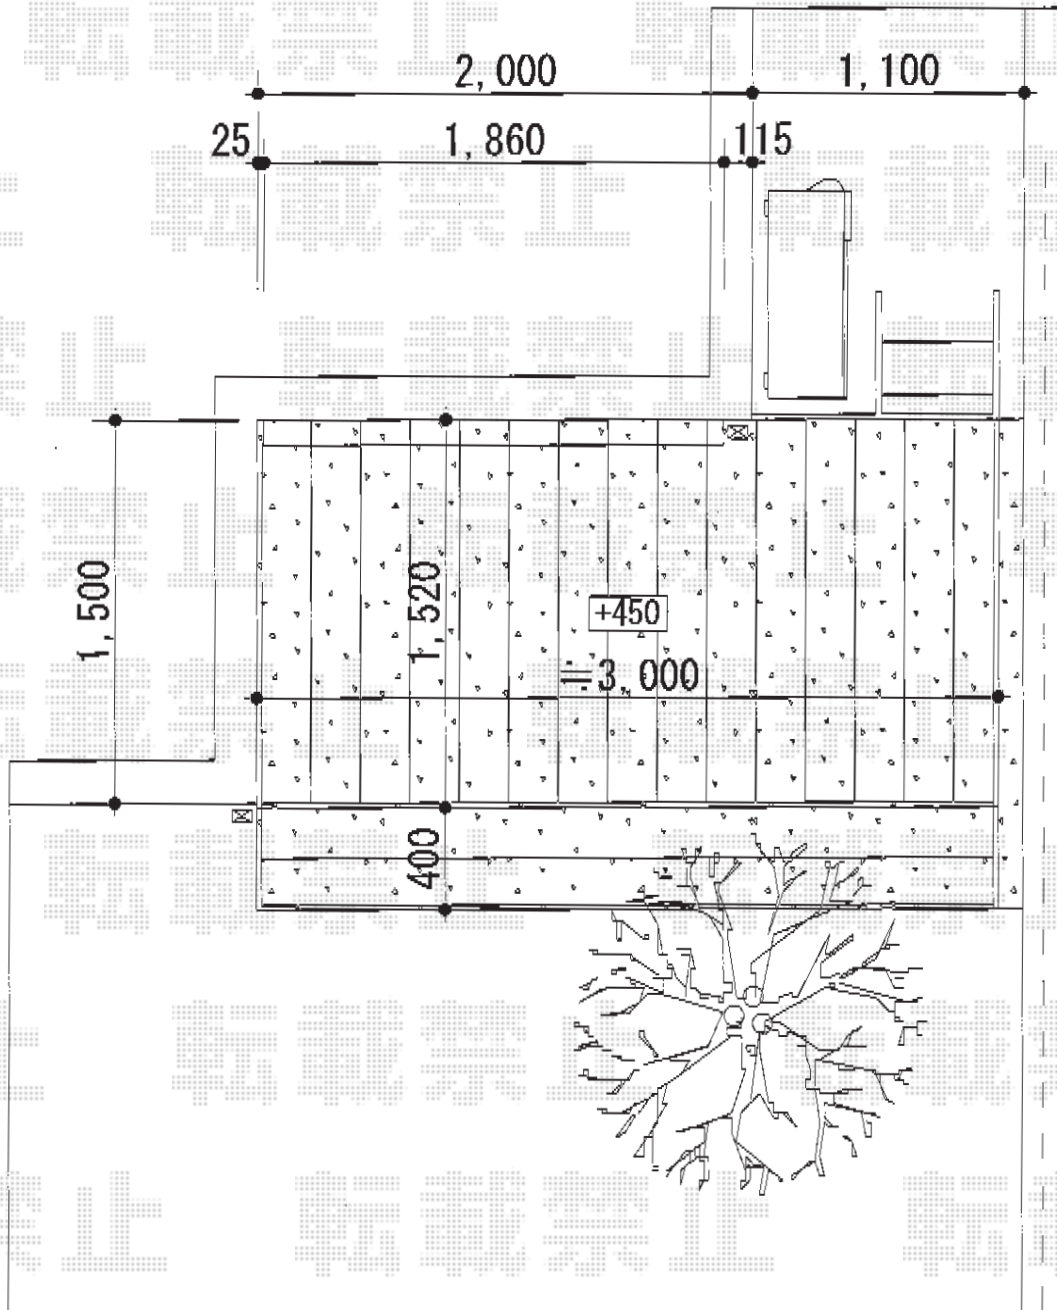

# ウッドデッキ 施工概略図

YKK AP リウッドデッキ 200  
間口= 約3,051mm 出幅= 約1,520mm  
色：床板/ナチュラルブラウン 束柱/プラチナステン  
床板：縦貼り 幕板：標準幕板  
束柱：Sタイプ(550mm)

YKK AP リウッドデッキ 200用 リウッドステップ5型 Sタイプ 1段用  
色：ナチュラルブラウン

担当者

西村