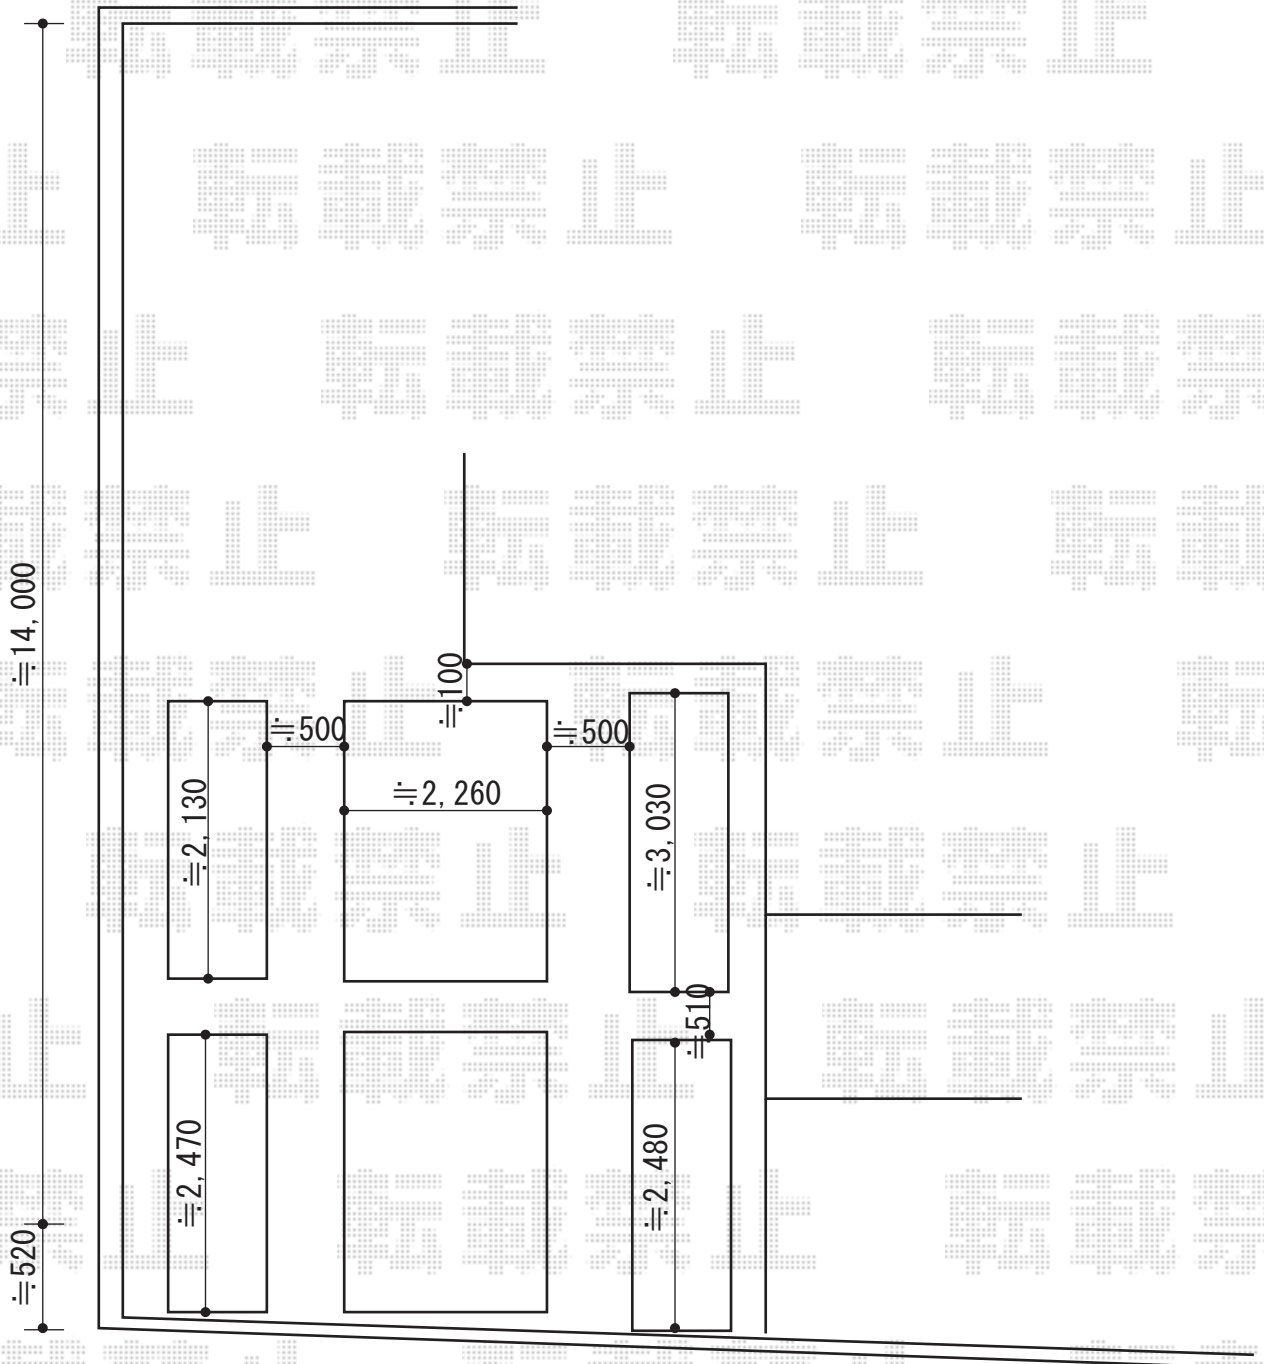

エクステリア商品 施工概略図

YKK AP エフルージュ ツイン 積雪~20cm対応  
 幅=5,398mm  
 奥行=5,052mm  
 色：プラチナステン  
 屋根材：熱線遮断ポリカーボネート(トーマイマット)  
 柱仕様：ハイルーフ柱仕様(有効高 約2,350mm)

担当者

栢田