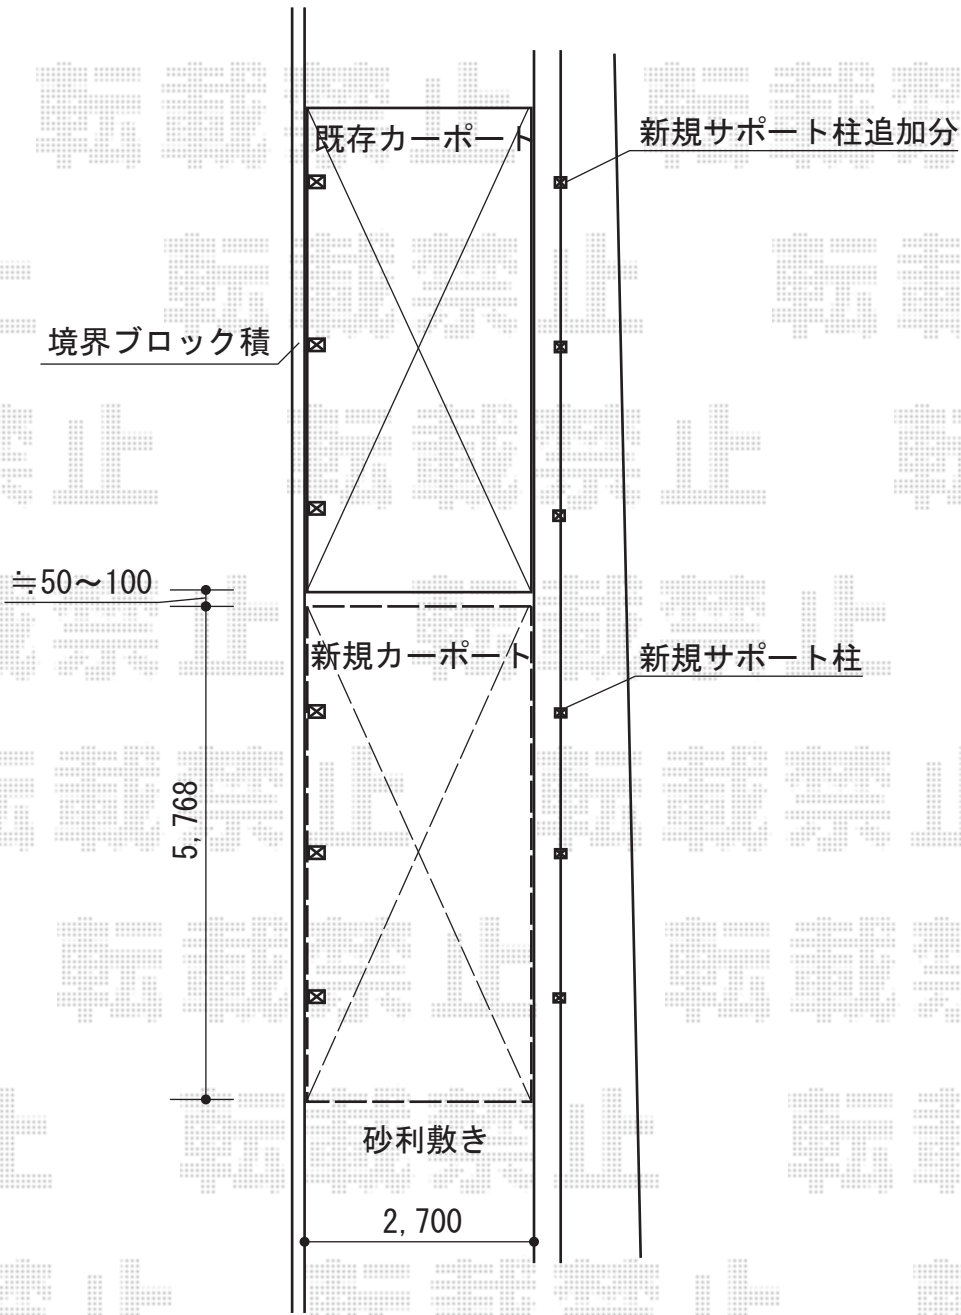

カーポート 施工概略図

YKK AP レイナポートグラン 積雪~20cm対応
幅=2,700mm 奥行=5,768mm
色：カームブラック
屋根材：熱線遮断ポリカーボネート（アースブルーマット調）
柱仕様：ハイロング柱仕様（有効高 約2,800mm）
追加部材：追加用梁・柱部材一式

YKK AP レイナポートグラン用 着脱式サポート ハイロング柱用
2本入：2セット 1本入：2セット
色：カームブラック