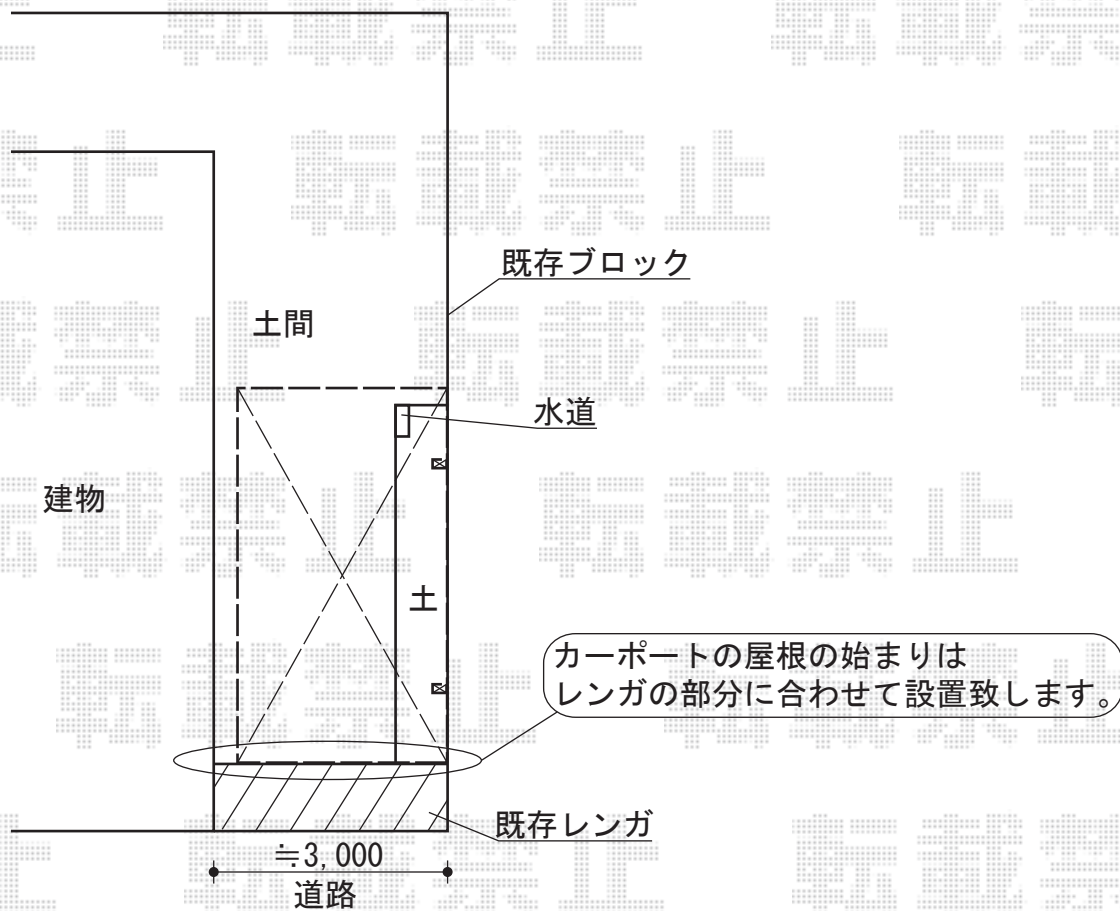

カーポート 施工概略図

Value Select プレシオスポート 積雪～20cm対応
幅= 2,700mm
奥行= 5,052mm
色： チャコールブラック
屋根材： ポリカーボネート（ガラスマット）
柱仕様： ハイルーフ柱仕様（有効高 約2,250mm）

担当者

西村