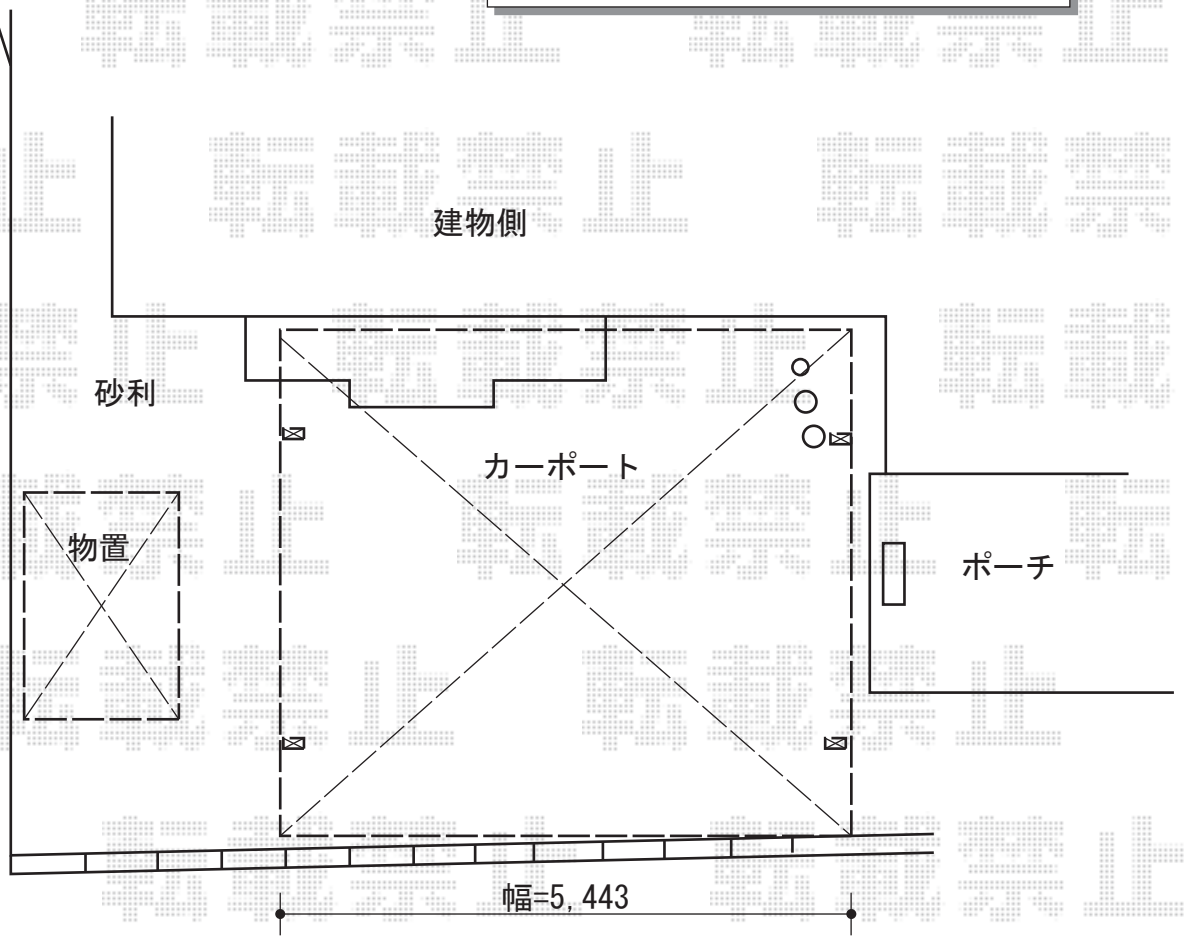

エクステリア商品 施工概略図

Value Select プレシオサポート ワイド 積雪~20cm対応
 幅=5,392mm
 奥行=5,052mm
 色：ノーブルステン
 屋根材：ポリカーボネート（スカイブルー）
 柱仕様：ハイルーフ柱仕様（有効高 約2,250mm）

タクボ物置 ND-2215【色未定】
 Mr.ストックマンダンディ 一般型
 間口=2,200mm 奥行=1,590mm 高さ=2,110mm
 色：【未定】 屋根タイプ：標準型
 耐荷重タイプ：一般型
 オプション：たて樋(1セット)

ヨド物置 LMC-2215GL【色未定】 エルモ 一般型
 間口=2,220mm 奥行=1,520mm 高さ=2,120mm
 色：【未定】
 屋根タイプ：標準型
 耐荷重タイプ：一般型
 オプション：トイセット間口22用

境界CB

担当者

谷岡